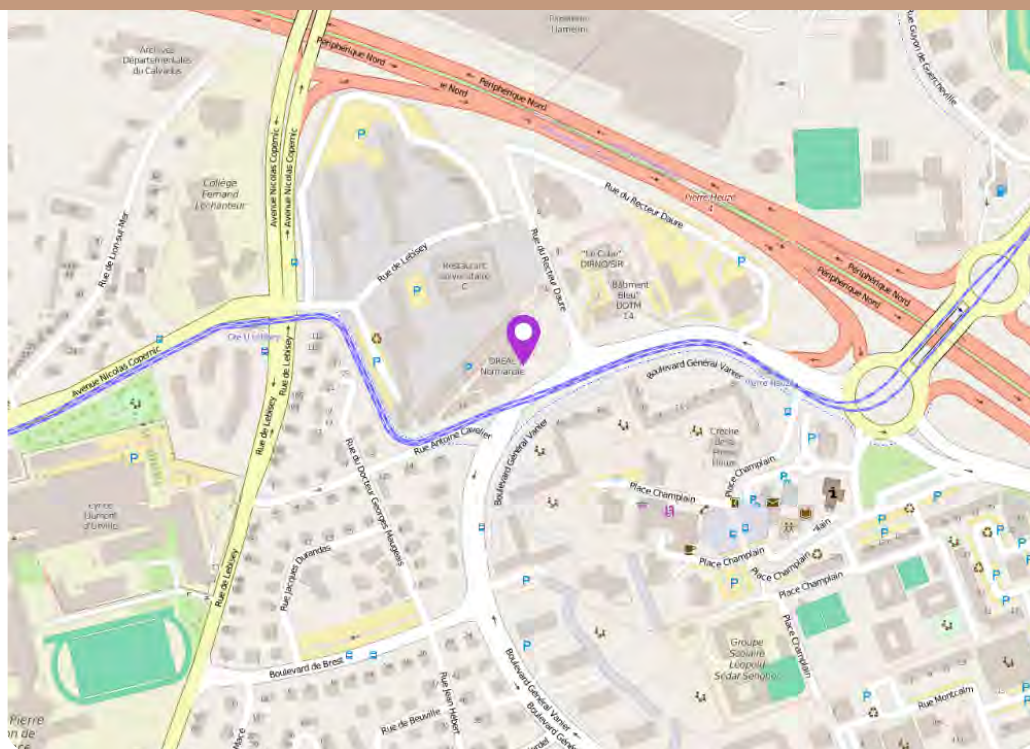

Source : OpenStreetMap

Heures d'ouverture au public :

lundi au vendredi :

9h à 11h45 - 13h30 à 16h30

(possibilité de prendre rendez-vous en dehors de ces horaires)

Accès par les transports en commun : réseau de transports en commun de l'agglomération caennaise (Twisto)

lignes 10 et 20 : arrêt Cavalier ou Pierre-Heuzé

Tramway T1 : arrêt Pierre-Heuzé

www.twisto.fr

Places PMR à proximité

Quatre places réservées aux personnes à mobilité réduite sont présentes sur le parking visiteurs de la DREAL