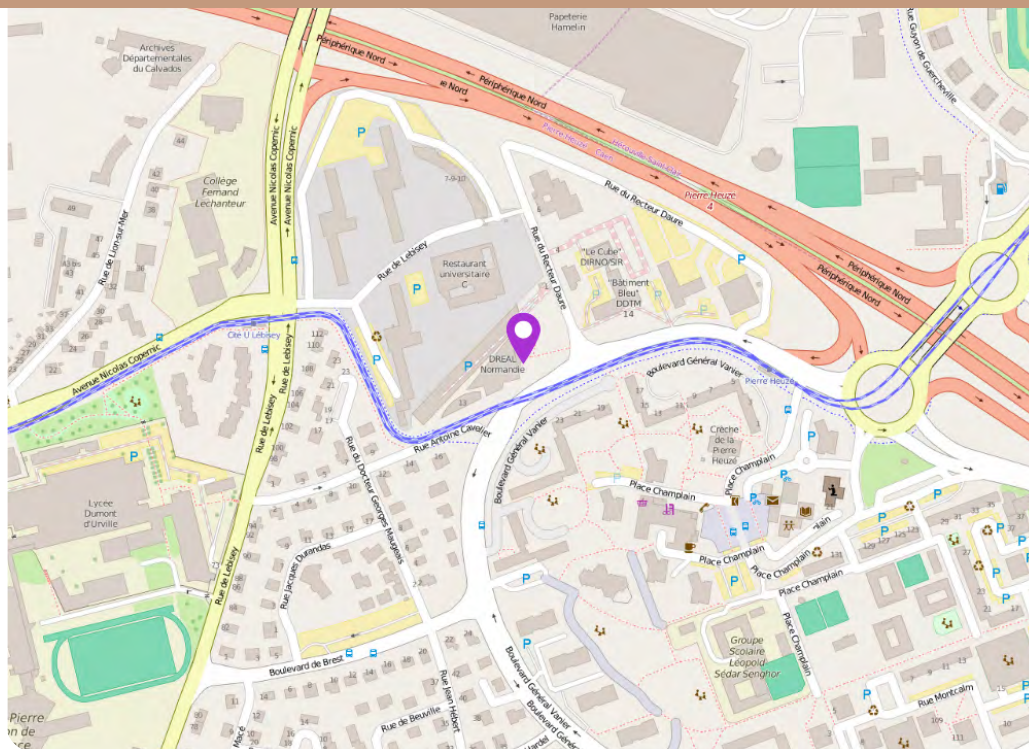

Services du siège

1 rue recteur Daure - CS 60040 – 14006 Caen cedex

téléphone : 02.50.01.83.00 - télécopie : 02.50.01.85.90

courriel : dreal-normandie@developpement-durable.gouv.fr