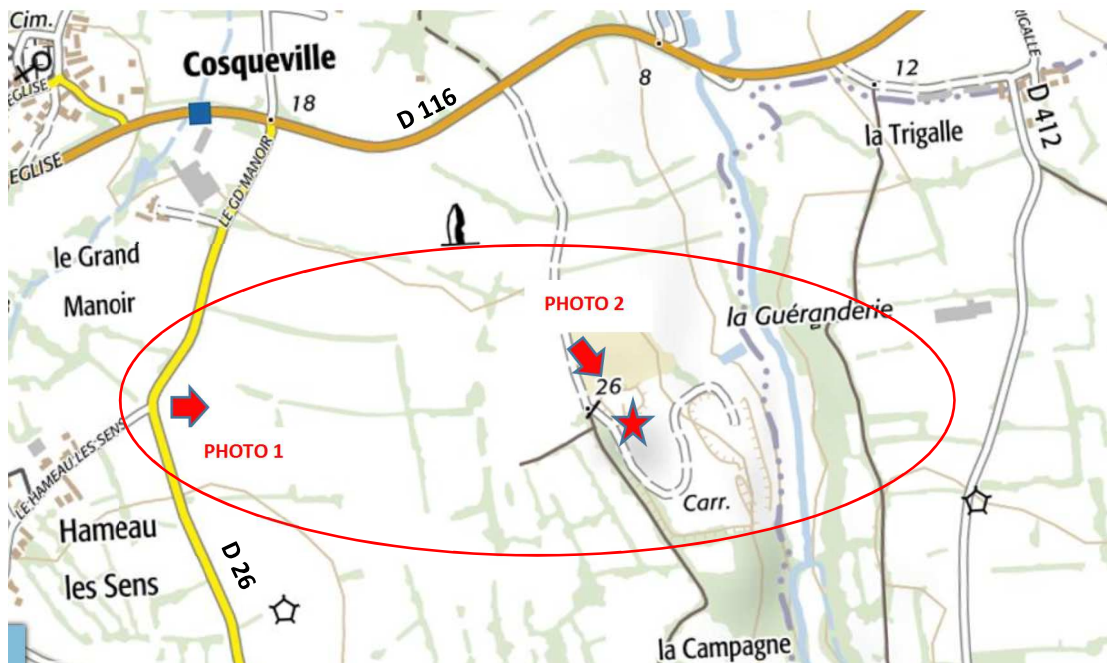

ANNEXES AU CERFA N° 14734*03

- **Plan de situation**
- **Photographies de localisation**
- **Photographie aérienne des abords**
- **Localisation du site Natura 2000 le plus proche**

PLAN DE SITUATION – CARRIÈRE DE COSQUEVILLE-

Echelle 1/25000

source Géoportail

Carrière de Cosqueville

PHOTO 1

Carrière de Cosqueville vue
du RD 26

PHOTO 2

Zone d'implantation des
installations de traitement
vue du Chemin de la Carrière
(ou Chasse des Bergs)

Zone implantation installations

Périmètre carrière de Cosqueville

LOCALISATION DE LA ZONE NATURA 2000 LA PLUS PROCHE DU PROJET