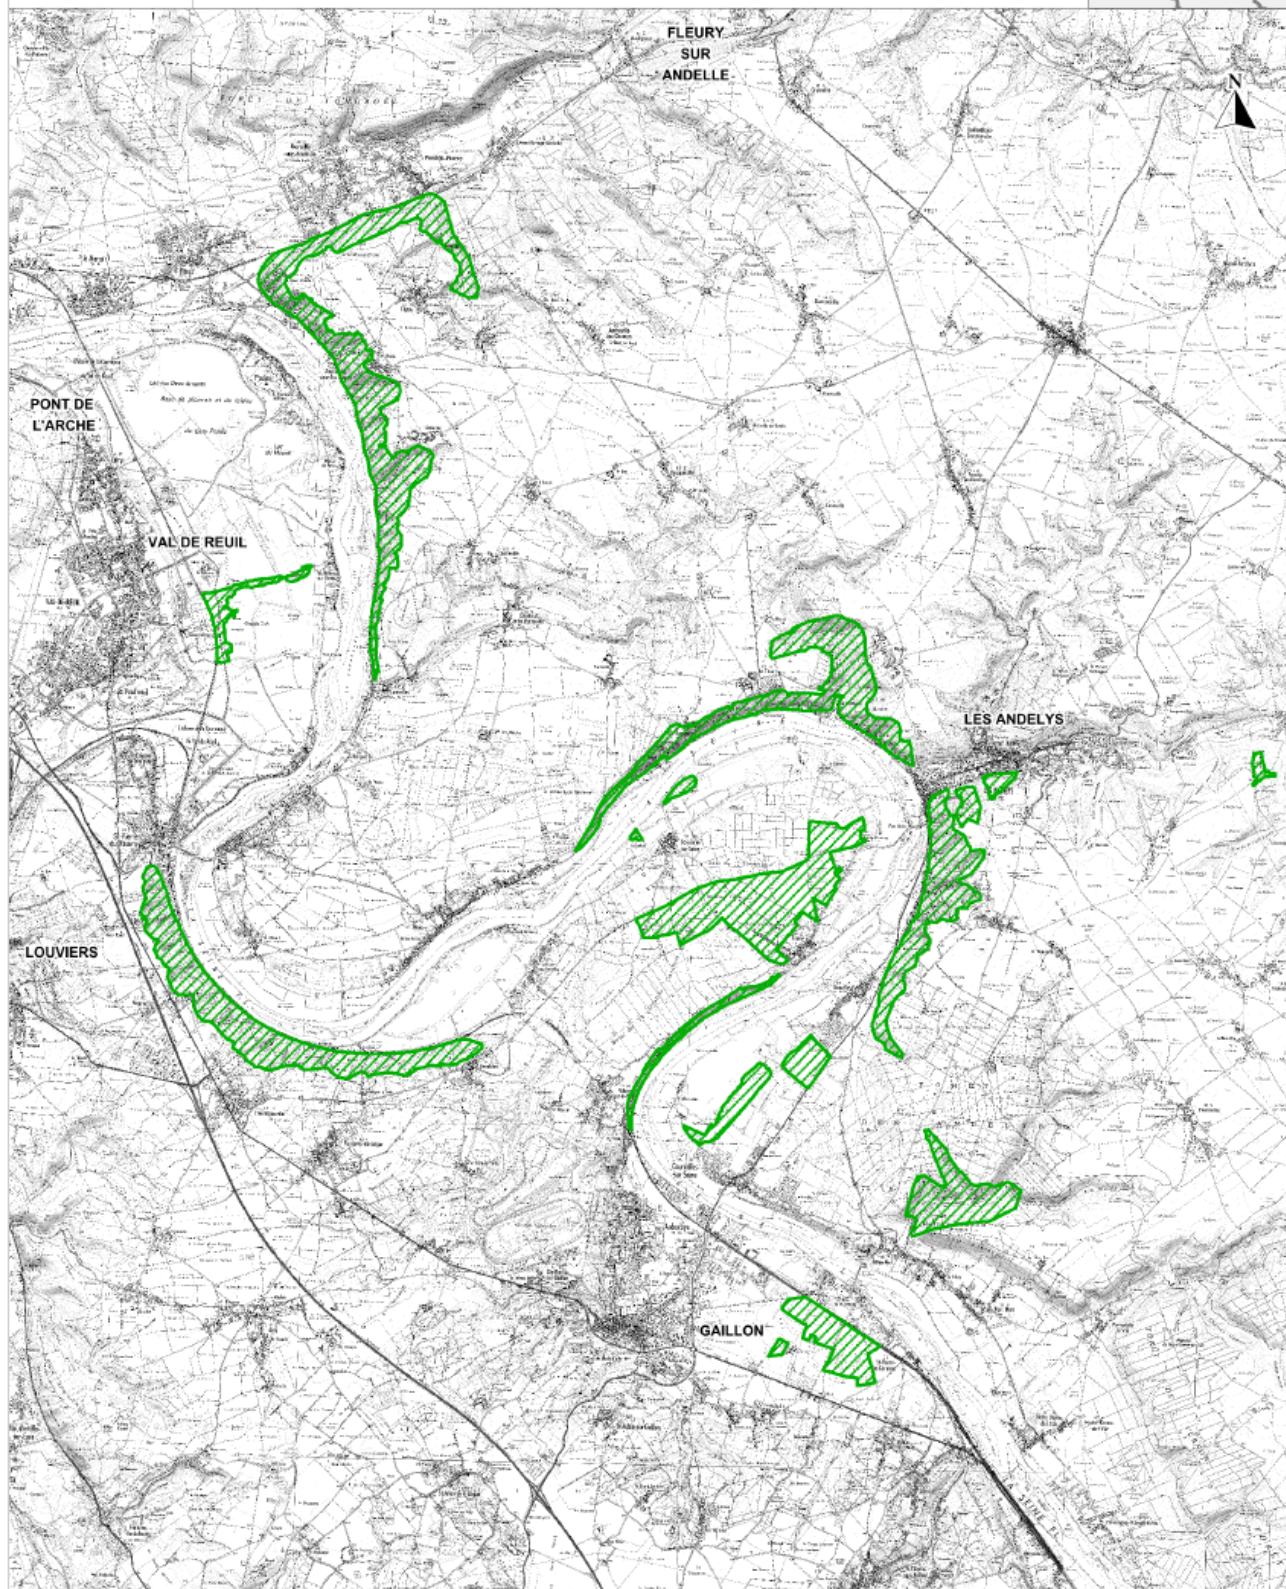

ZONES NATURA 2000

Localisation du projet de crématorium des Andelys

ZONES NATURA 2000 : ZSC FR2300126 Boucles de la Seine Amont, d'Amfreville à Gaillon

Localisation du projet de crématorium des Andelys

Site Natura 2000 "Boucles de la Seine Amont, d'Amfreville à Gaillon"

Août 2012

 Site Natura 2000 "Boucles de la Seine Amont, d'Amfreville à Gaillon"

Fond IGN scan 25@2011

0 2.5 5 km

Site Natura 2000 "Iles et berges de la Seine dans l'Eure"

Août 2012

 Site Natura 2000
"Iles et berges de la Seine dans l'Eure"

Fond IGN scan 25@2011

0 3 6 km
