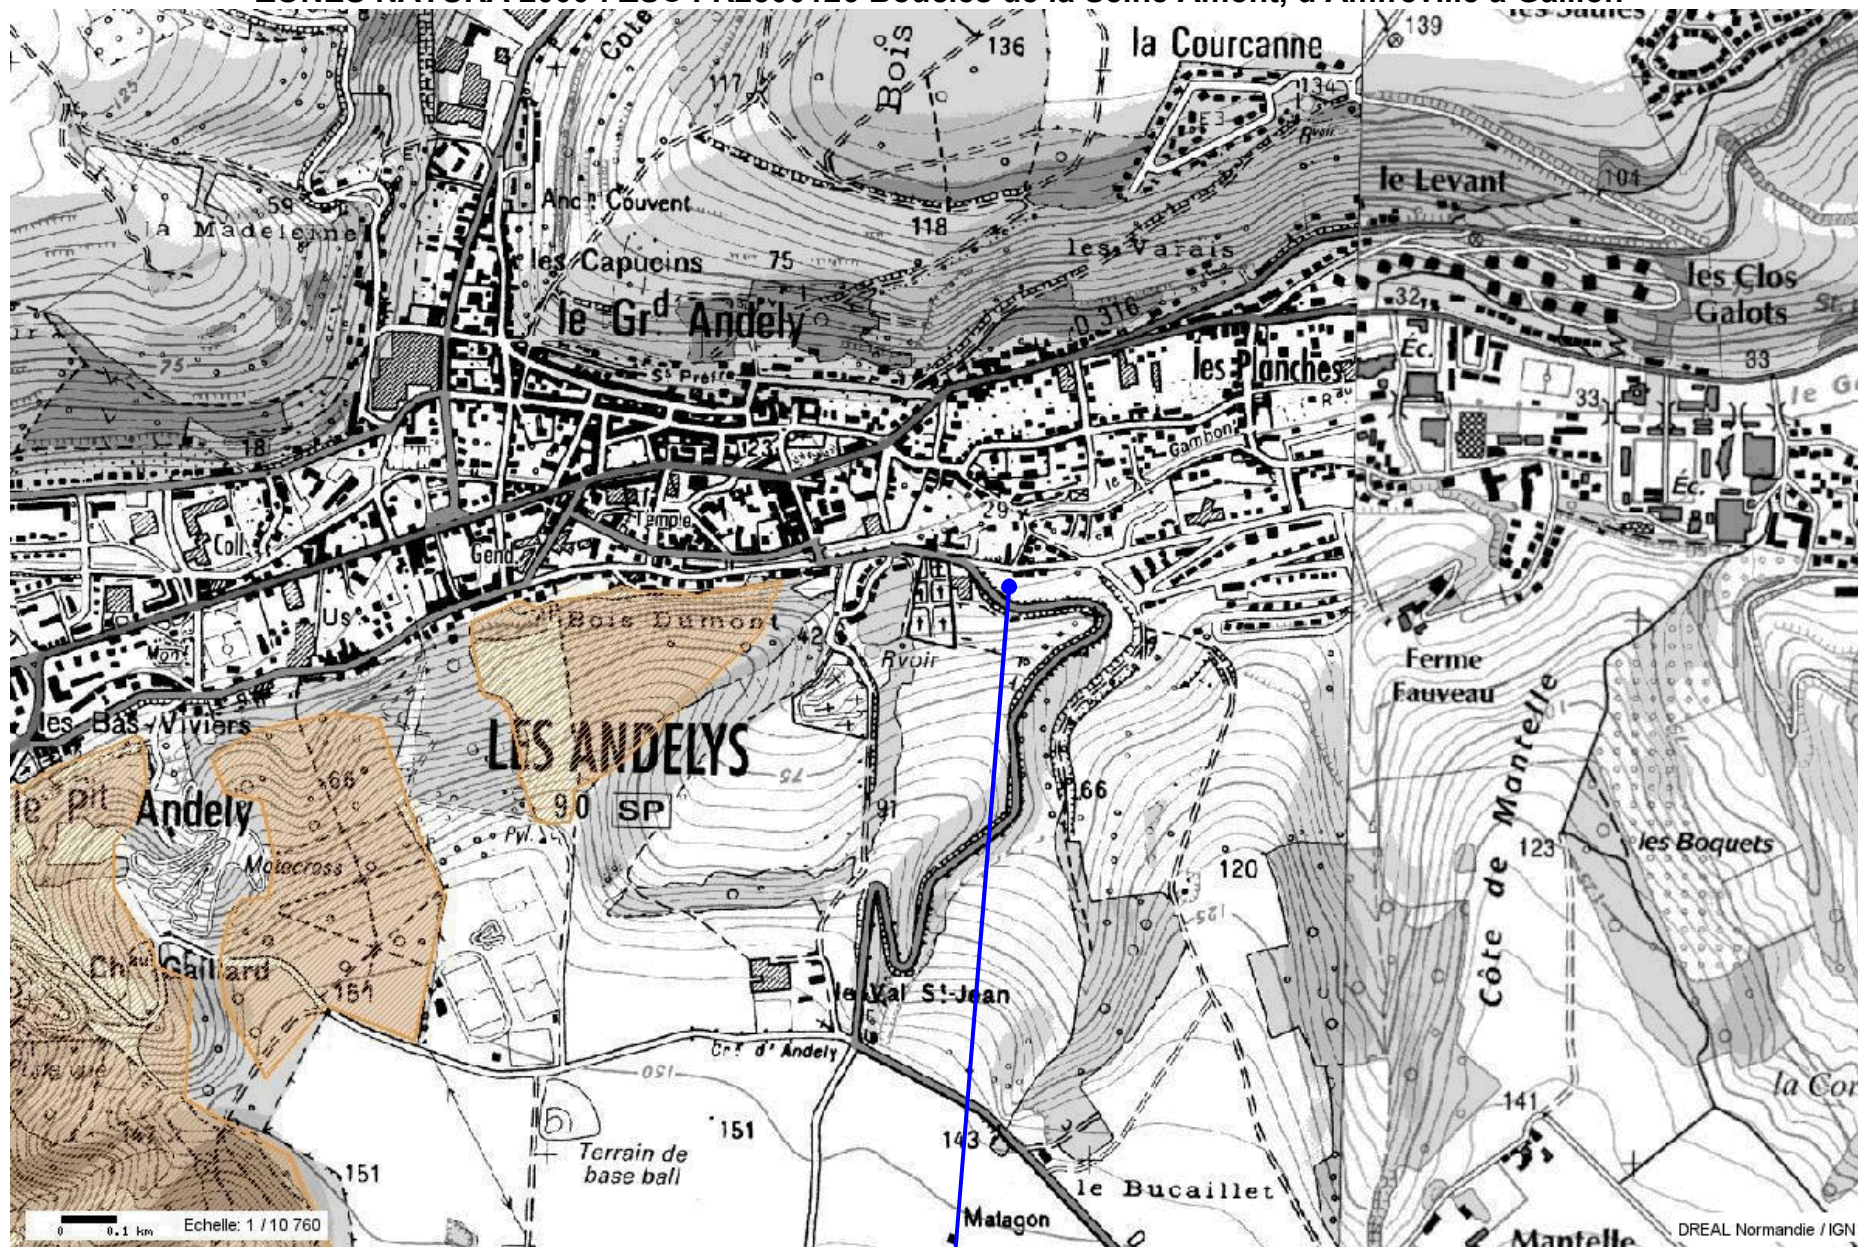

ZONES NATURA 2000

Localisation du projet de crématorium des Andelys

ZONES NATURA 2000 : ZSC FR2300126 Boucles de la Seine Amont, d'Amfreville à Gaillon

Localisation du projet de crématorium des Andelys

Site Natura 2000 "Boucles de la Seine Amont, d'Amfreville à Gaillon"

Août 2012

 Site Natura 2000 "Boucles de la Seine Amont, d'Amfreville à Gaillon"

Fond IGN scan 25@2011

0 2.5 5 km

Site Natura 2000 "Iles et berges de la Seine dans l'Eure"

Août 2012

 Site Natura 2000
"Iles et berges de la Seine dans l'Eure"

Fond IGN scan 25@2011

0 3 6 km
