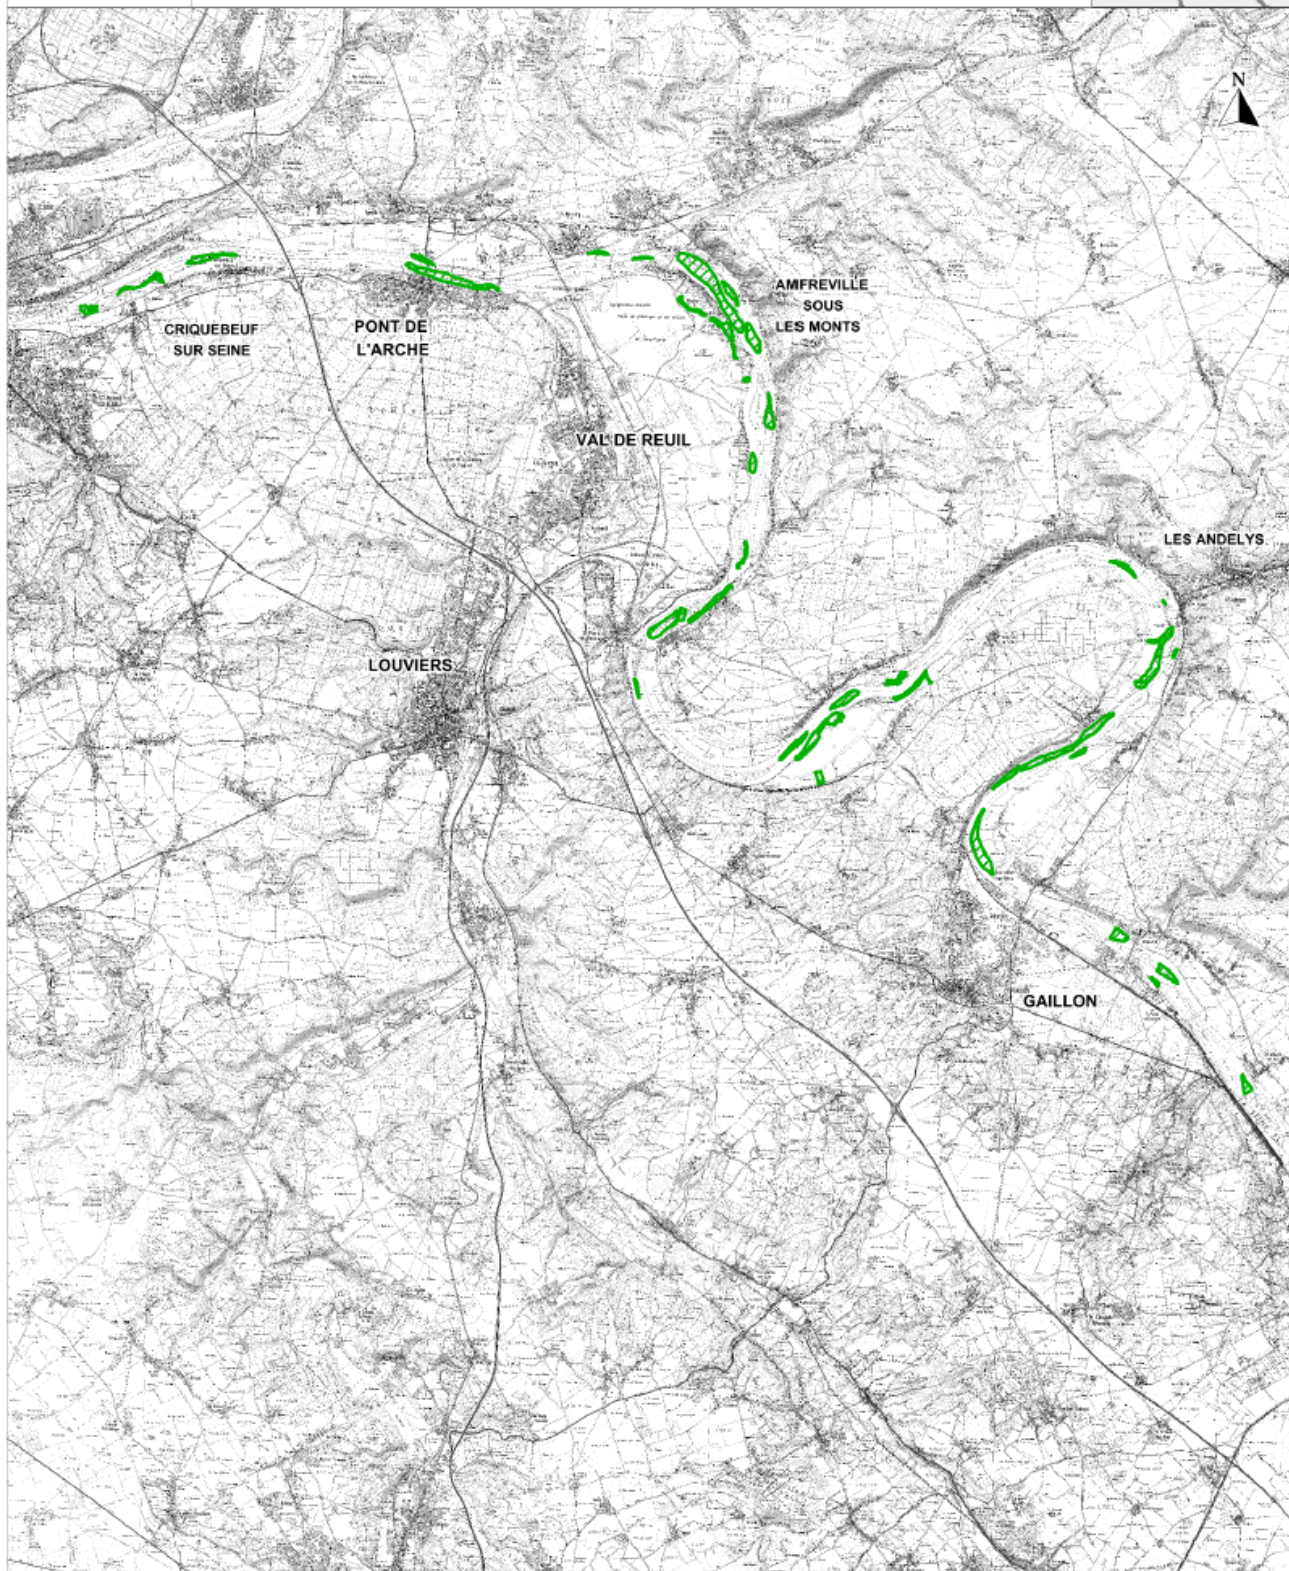

ZONES NATURA 2000

Localisation du projet de crématorium des Andelys

ZONES NATURA 2000 : ZSC FR2300126 Boucles de la Seine Amont, d'Amfreville à Gaillon

Localisation du projet de crématorium des Andelys

Site Natura 2000 "Boucles de la Seine Amont, d'Amfreville à Gaillon"

Août 2012

 Site Natura 2000 "Boucles de la Seine Amont, d'Amfreville à Gaillon"

Fond IGN scan 25@2011

0 2.5 5 km

Site Natura 2000 "Iles et berges de la Seine dans l'Eure"

Août 2012

 Site Natura 2000
"Iles et berges de la Seine dans l'Eure"

Fond IGN scan 25@2011

0 3 6 km
