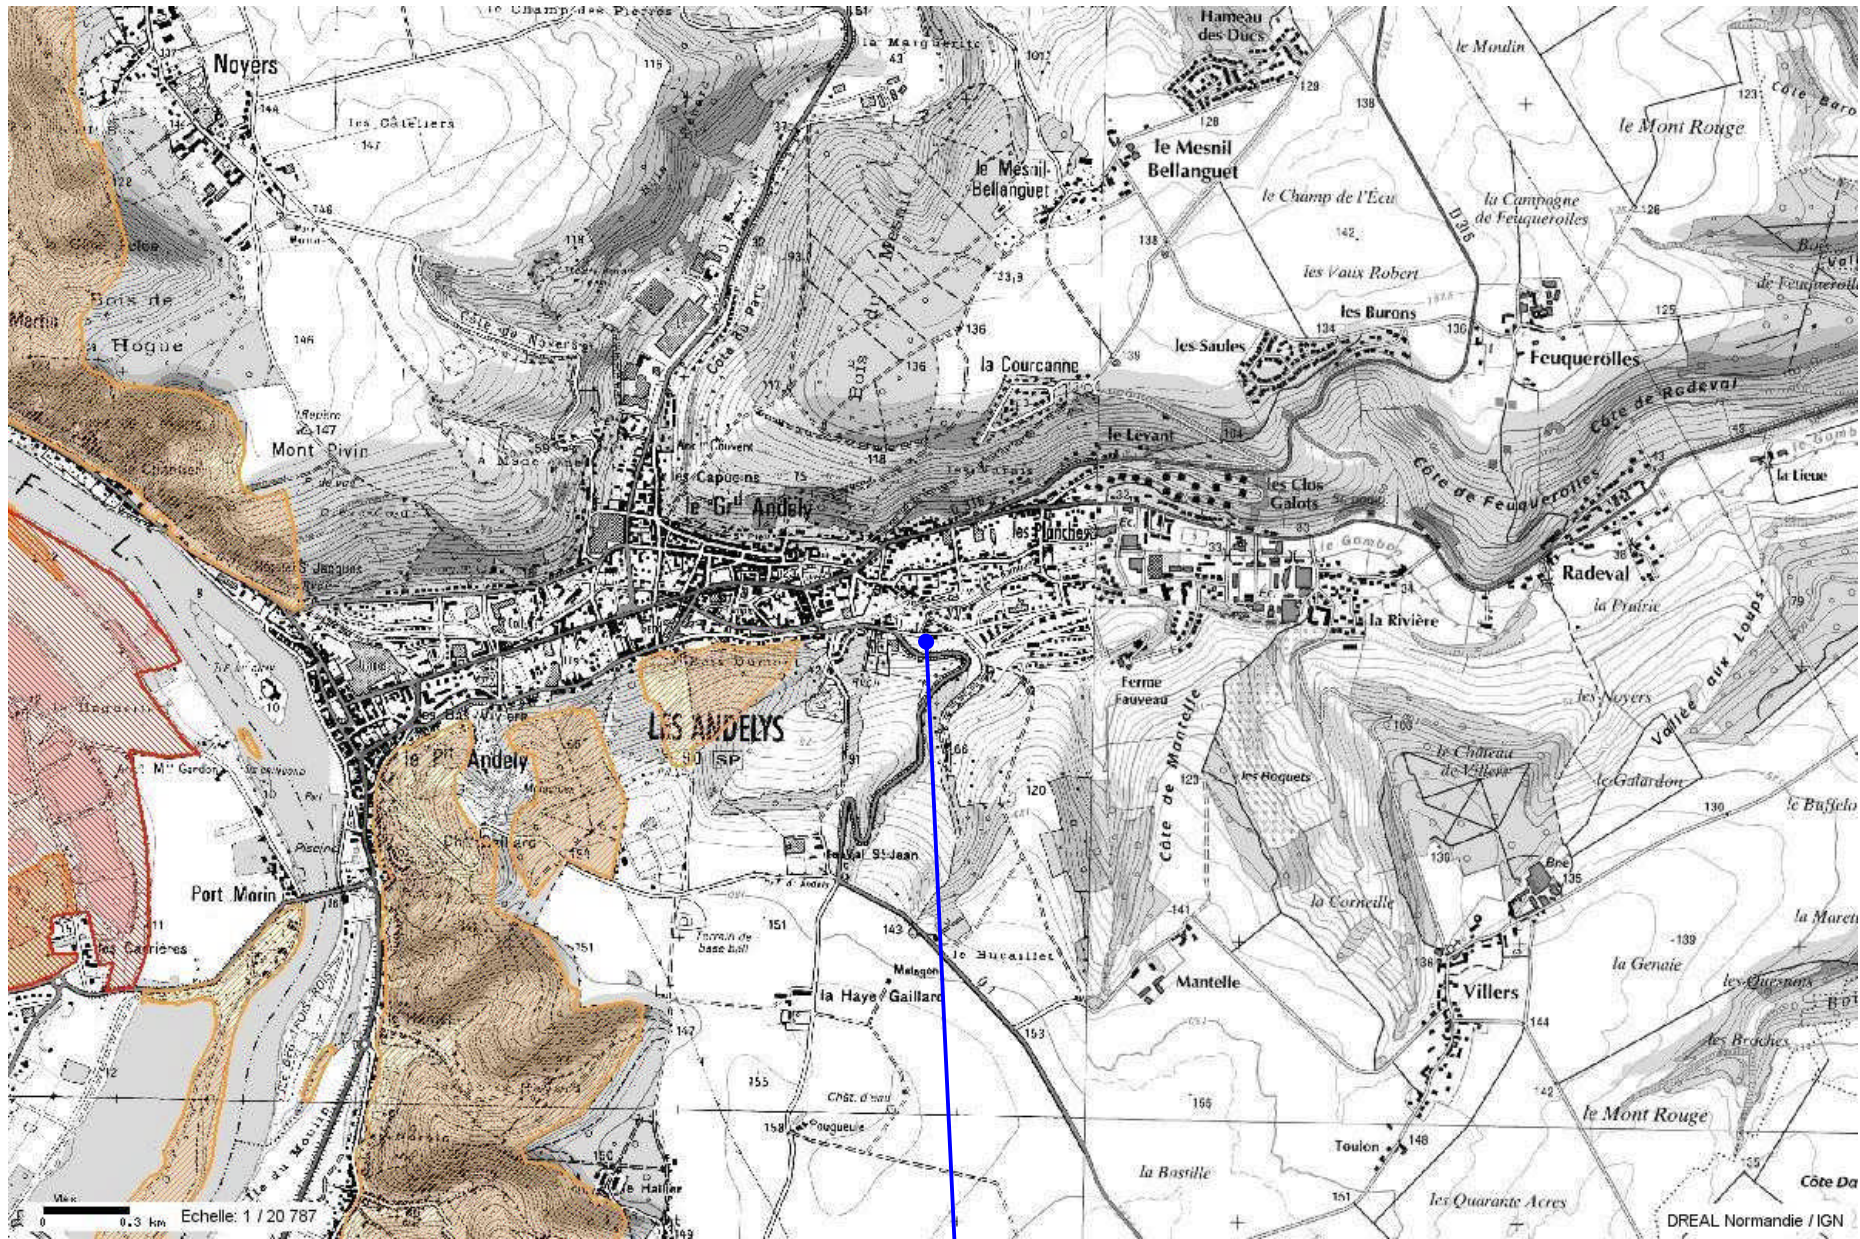

ZONES NATURA 2000

Localisation du projet de crématorium des Andelys

ZONES NATURA 2000 : ZSC FR2300126 Boucles de la Seine Amont, d'Amfreville à Gaillon

Localisation du projet de crématorium des Andelys

Site Natura 2000 "Boucles de la Seine Amont, d'Amfreville à Gaillon"

Août 2012

 Site Natura 2000 "Boucles de la Seine Amont, d'Amfreville à Gaillon"

Fond IGN scan 25@2011

0 2.5 5 km

Site Natura 2000 "Iles et berges de la Seine dans l'Eure"

Août 2012

 Site Natura 2000
"Iles et berges de la Seine dans l'Eure"

Fond IGN scan 25@2011

0 3 6 km
