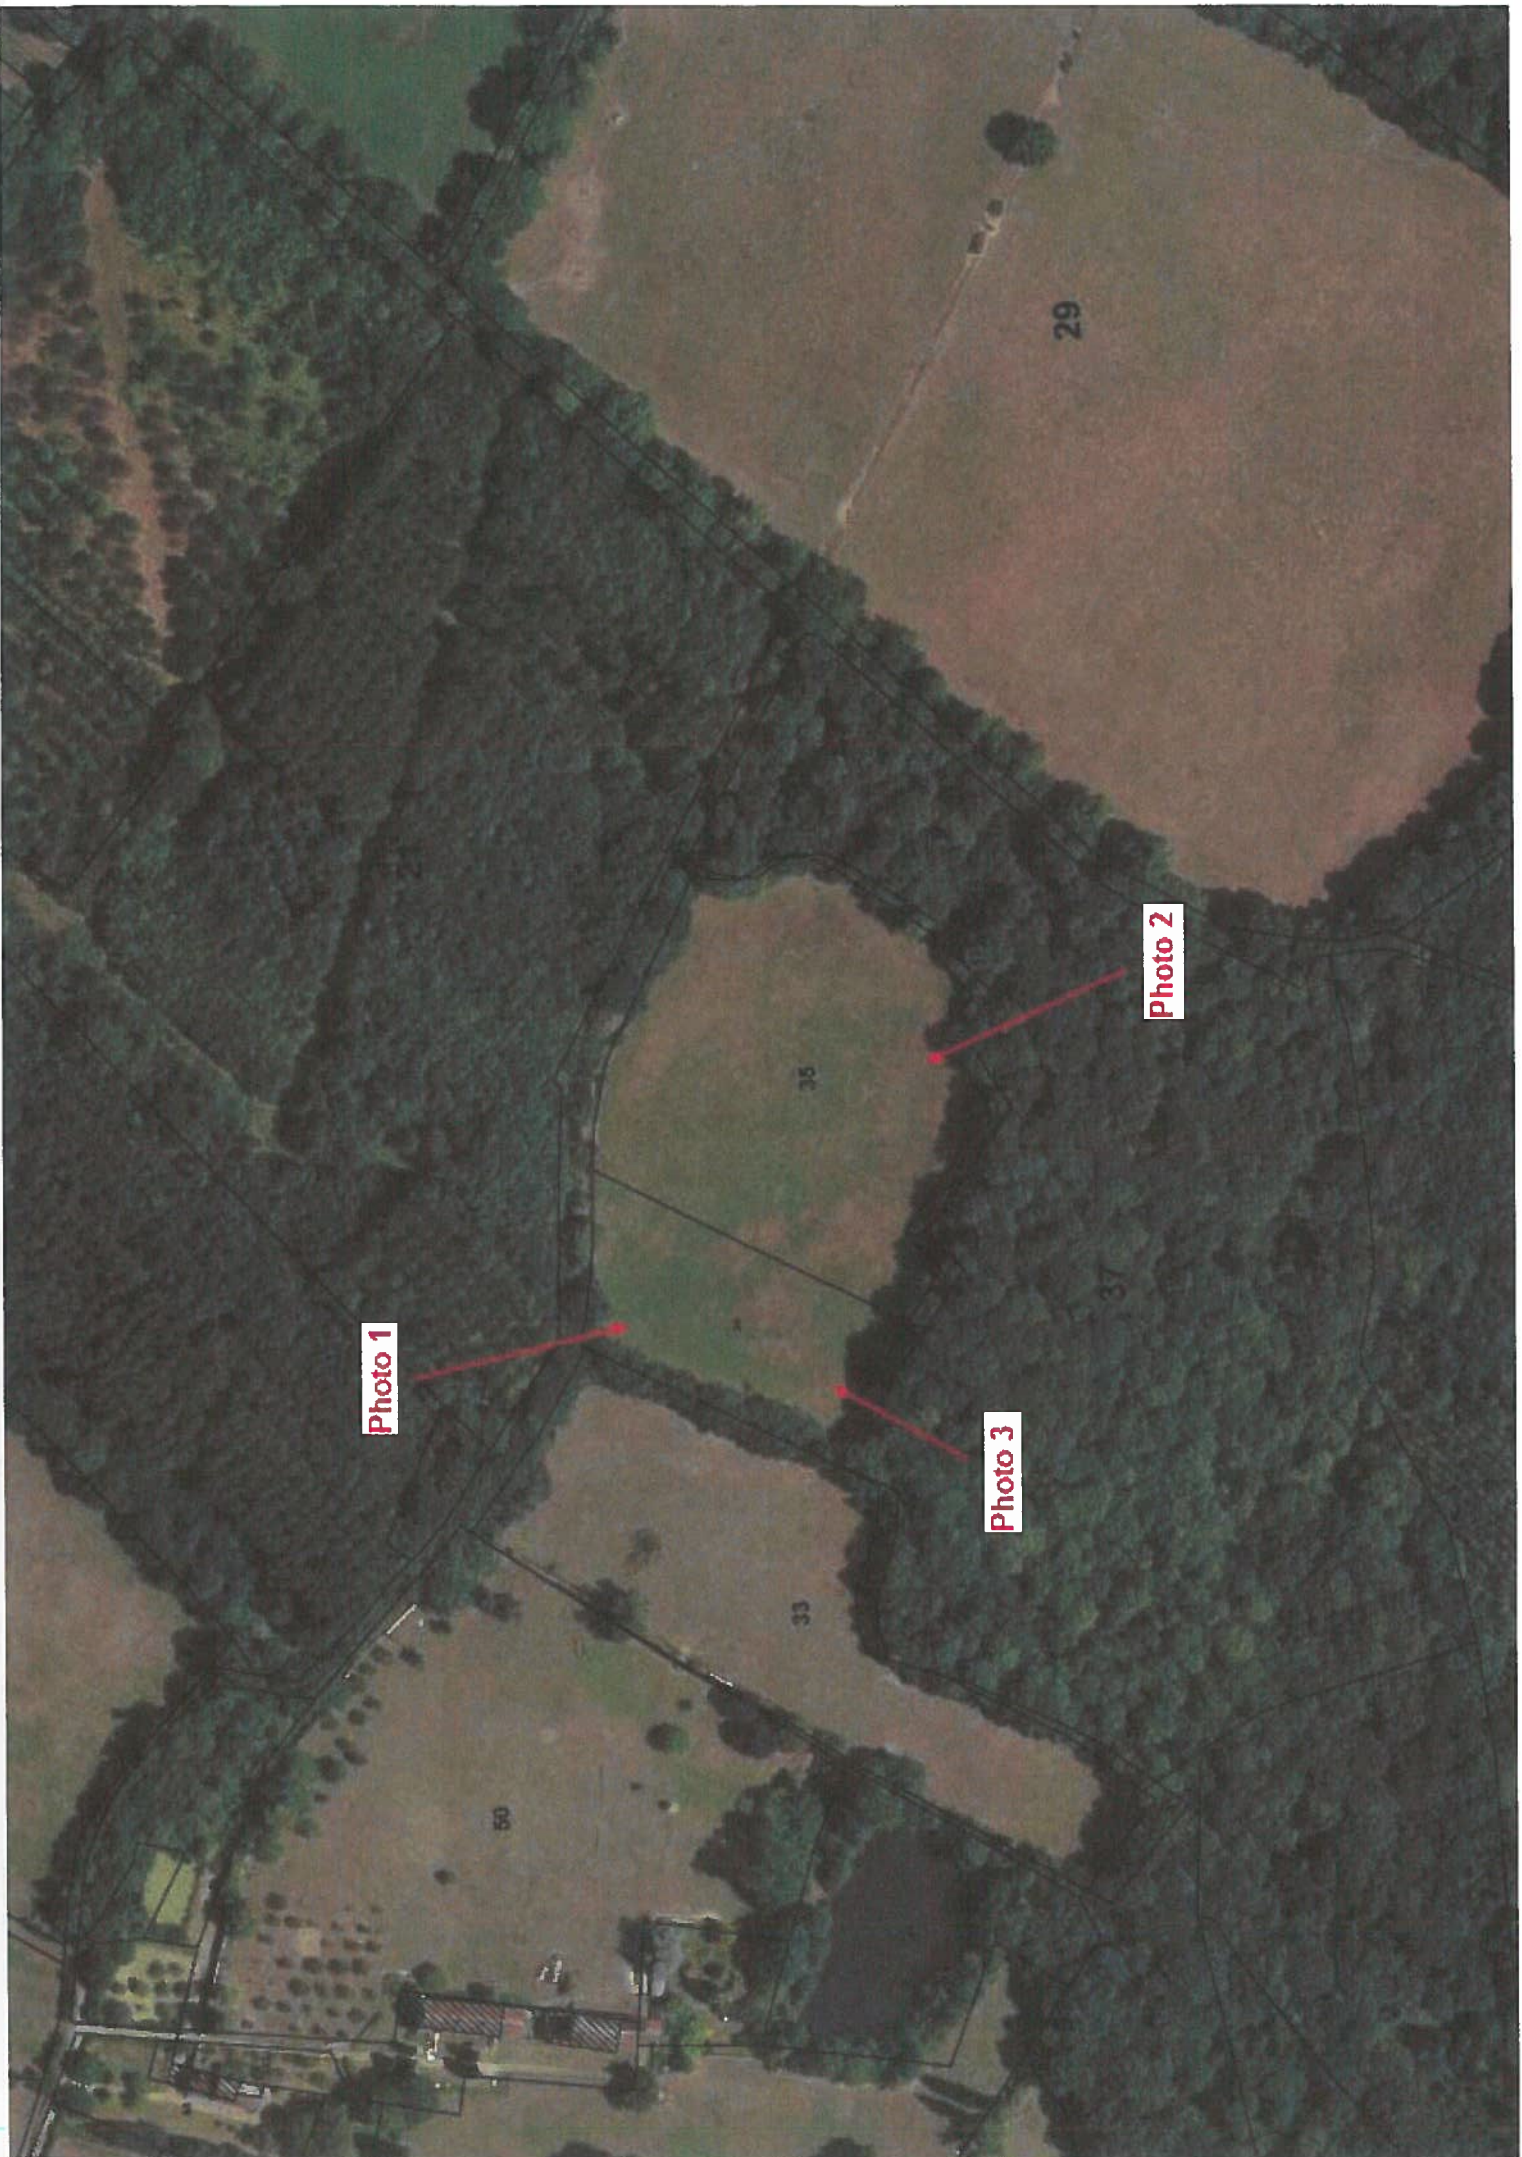

**Projet de Boisement
de terre agricole**

BOIS DE ST-ANDRÉ

29

Photo 2

35

37

Photo 1

Photo 3

33

50

Propriété de M. et Mme STAUB
Carte du projet de boisement de terre agricole
Commune de La Hoguette
Surface : 2,24 ha
établie en septembre 2018

Boisement en chênes rouges,
création d'un espace agricole
12,24 ha