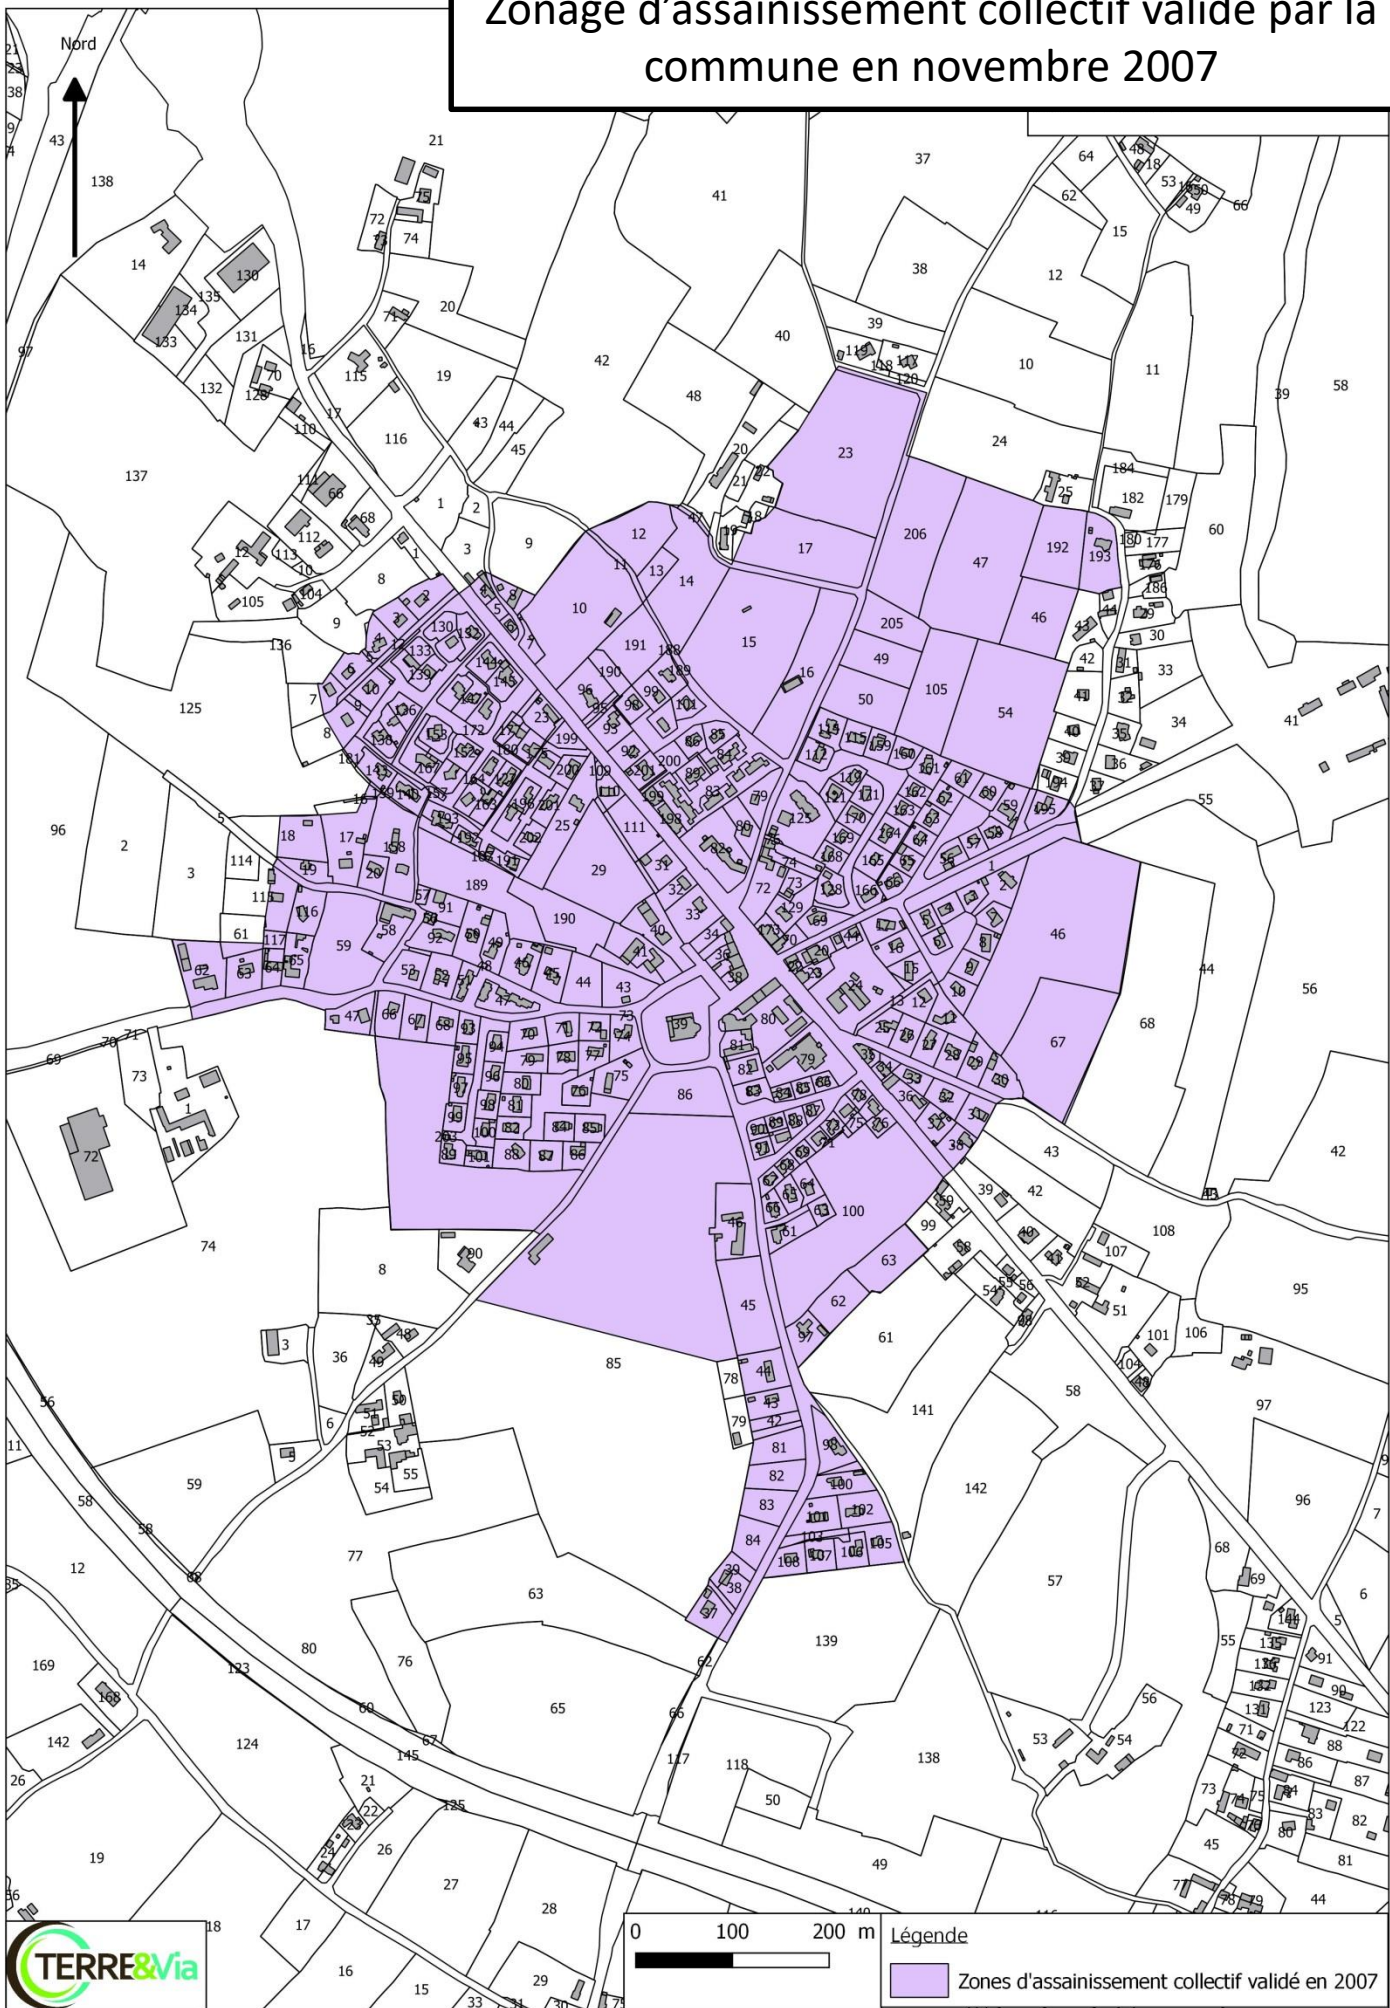

Zonage d'assainissement collectif validé par la commune en novembre 2007

Localisation des secteurs à raccorder au réseau d'assainissement collectif de Hébécrevon

- Légende**
-  Secteur déjà raccordé à l'assainissement collectif ou inclus dans le zonage d'assainissement collectif
 -  Secteurs à inclure dans le zonage d'assainissement collectif

Projet de zonage d'assainissement collectif

Légende

Limite communale

 Zones en assainissement collectif ou prévues pour être en assainissement collectif