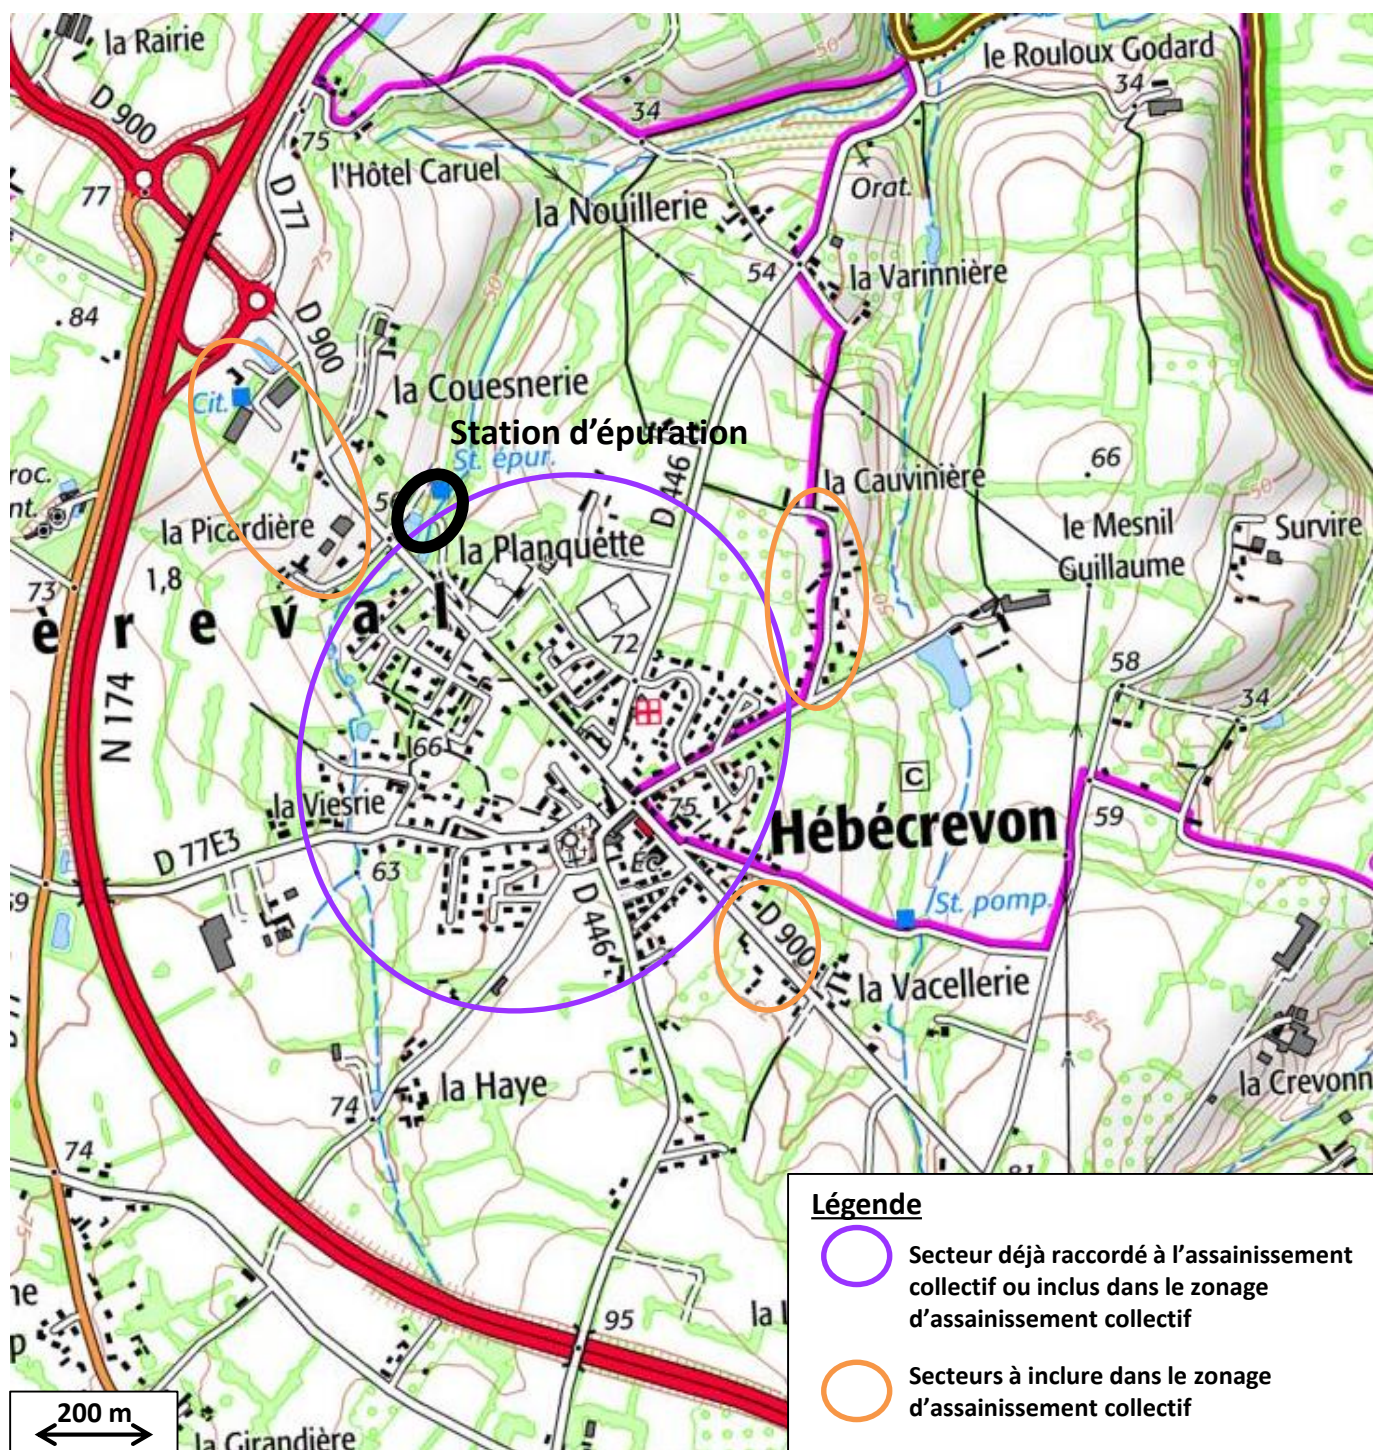

Zonage d'assainissement collectif validé par la commune en novembre 2007

Localisation des secteurs à raccorder au réseau d'assainissement collectif de Hébécrevon

- Légende**
-  Secteur déjà raccordé à l'assainissement collectif ou inclus dans le zonage d'assainissement collectif
 -  Secteurs à inclure dans le zonage d'assainissement collectif

Projet de zonage d'assainissement collectif

Légende

Limite communale

 Zones en assainissement collectif ou prévues pour être en assainissement collectif