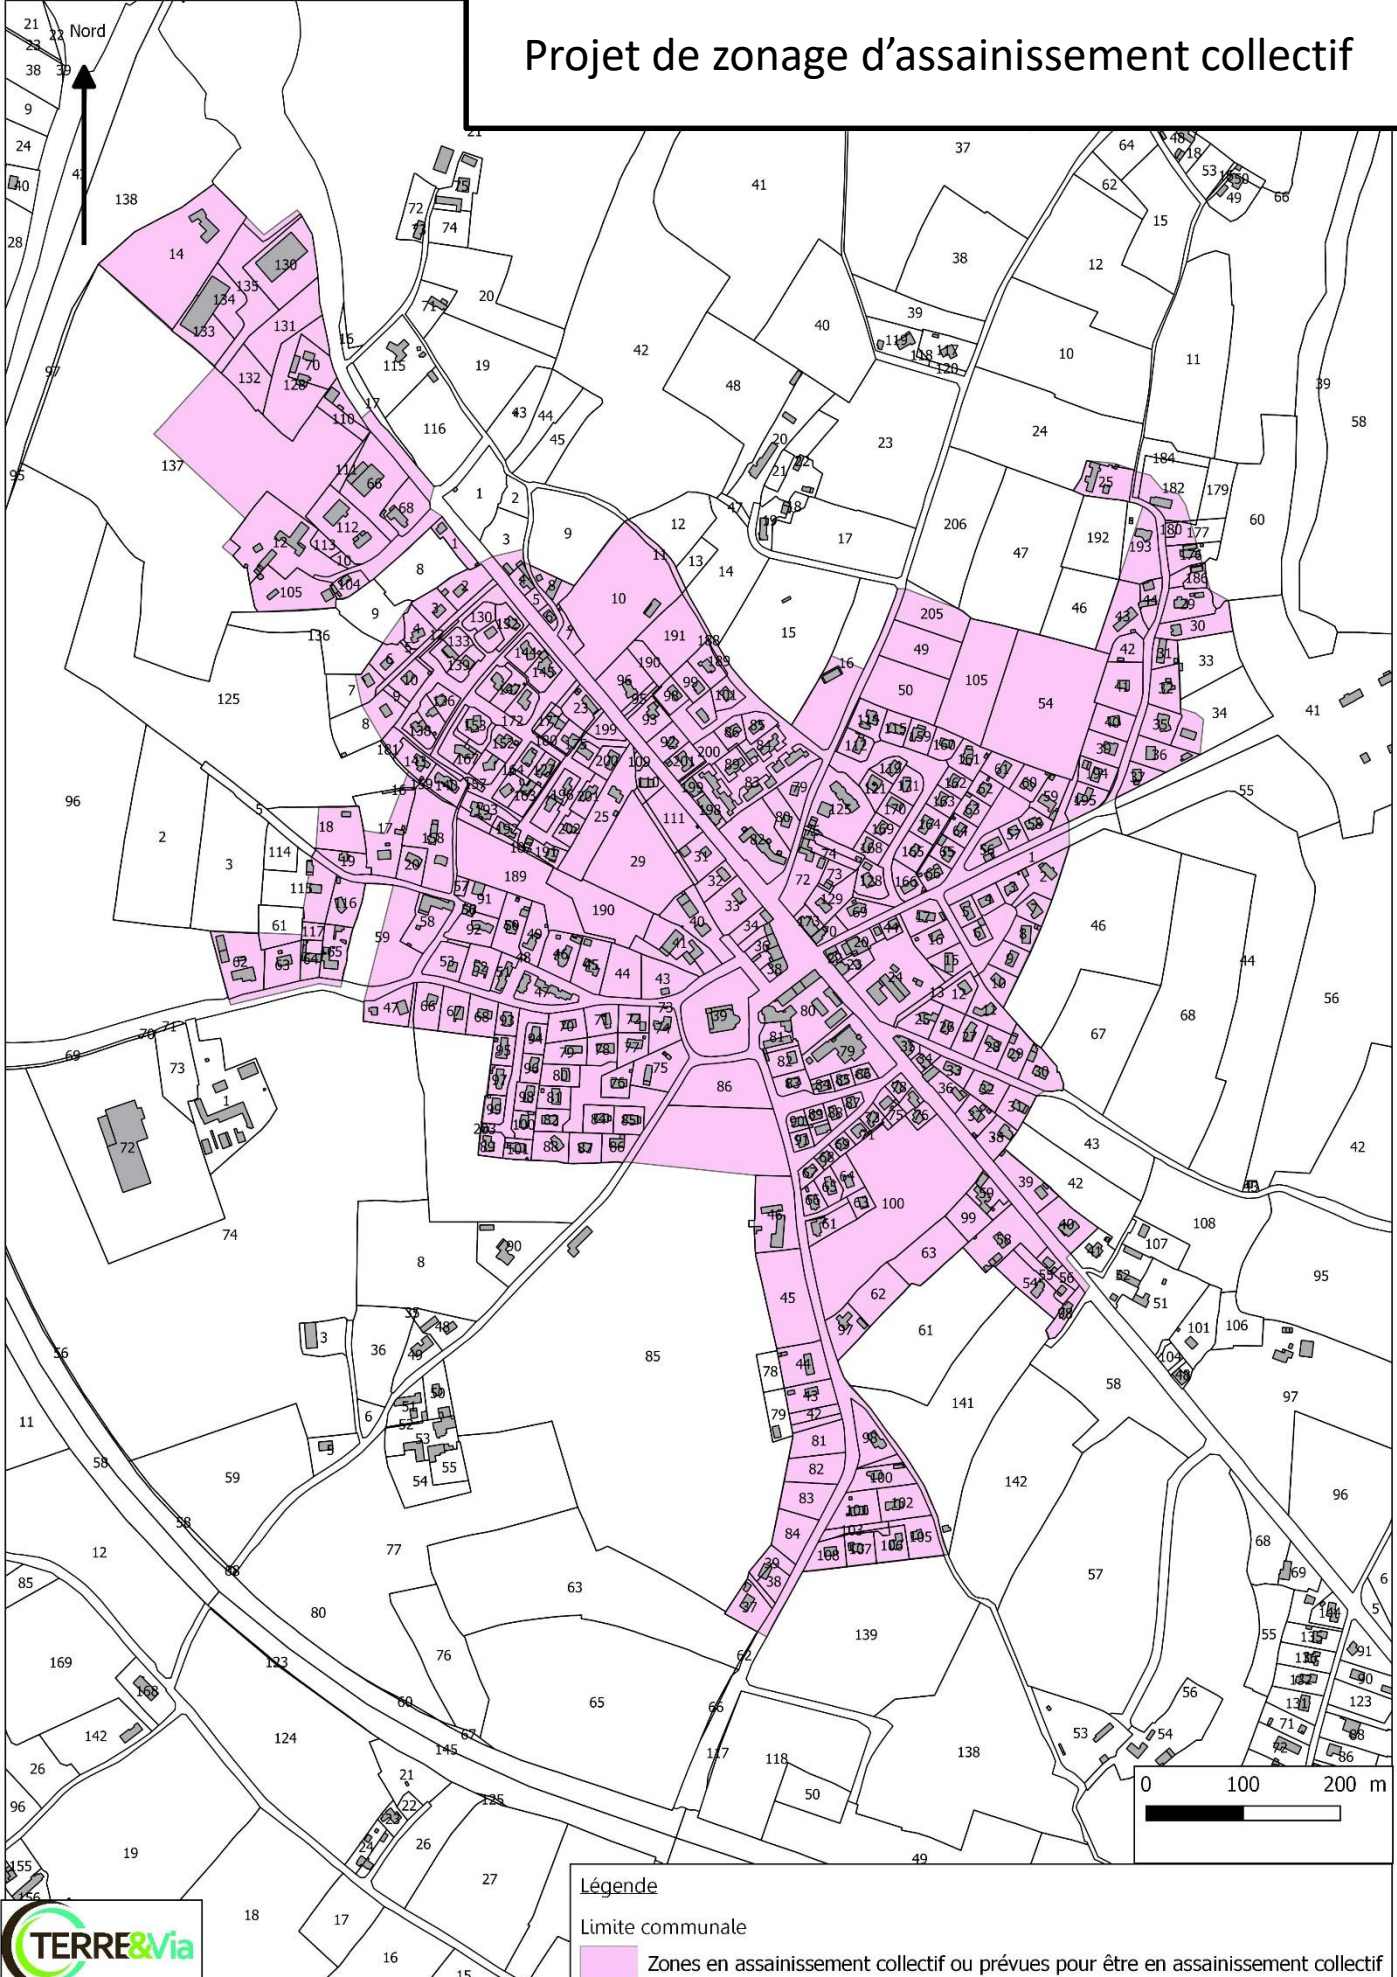

Zonage d'assainissement collectif validé par la commune en novembre 2007

Localisation des secteurs à raccorder au réseau d'assainissement collectif de Hébécrevon

- Légende**
-  Secteur déjà raccordé à l'assainissement collectif ou inclus dans le zonage d'assainissement collectif
 -  Secteurs à inclure dans le zonage d'assainissement collectif

Projet de zonage d'assainissement collectif

Légende

Limite communale

 Zones en assainissement collectif ou prévues pour être en assainissement collectif