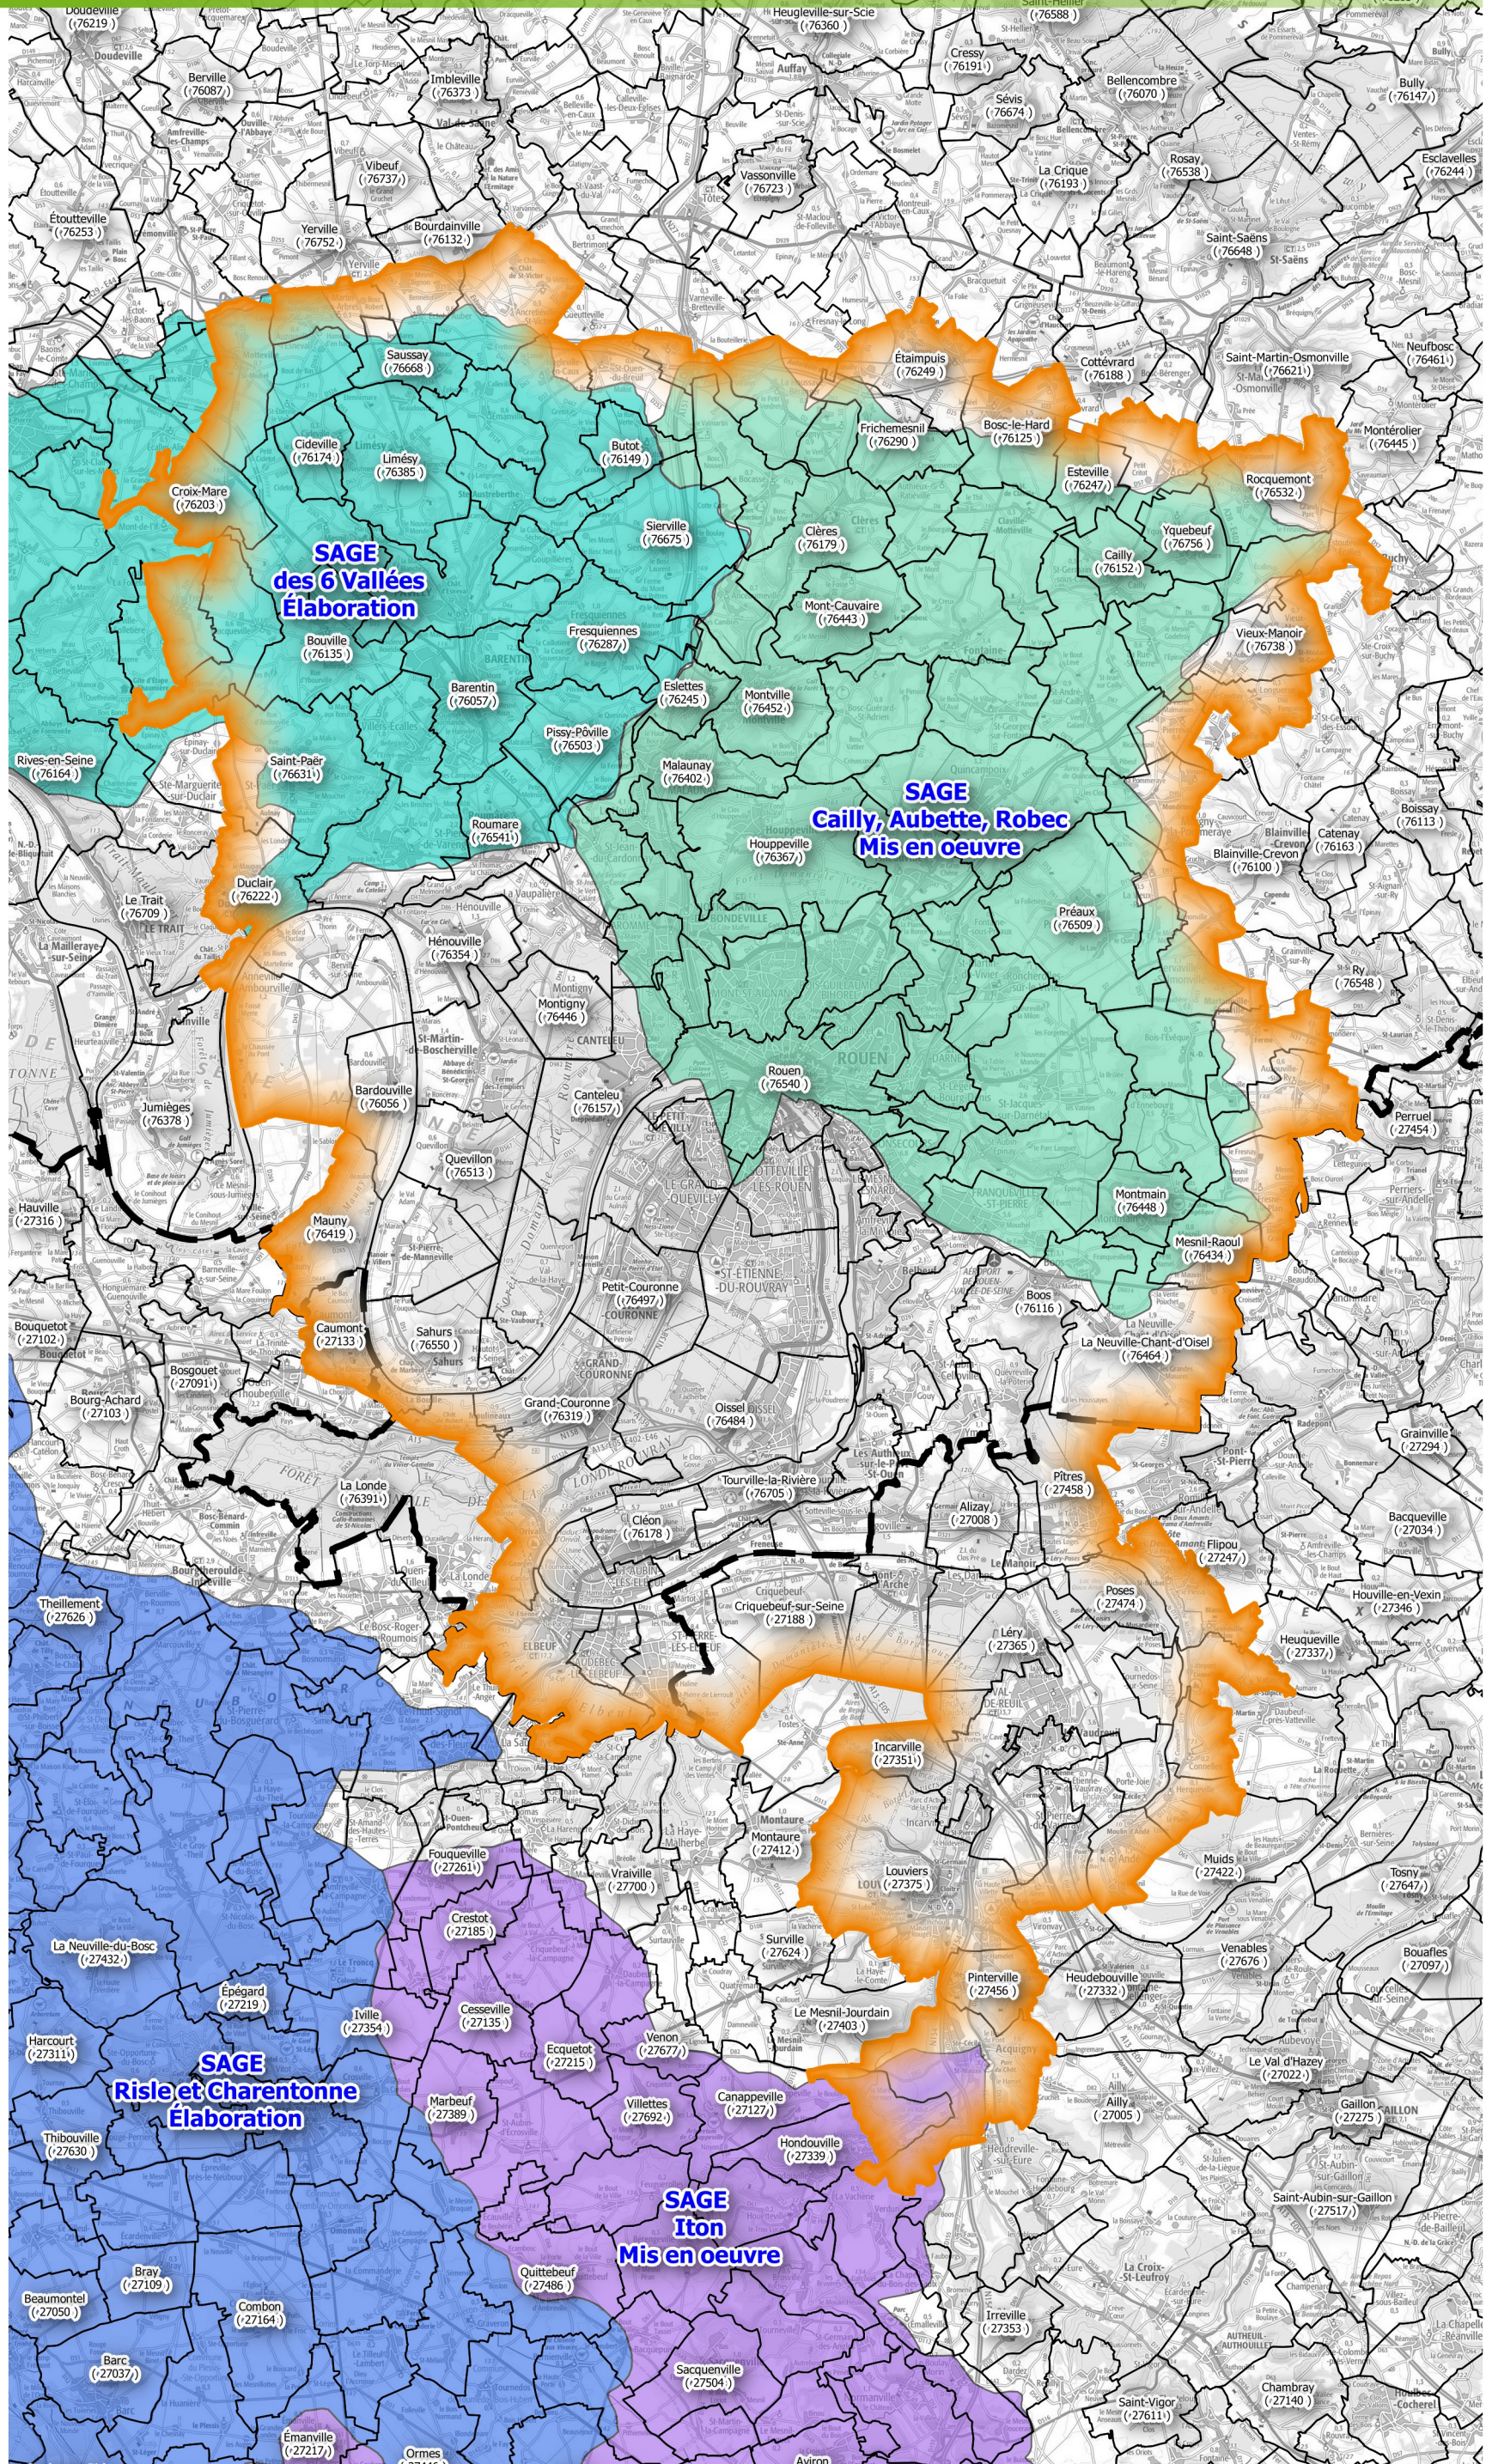

Stratégie locale de gestion du risque d'inondation (SLGRI)

-  Périimètre SLGRI
-  Limites des communes
-  Limites des départements

Sources :
© IGN
© DREAL Normandie

Production:
Le 10/03/2016 - DREAL-NORMANDIE