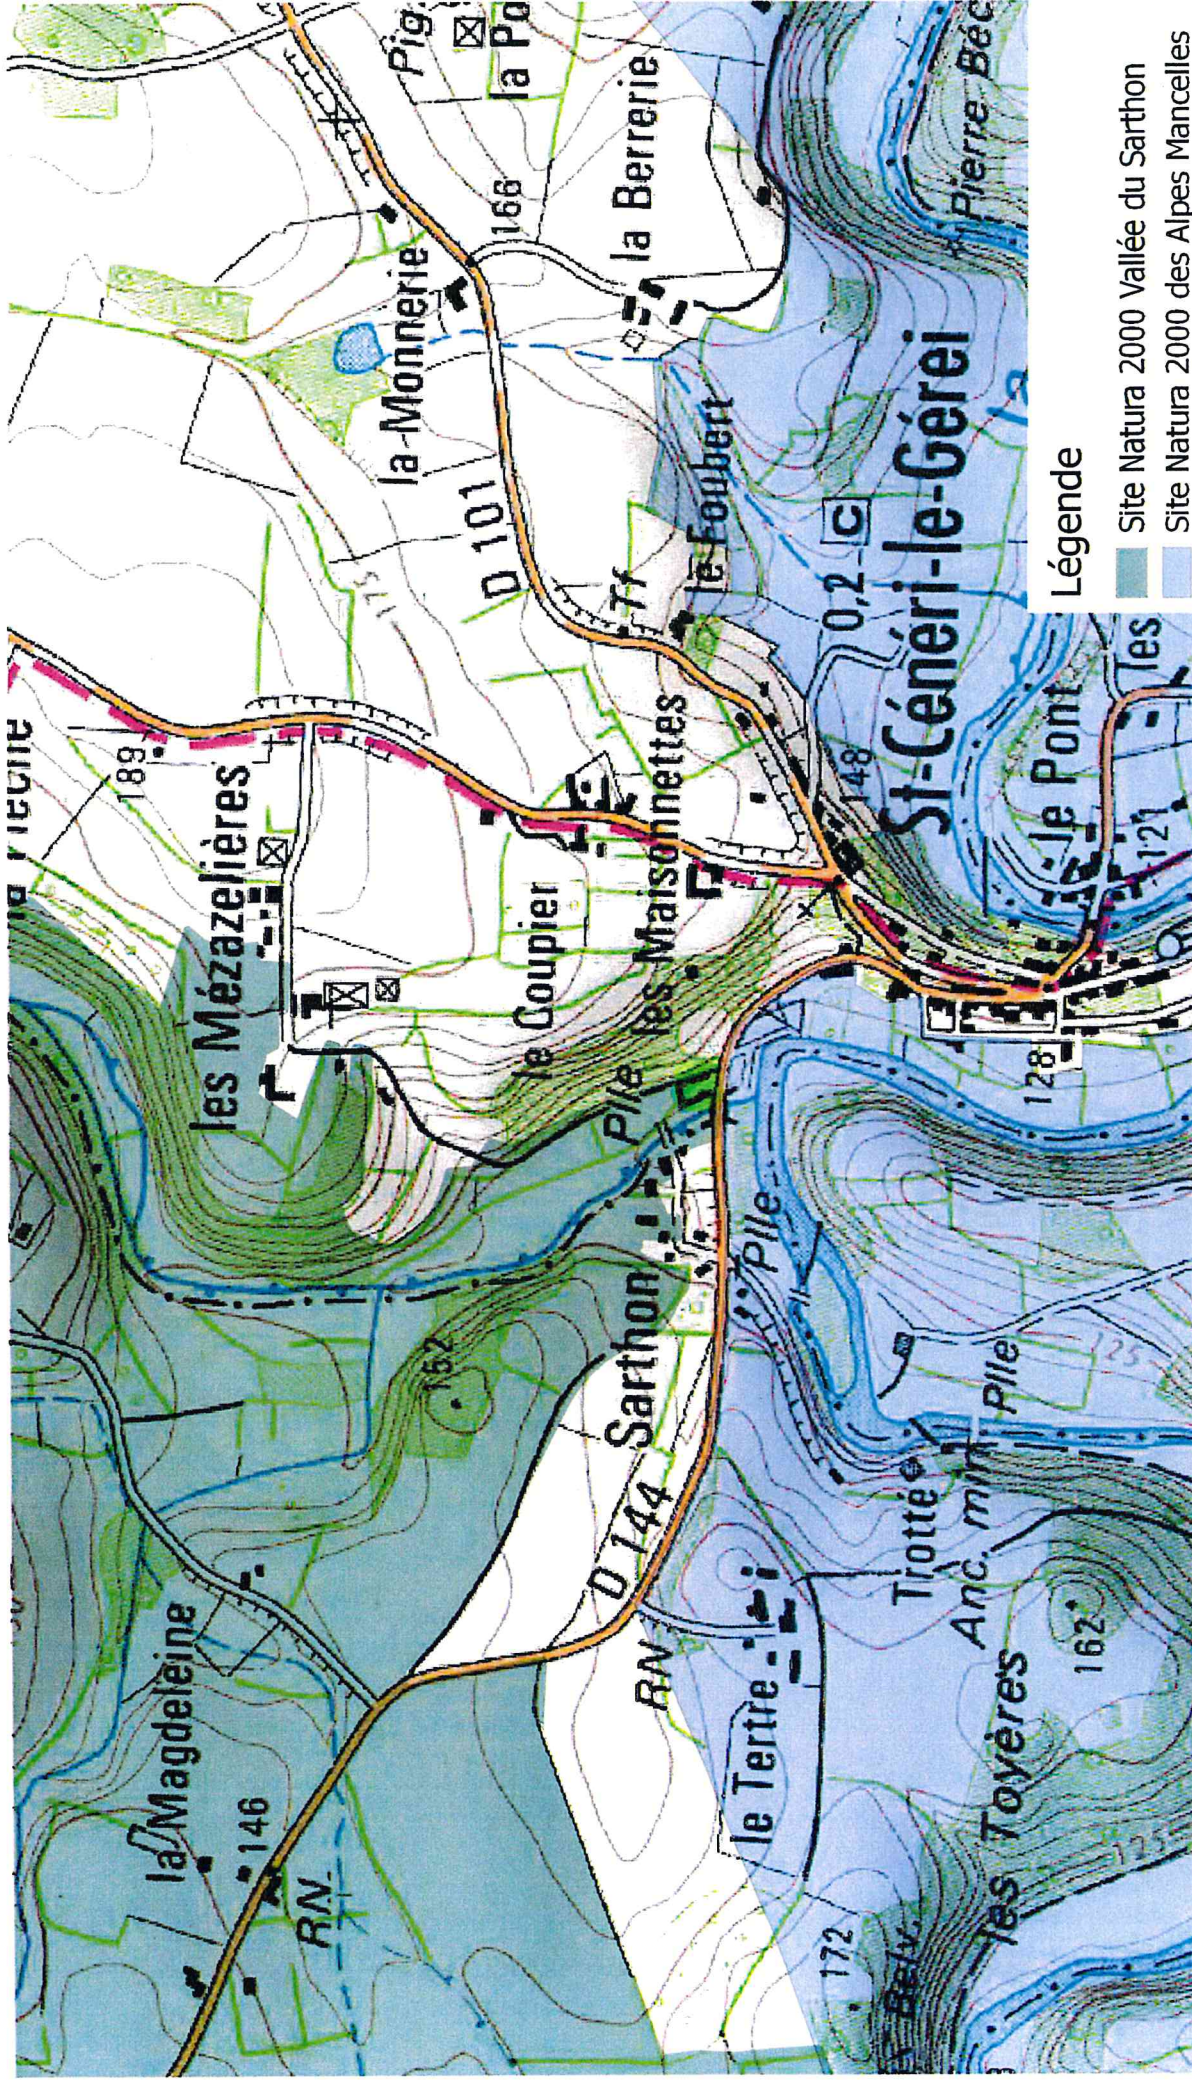

Vallée du Sarthon et ses affluents

FR2502015

## Site Natura 2000

### Légende

- Site Natura 2000 Vallée du Sarthon
- Site Natura 2000 des Alpes Mancelles

Sources : IGN SCAN 25, DREAL, PNRNM

non projet n'a pas d'incidence