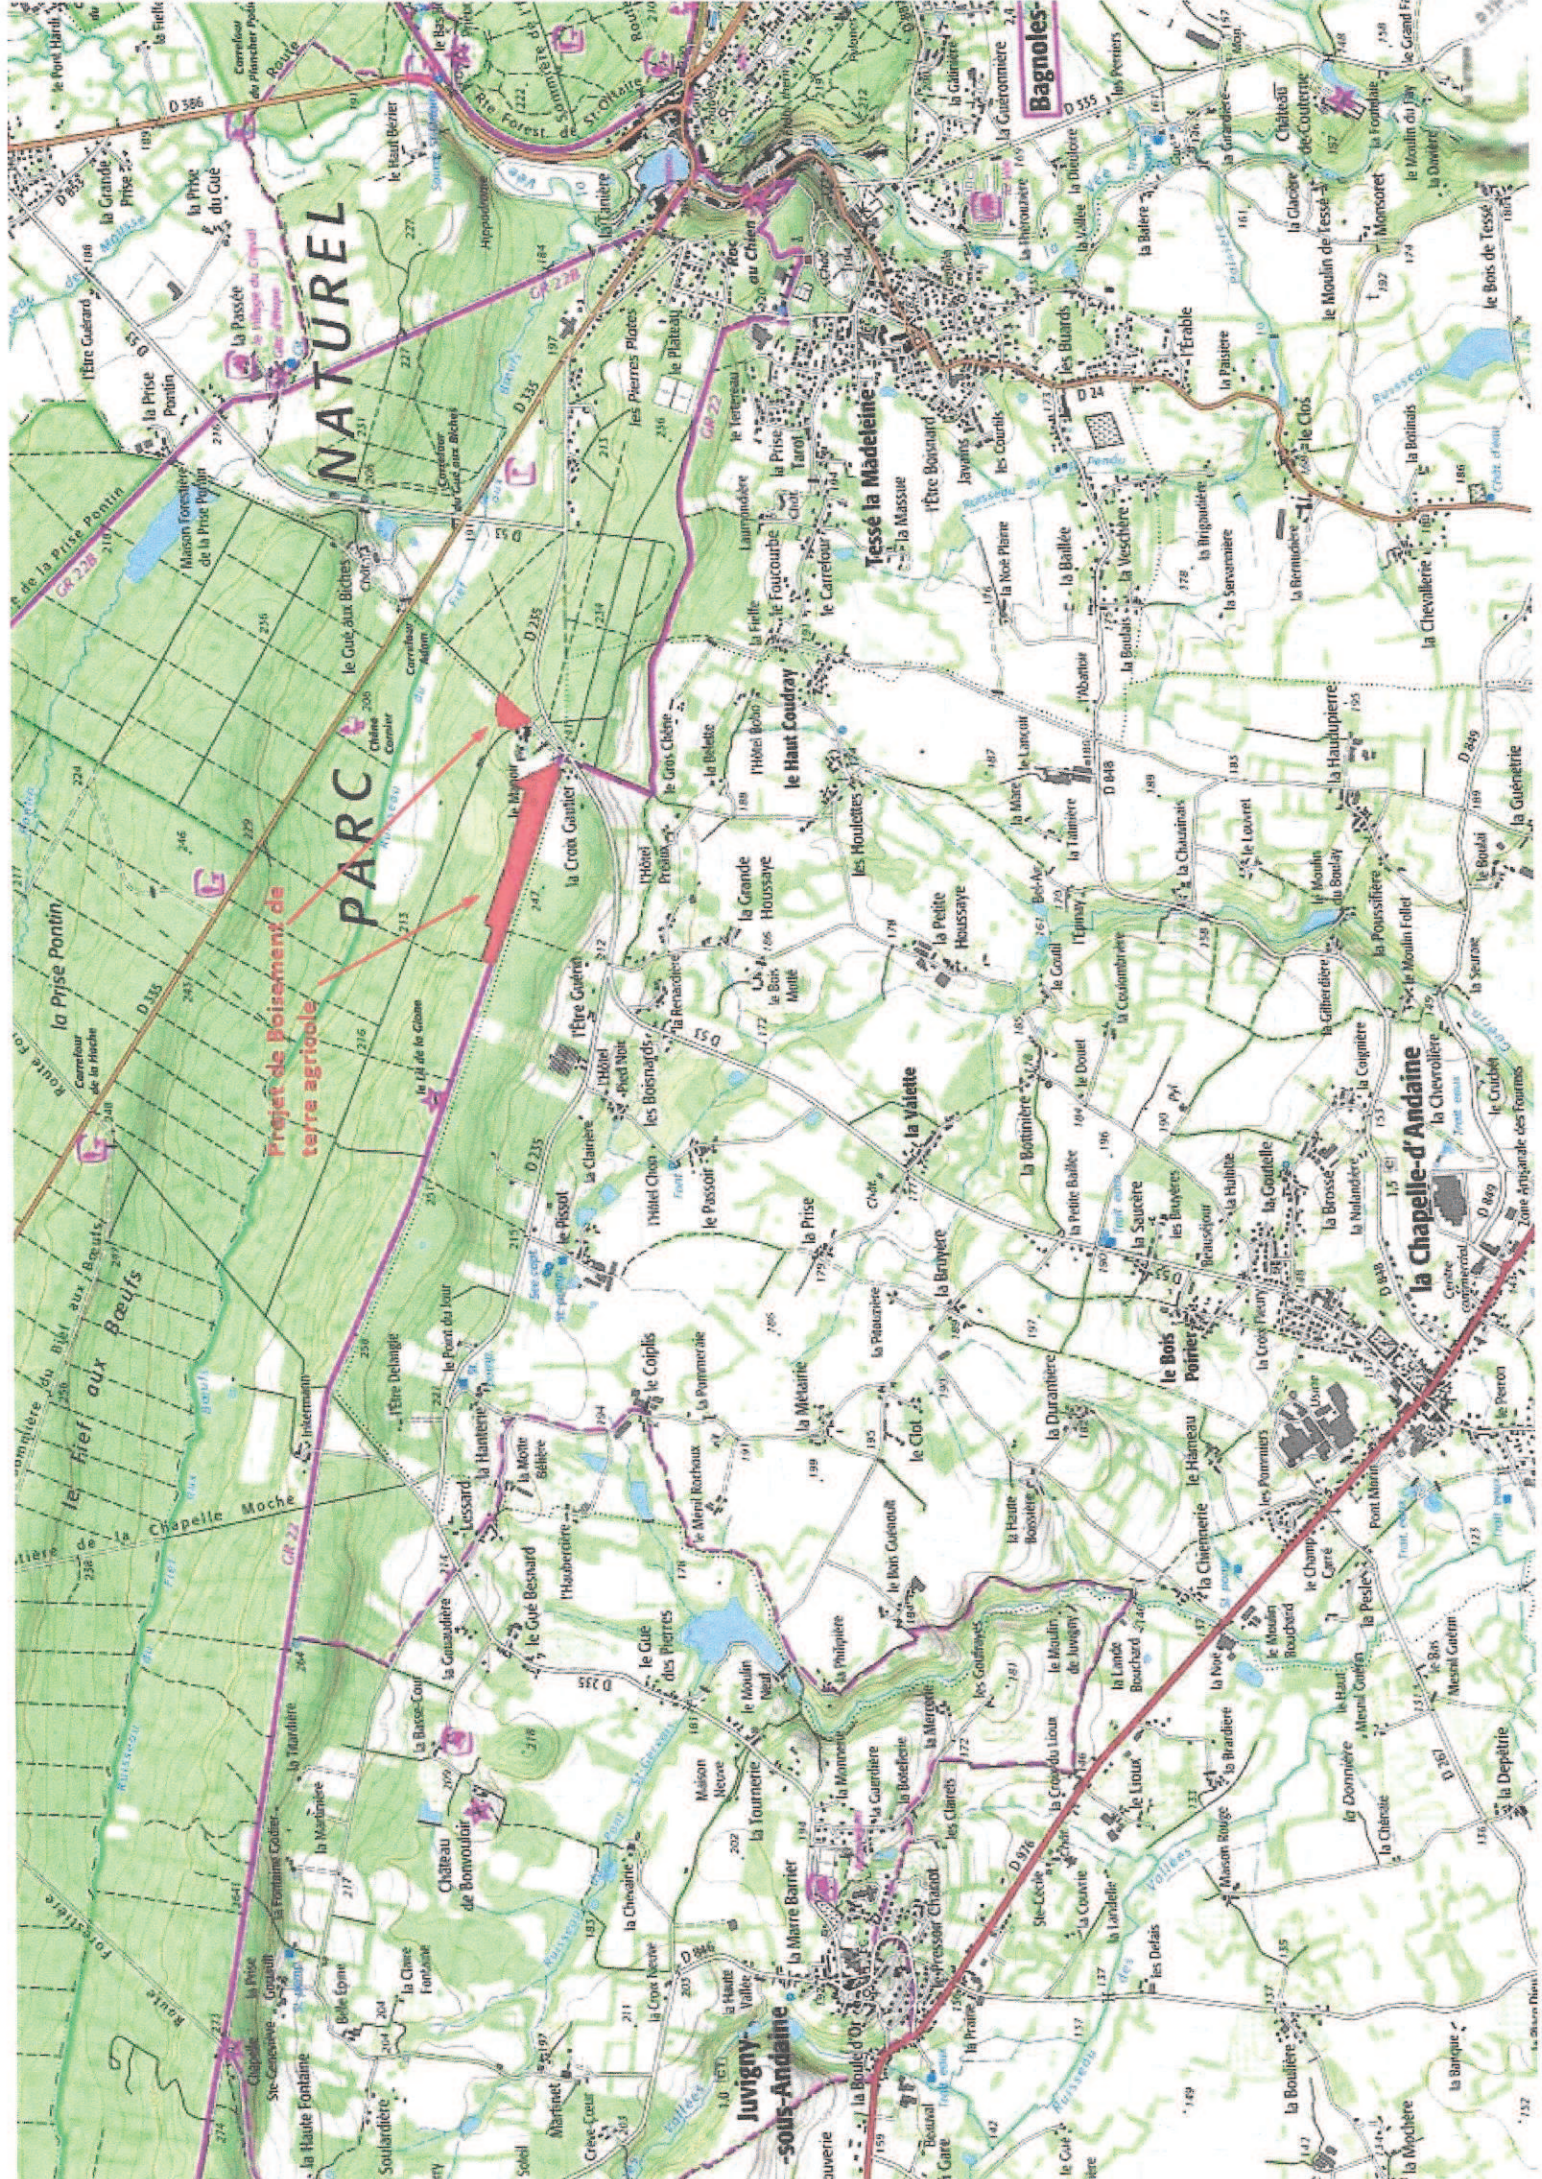

Projet de Boisement de terre agricole

PARC NATUREL

Juvigny-sous-Andaine

Tessé la Madeleine

la Chapelle-d'Andaine

Bagnoles

Photo n°1

Photo n°2

Photo n°3

Photo 1

Photo 3

Photo 2

Indivision TERRIER/MAYER
Commune de Juvigny sous Andaines
Carte du projet de boisement
Surface : 6ha 46a
établie en septembre 2017

Reboisement en chêne sessile (1ha)

Reboisement en douglas/mélèze (5ha 46a)

ECHELLE : 1/4 000

Carte établie par :
Monsieur CLÉMENT LÉVÉ
Le Bureau de Plan
61000 LAIGNEY