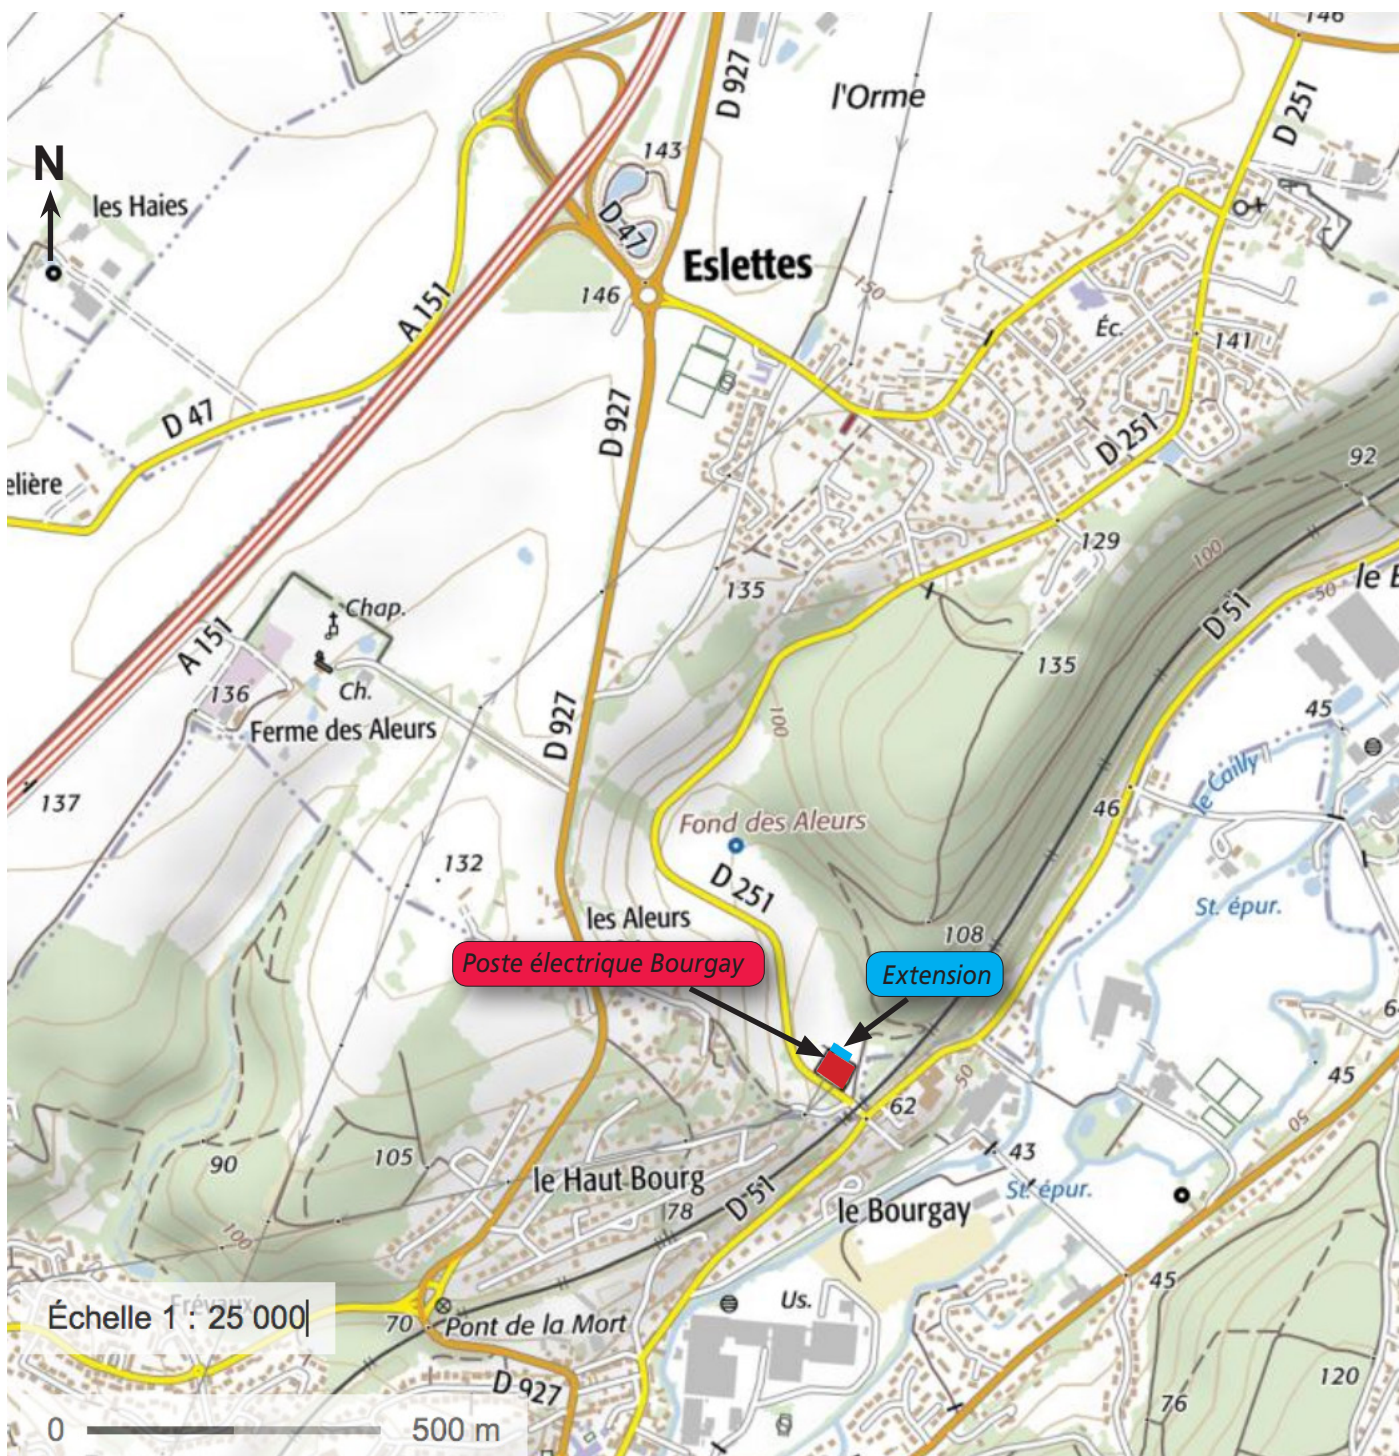

Extension du poste 90 kV Bourgay

FOND DES ALEURS- 76710 ESLETTES

DEMANDE D'EXAMEN CAS PAR CAS

MARS 2020

ANNEXE 8.1 1- PLAN DE SITUATION

Situation du poste Bourgay

BRIPS MMN
9, place de la Pucelle
76024 Rouen cedex

Extension du poste 90 kV Bourgay

FOND DES ALEURS- 76710 ESLETTES

DEMANDE D'EXAMEN CAS PAR CAS

MARS 2020

ANNEXE 8.1 3- PHOTOGRAPHIES

1 - Vues dans l'environnement proche

2 - Vues dans le paysage lointain

Situation des prises de vue : voir annexe 8.1 -5 plan des abords du projet

Extension du poste 90 kV Bourgay

FOND DES ALEURS- 76710 ESLETTES

DEMANDE D'EXAMEN CAS PAR CAS

MARS 2020

ANNEXE 8.1 5- PLAN DES ABORDS DU PROJET

Échelle 1 : 5 000

0 100 m

▲ Angle des prises de vue

FOND DES ALEURS- 76710 ESLETTES

DEMANDE D'EXAMEN CAS PAR CAS

MARS 2020

ANNEXE 8.1 6- PLAN DE SITUATION PAR RAPPORT AUX ZNIEFF DE TYPE 1