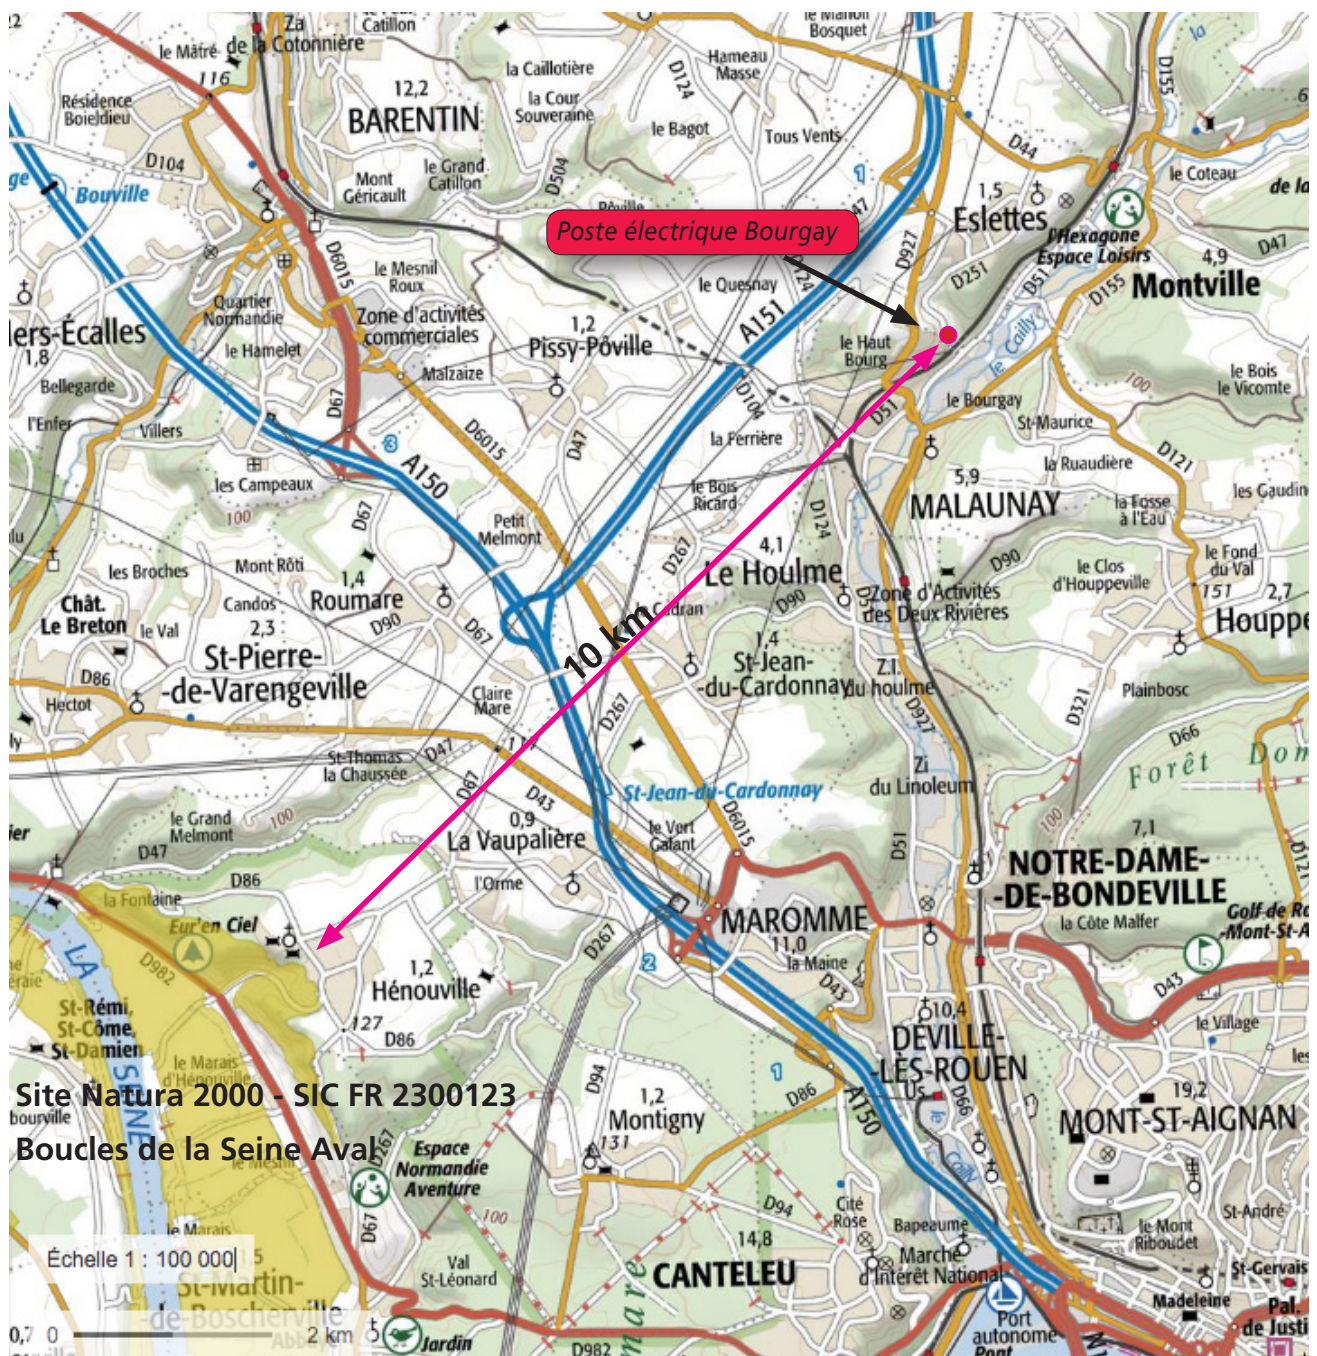

Extension du poste 90 kV Bourgay

FOND DES ALEURS- 76710 ESETTES

DEMANDE D'EXAMEN CAS PAR CAS

MARS 2020

ANNEXE 8.1 6- PLAN DE SITUATION PAR RAPPORT AUX ZONES NATURA 2000