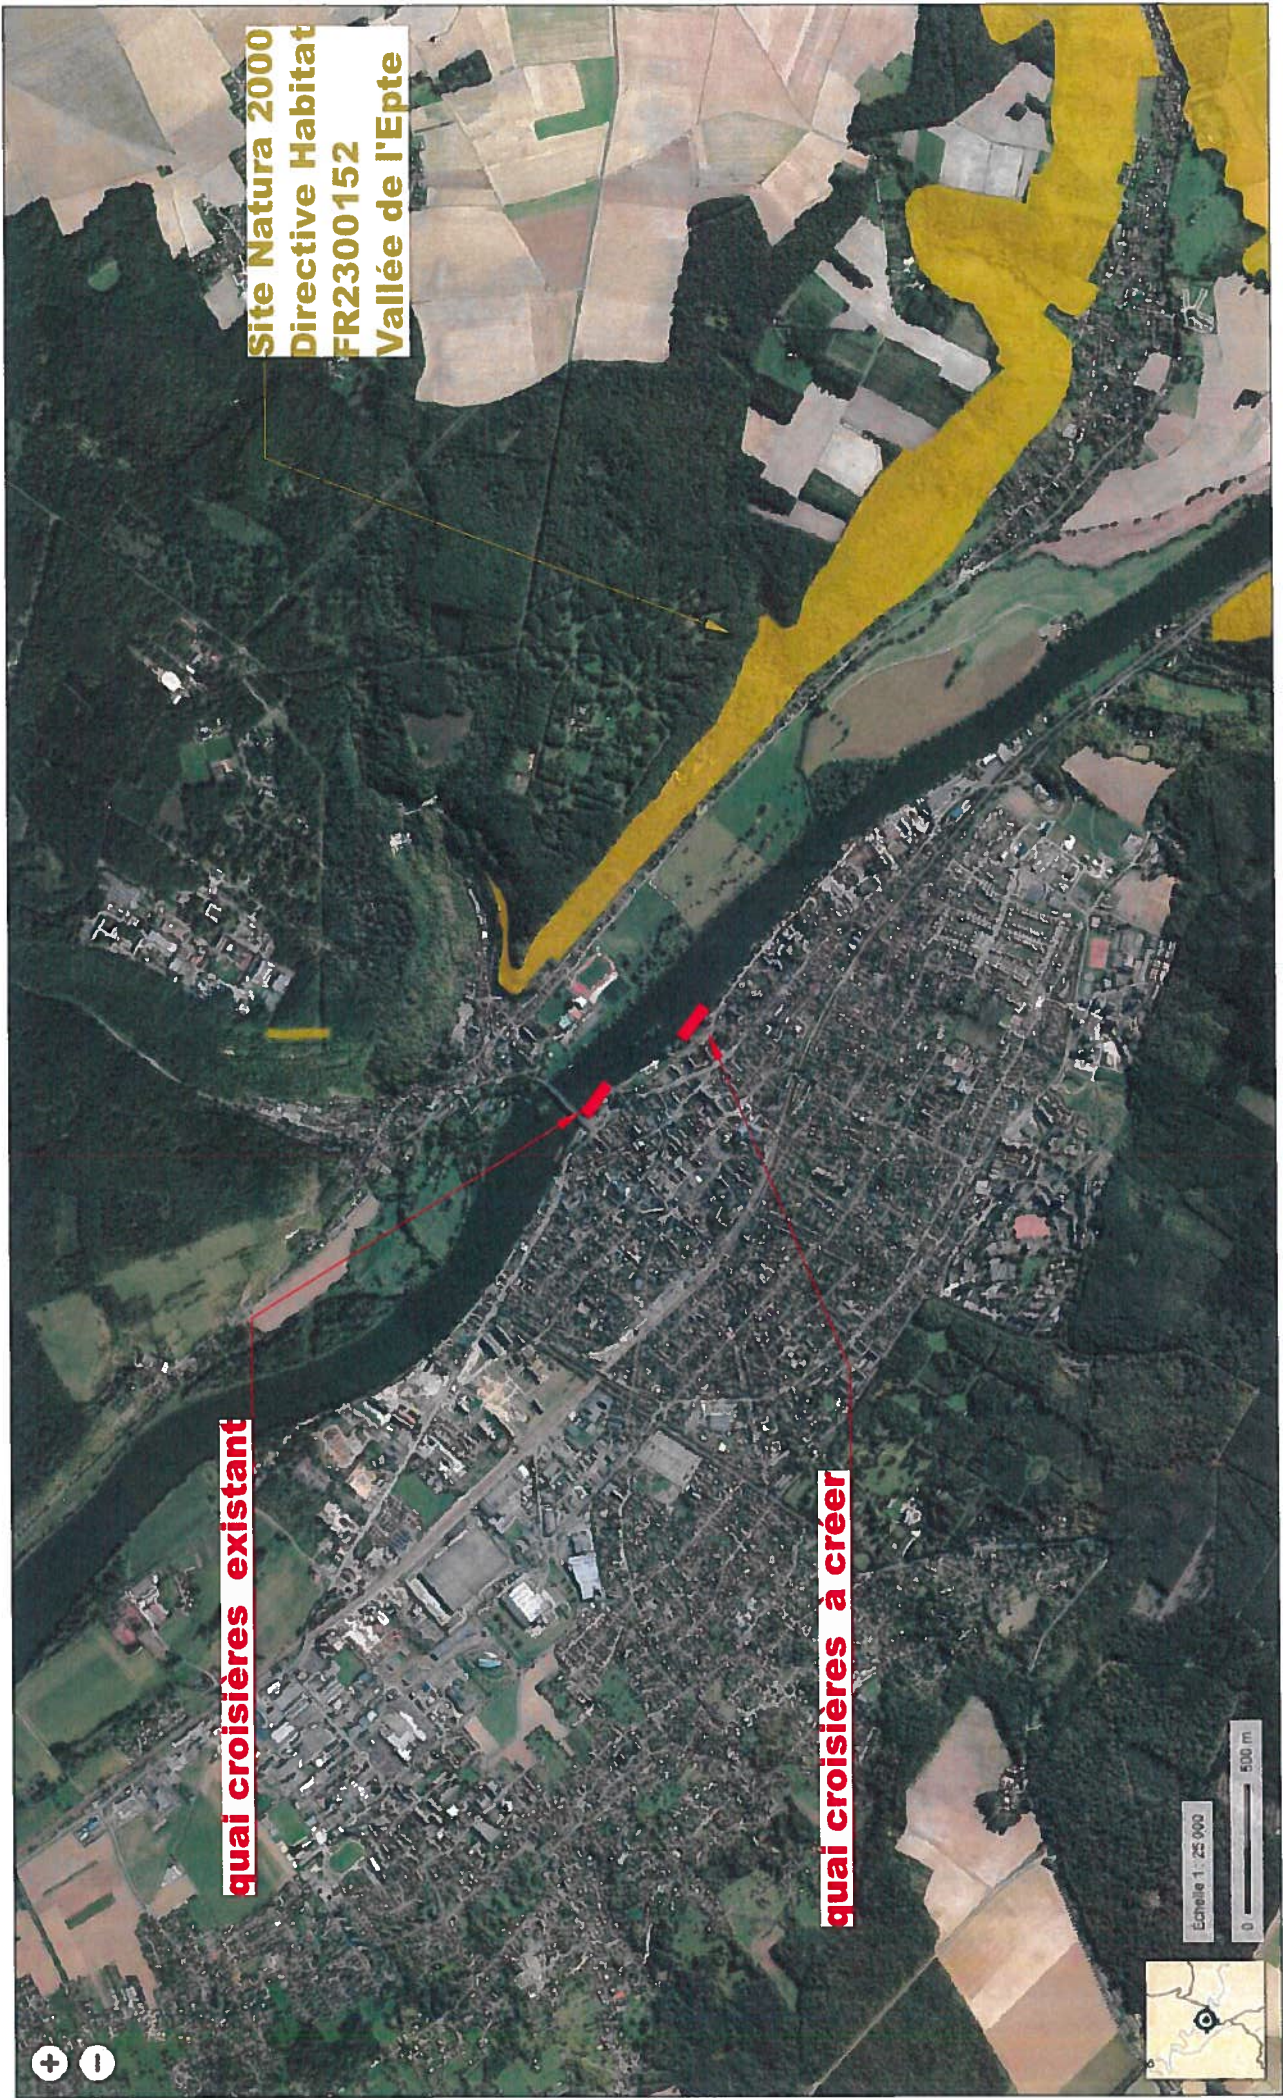

Croix du Grand Orme

Croix de Grur

Haricourt

la Chapelle St-Ouen

Bois-Jérôme-St-Ouen

Bois-du-Gros Chêne

la Roquet

Giverny

le Moulin des Chennevières

Grande-île Bôt de Giverny

Ferme de la Réserve

qual croisières existant

qual croisières à créer

la Seine

FORÊT DE VERNON

Val Lairain

Bizzy

la Demi-Lune

Mont-de-Bizzy

les Fontaines

Soudi

500 m

emplacement du quai
croisières à créer

quai actuel à optimiser

emplacement du quai-épisier à créer

Date de prise de vue : 11/04

Sofid

Site Natura 2000
Directive Habitat
FR2300152
Vallée de l'Epte

quai croisières existant

quai croisières à créer

Echelle 1 : 25 000

0 500 m