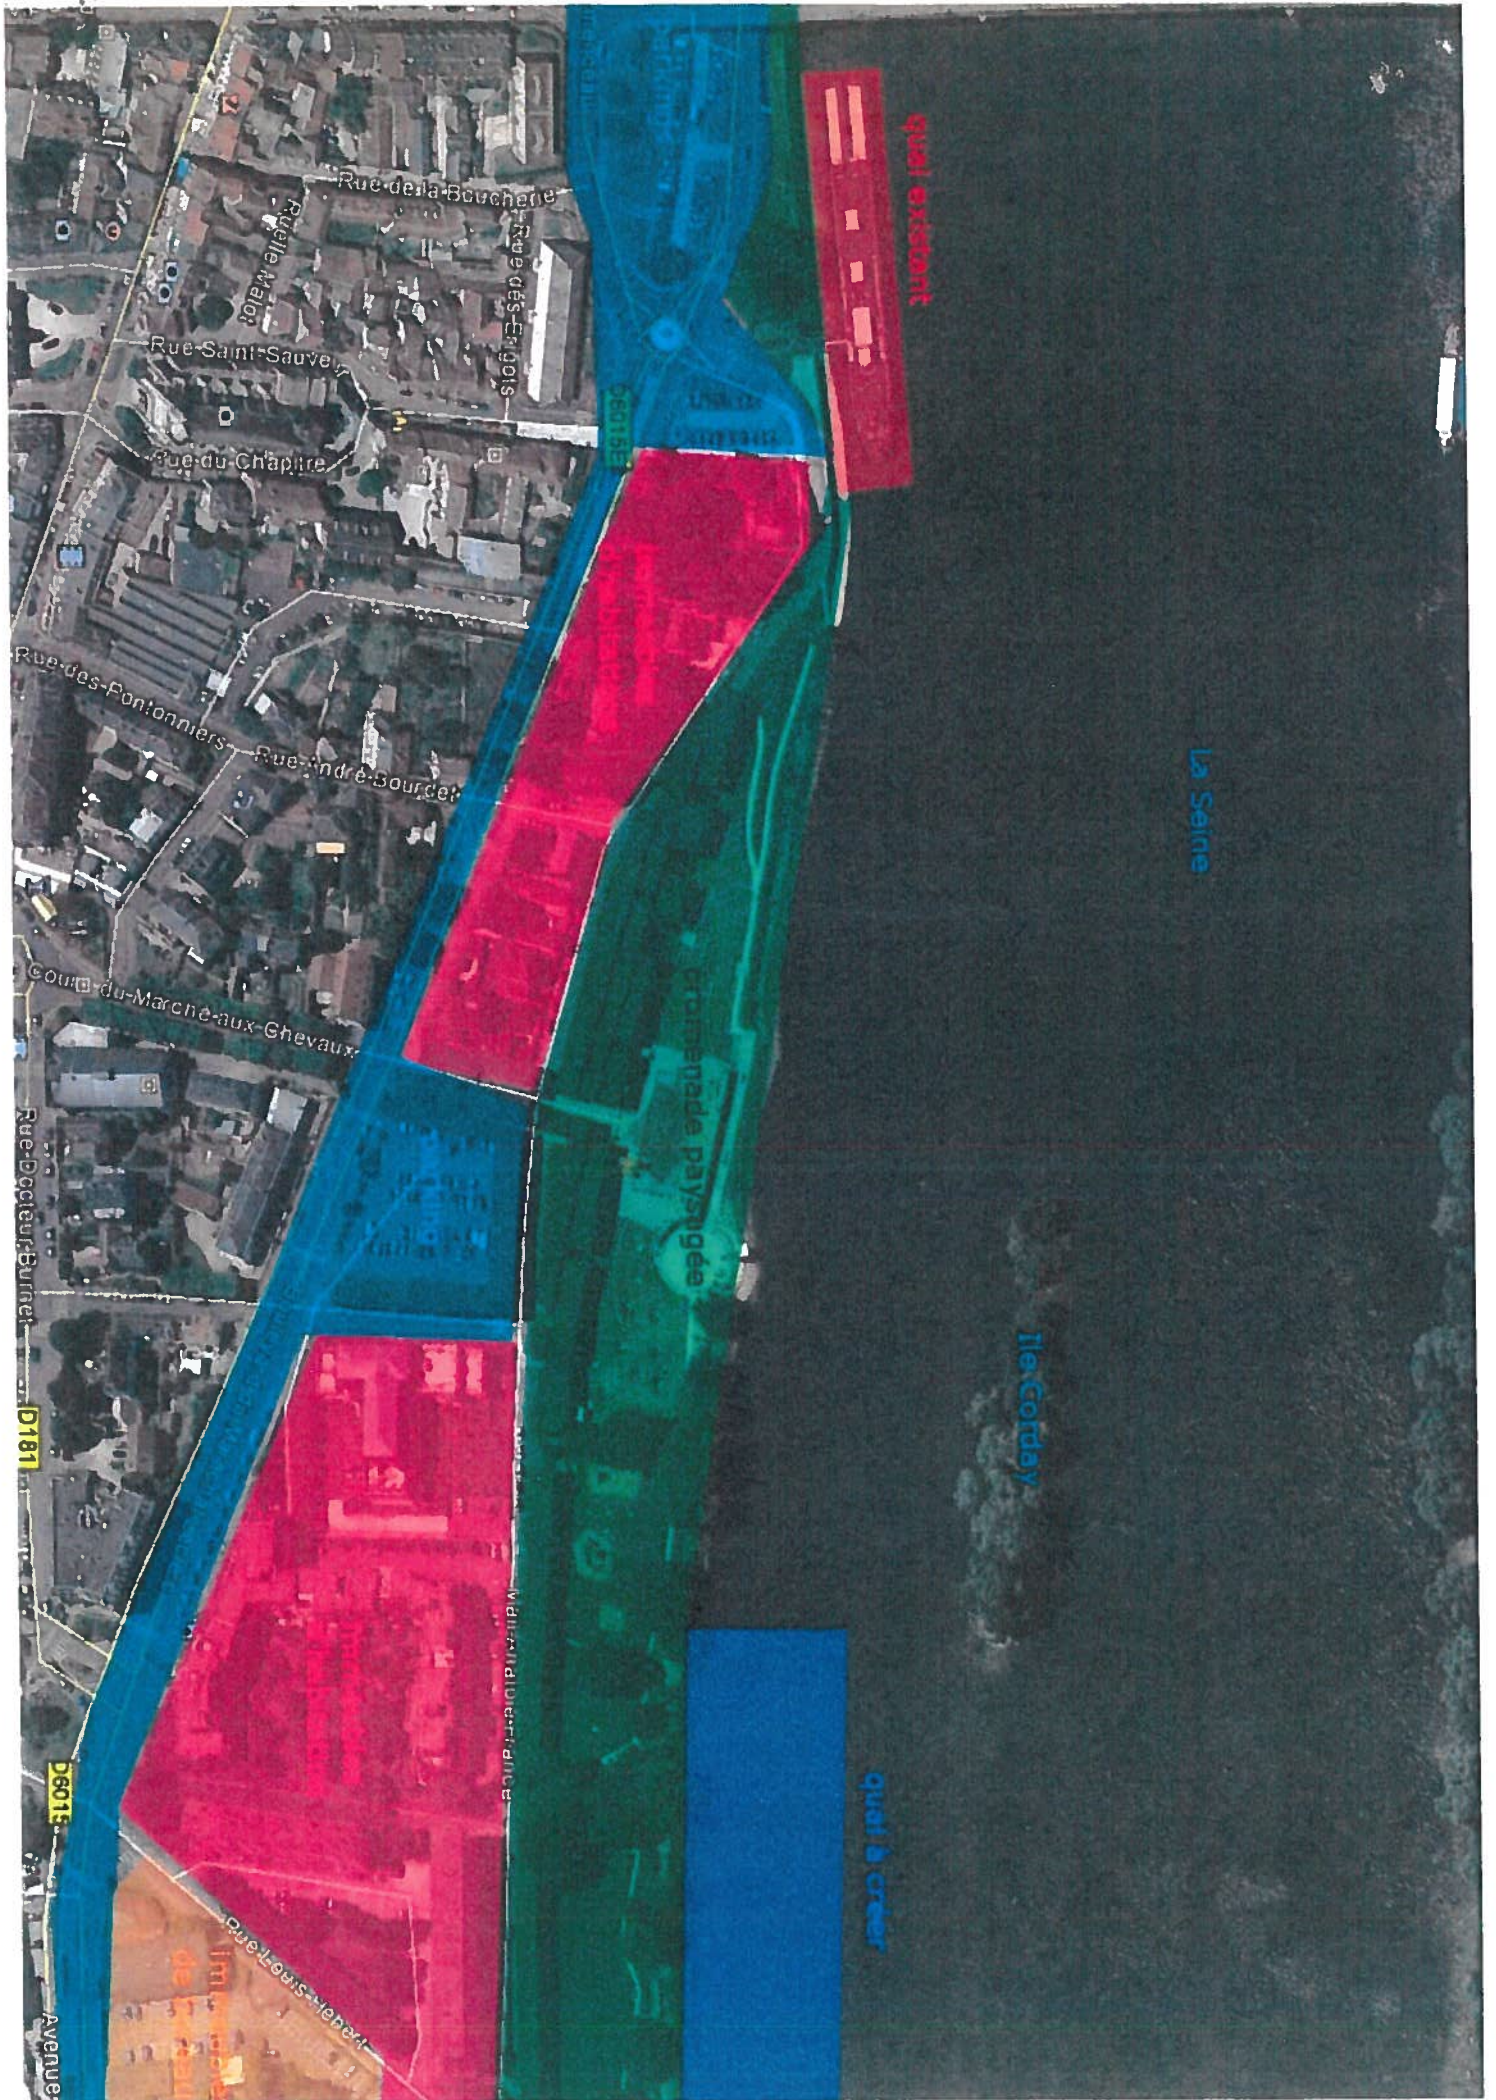

Croix du Grand Orme

Croix de Grur

Haricourt

la Chapelle St-Ouen

Bois-Jérôme-St-Ouen

Bois-du-Gros Chêne

la Roquet

Giverny

le Moulin des Chennevières

Grande-île Bôt de Giverny

Ferme de la Réserve

qual croisières existant

qual croisières à créer

la Seine

FORÊT DE VERNON

Val Lairain

Bizzy

la Demi-Lune

Mont-de-Bizzy

les Fontaines

Soudi

500 m

emplacement du quai
croisières à créer

quai actuel à optimiser

emplacement du quai-épisier à créer

Date de prise de vue : 11/04

Sofid

Site Natura 2000
Directive Habitat
FR2300152
Vallée de l'Epte

quai croisières existant

quai croisières à créer

Echelle 1 : 25 000

0 500 m