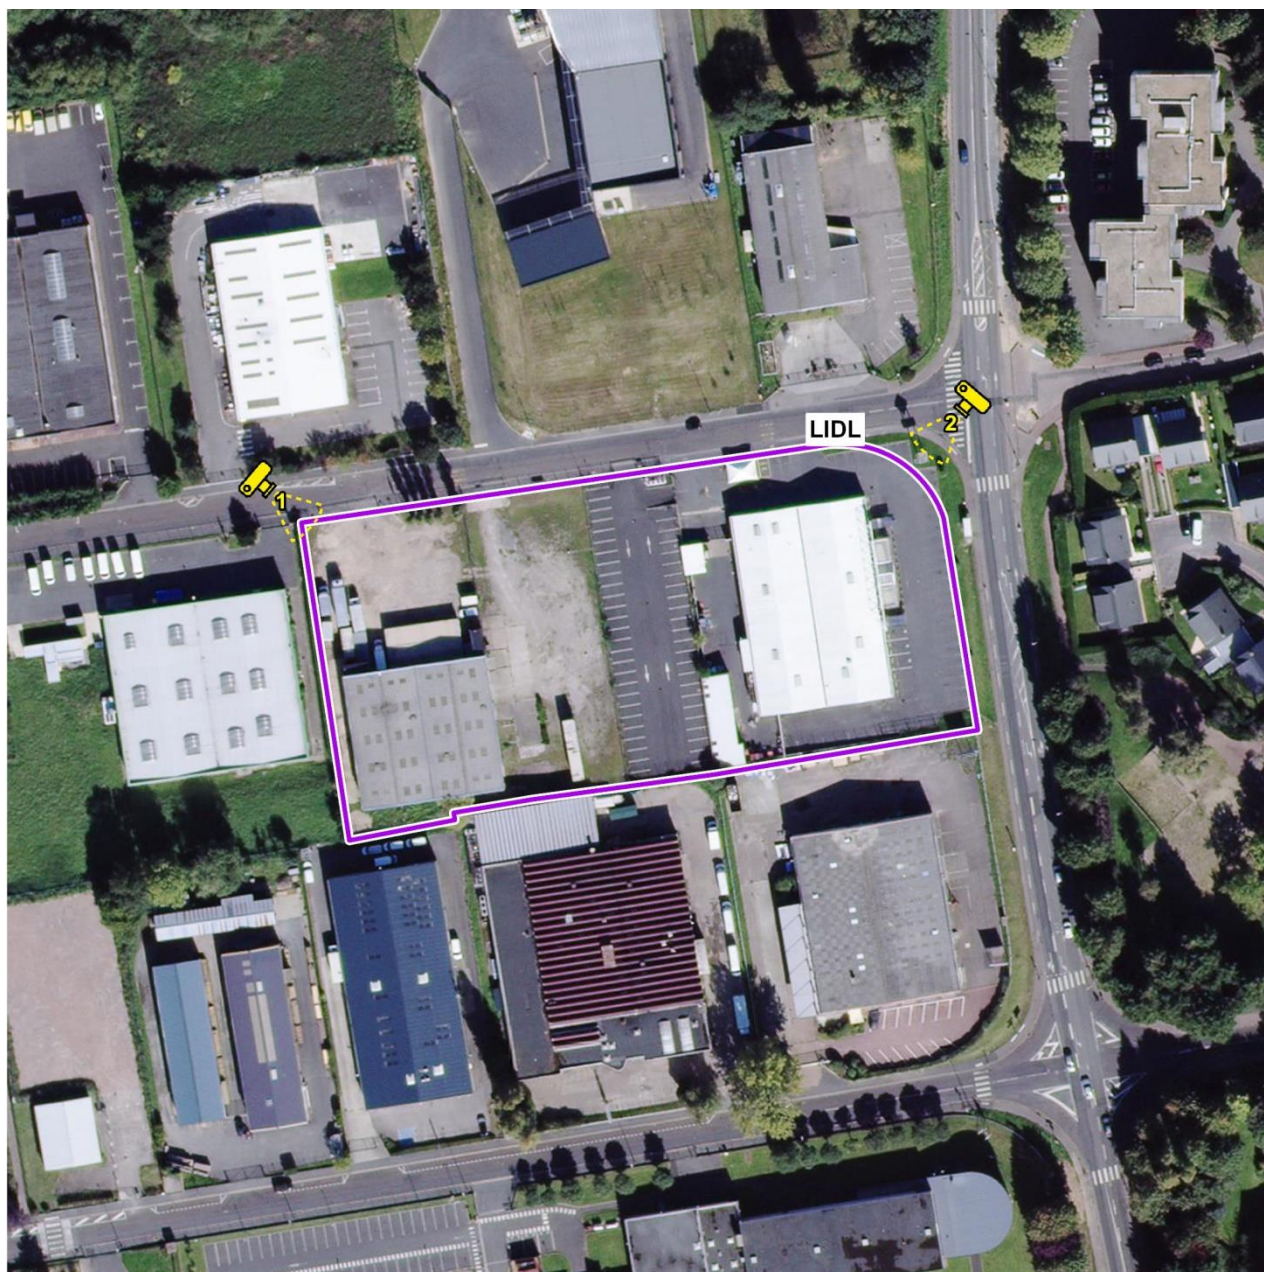

Annexe obligatoire 3
Photographies du site

Prises de vue :

localisation des prises de vue

SOURCE : BD ORTHO 20CM.

MARS 2020

0 15 30
m

Photographies :