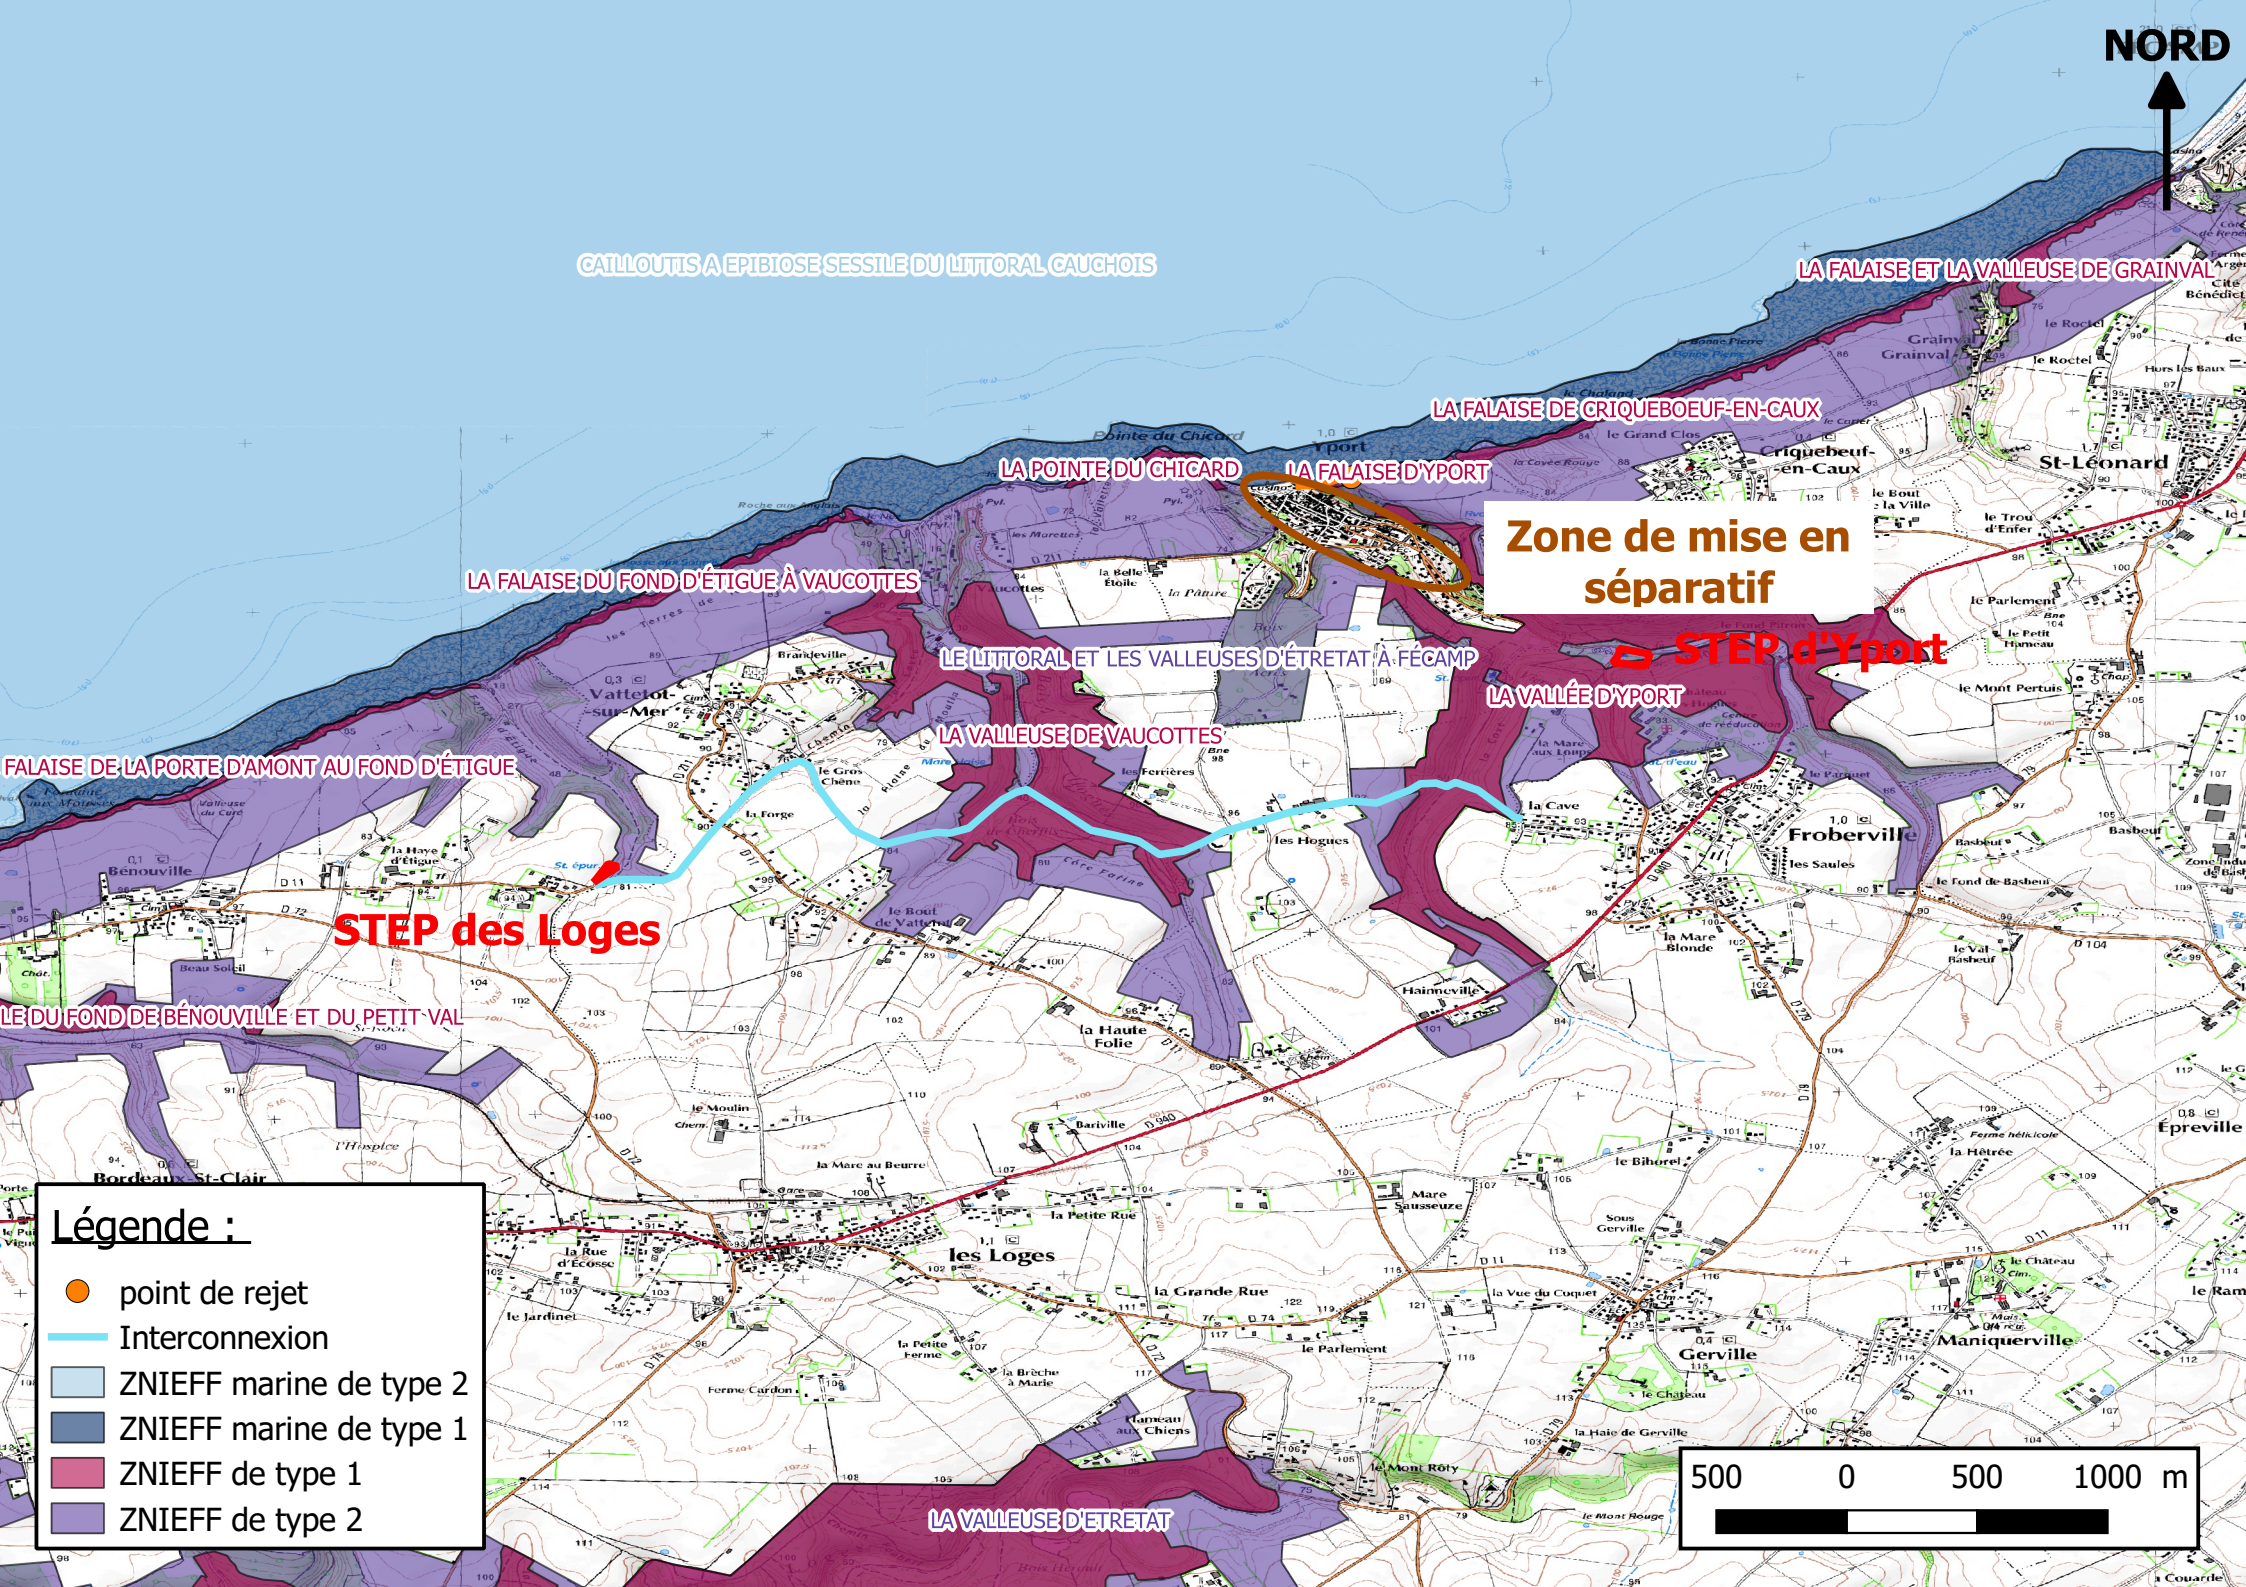

NORD

CAILLOUTIS A EPIBOSE SESSILE DU LITTORAL CAUCHOIS

LA FALEISE ET LA VALLEUSE DE GRAINVAL

LA FALEISE DE CRIQUEBOEUF-EN-CAUX

LA POINTE DU CHICARD

LA FALEISE D'YPORT

**Zone de mise en
séparatif**

STEP d'Yport

LA FALEISE DU FOND D'ETIGUE A VAUCOTTES

LE LITTORAL ET LES VALLEUSES D'ETRETAT A FÉCAMP

LA VALLÉE D'YPORT

LA VALLEUSE DE VAUCOTTES

FALEISE DE LA PORTE D'AMONT AU FOND D'ETIGUE

STEP des Loges

LE DU FOND DE BÉNOUVILLE ET DU PETIT VAL

Légende :

-  point de rejet
-  Interconnexion
-  ZNIEFF marine de type 2
-  ZNIEFF marine de type 1
-  ZNIEFF de type 1
-  ZNIEFF de type 2