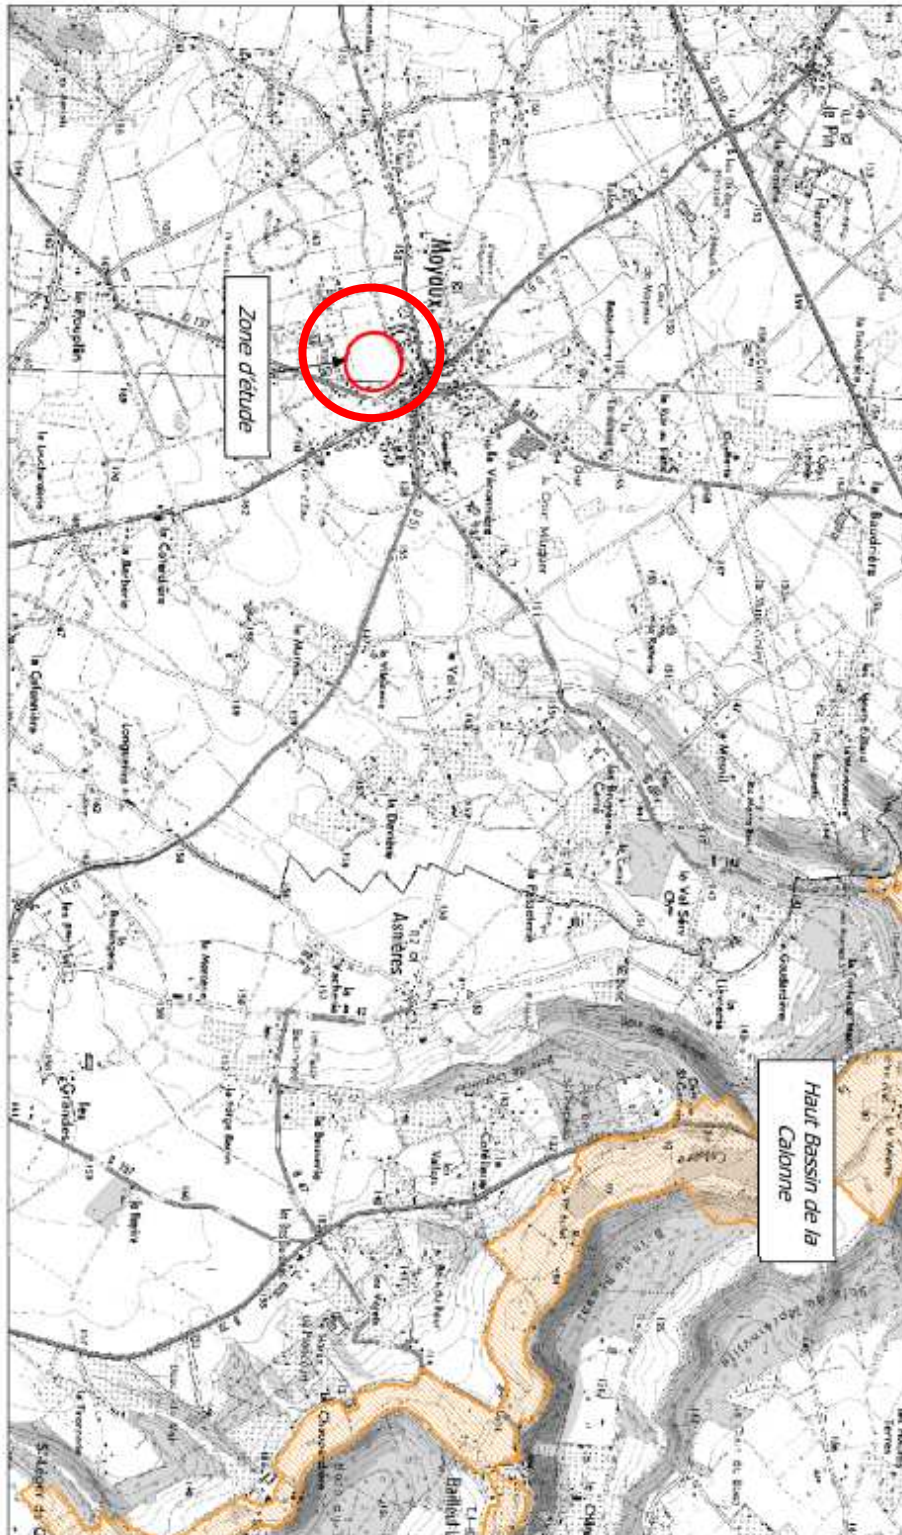

MOYAUX- Lotissement « La Ferronnière »

LOTISSEMENT d'habitations 62 lots – 65 logements –

ANNEXE 6 - 1 Page

CARTE NATURA 2000 (source DREAL)

Localisation des sites Natura 2000 (source : DREAL Basse-Normandie)