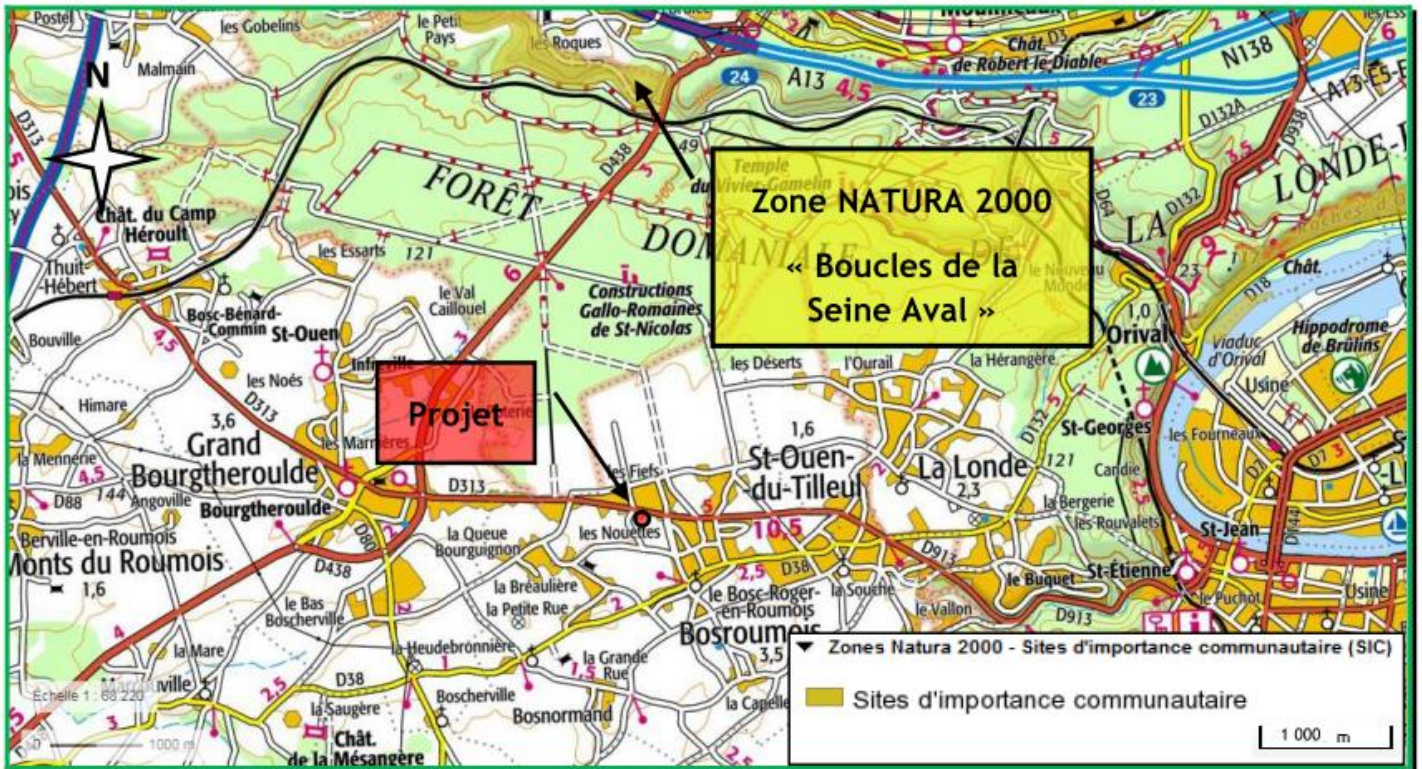

Annexe 6 : Carte de localisation de la zone Natura 2000 à proximité du projet

Selon l’Inventaire National du Patrimoine Naturel (INPN), la commune de Bosroumois ne se trouve concernée par aucune zone de protection NATURA 2000.

La zone NATURA 2000 la plus proche se situe, au plus près, à environ 4,5 km au nord du projet :

- Zone NATURA 2000 :

Nom	Boucles de la Seine Aval
Directive	Habitat, faune, flore
Date de l’inventaire	31/12/95
Mise à jour	03/09/2013
Type	B (Site d’Intérêt Communautaire (SIC) sans relation avec un autre site NATURA 2000)
Identifiant National	FR2300123
Surface	5 486 ha