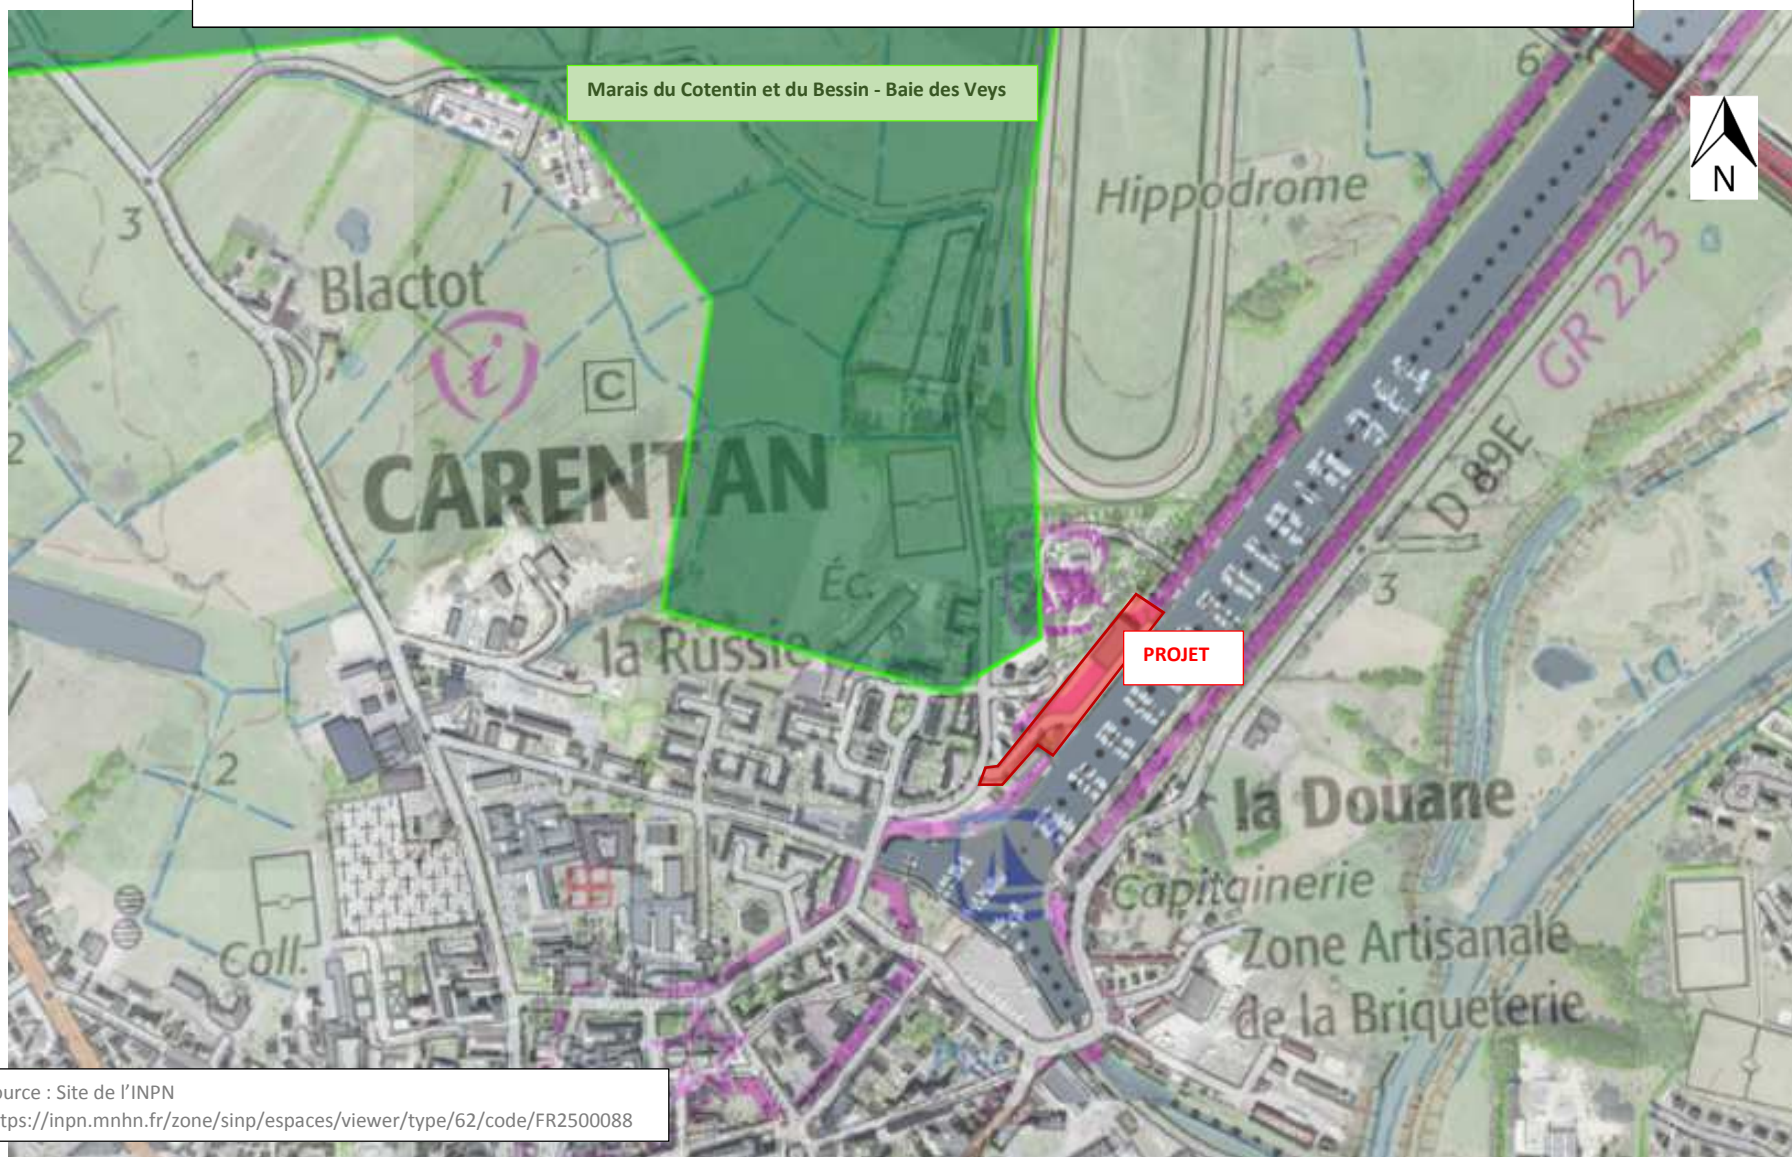

**Annexe obligatoire - 6 : Situation du projet par rapport au site Natura 2000 :**  
**FR2500088 - Marais du Cotentin et du Bessin - Baie des Veys**

Echelle approchée = 1/4000

Source : Site de l'INPN  
<https://inpn.mnhn.fr/zone/sinp/espaces/viewer/type/62/code/FR2500088>