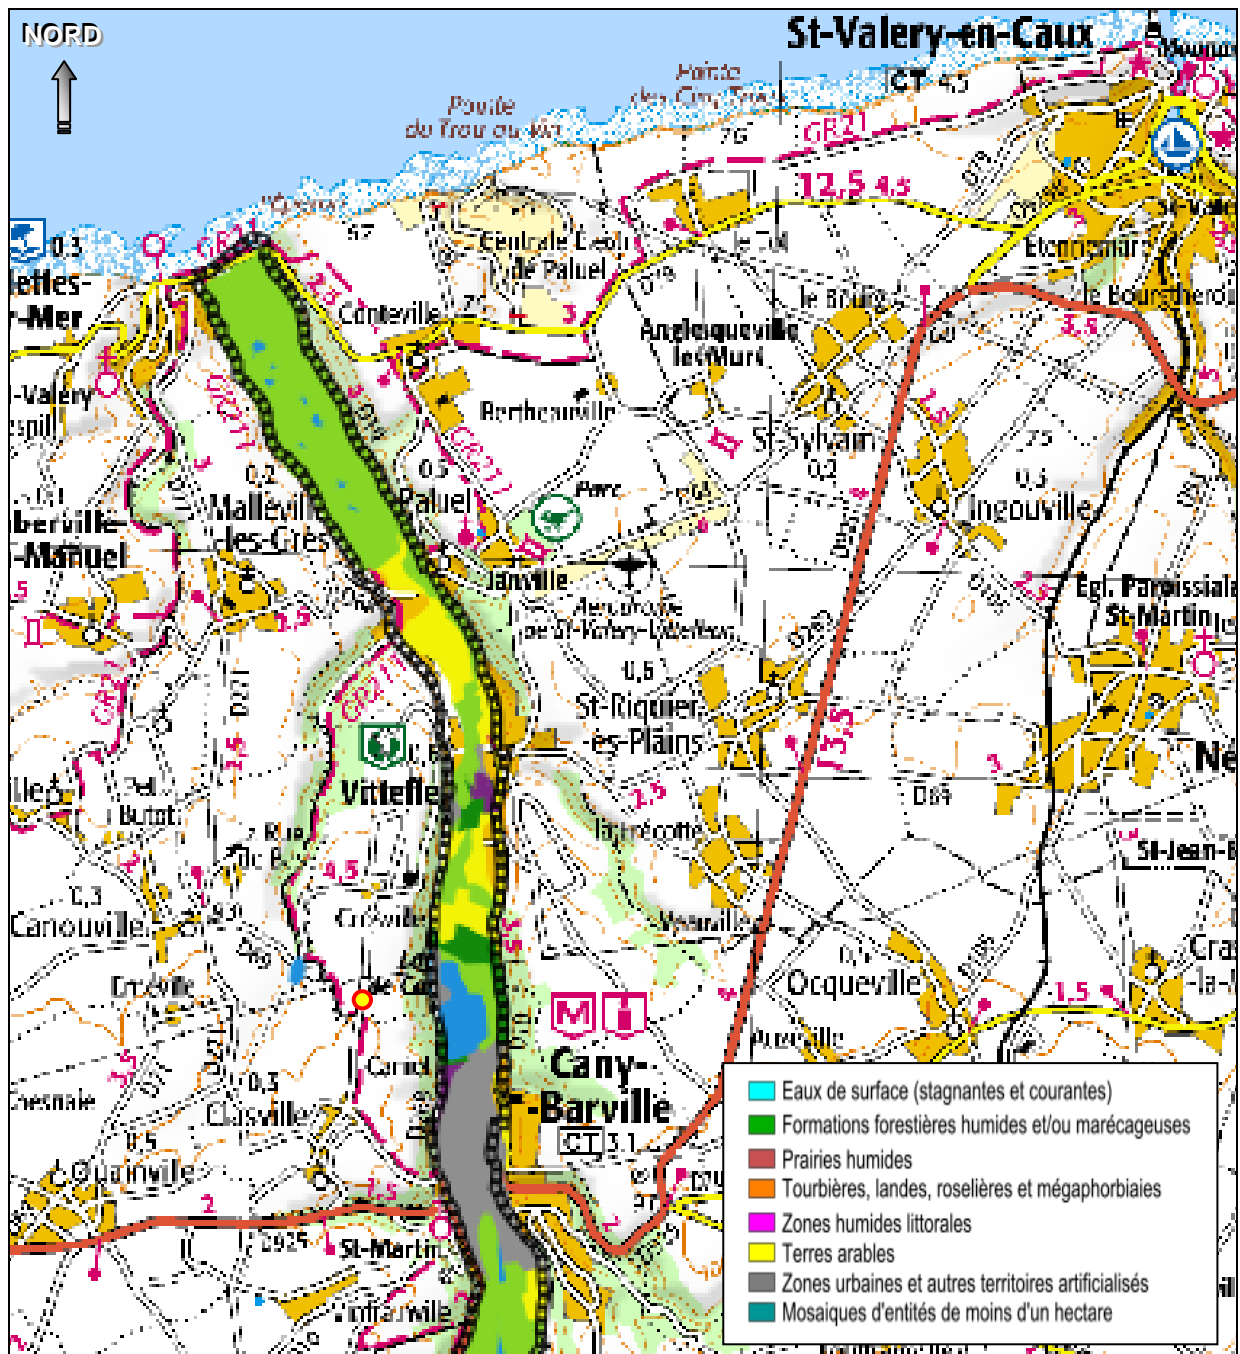

Situation du forage projeté près du hameau de CROSVILLE (VITTEFLEUR – 76)

par rapport aux ZNIEFF 1 & 2 définies dans la région

(Extrait de : infoterre.brgm.fr)

ZNIEFF 1

Situation du forage projeté près du hameau de CROSVILLE (VITTEFLEUR – 76)

par rapport aux zones NATURA 2000 régionales

(Extrait de : infoterre.brgm.fr)

NATURA 2000 Directive Habitats

NATURA 2000 Directive Oiseaux

**Situation du forage projeté près du hameau de CROSVILLE (VITTEFLEUR – 76)
par rapport aux zones humides potentielles et/ou caractérisées les plus proches**
(Extrait du site : <http://carmen.application.developpement-durable.gouv.fr/8/zh.map>)