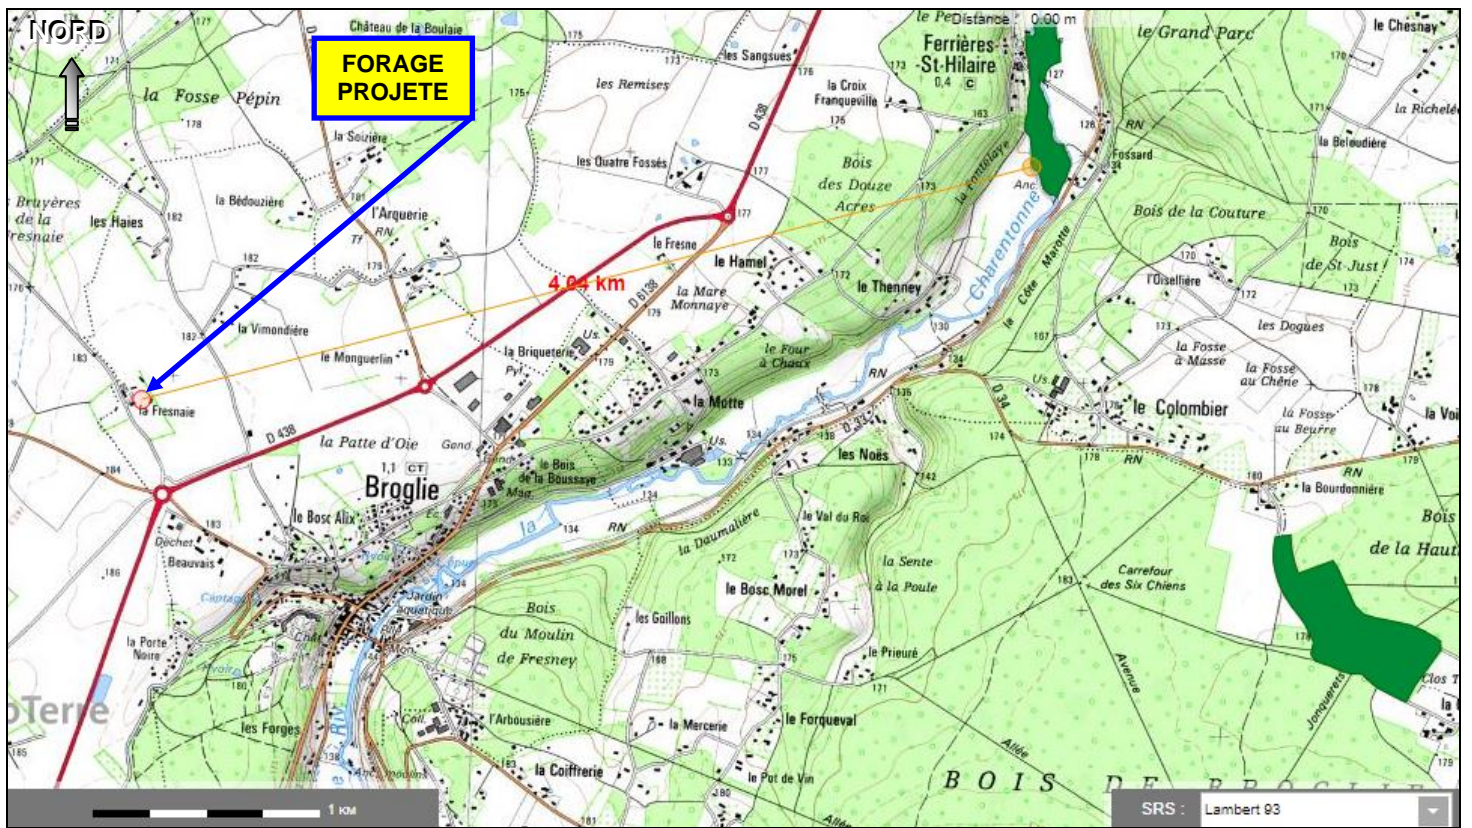

Situation du point d'implantation du forage projeté à LA FERME DE LA FRESNAYE (BROGLIE – 27) par rapport aux NATURA 2000 définies dans le secteur du projet
(Extrait de : infoterre.brgm.fr)

Situation du point d'implantation du forage projeté à LA FERME DE LA FRESNAYE (BROGLIE – 27) par rapport aux ZNIEFF 2 définies dans le secteur du projet
(Extrait de : infoterre.brgm.fr)

Situation du point d'implantation du forage projeté à LA FERME DE LA FRESNAYE (BROGLIE – 27)
par rapport aux ZNIEFF 1 définies dans le secteur du projet
 (Extrait de : infoterre.brgm.fr)