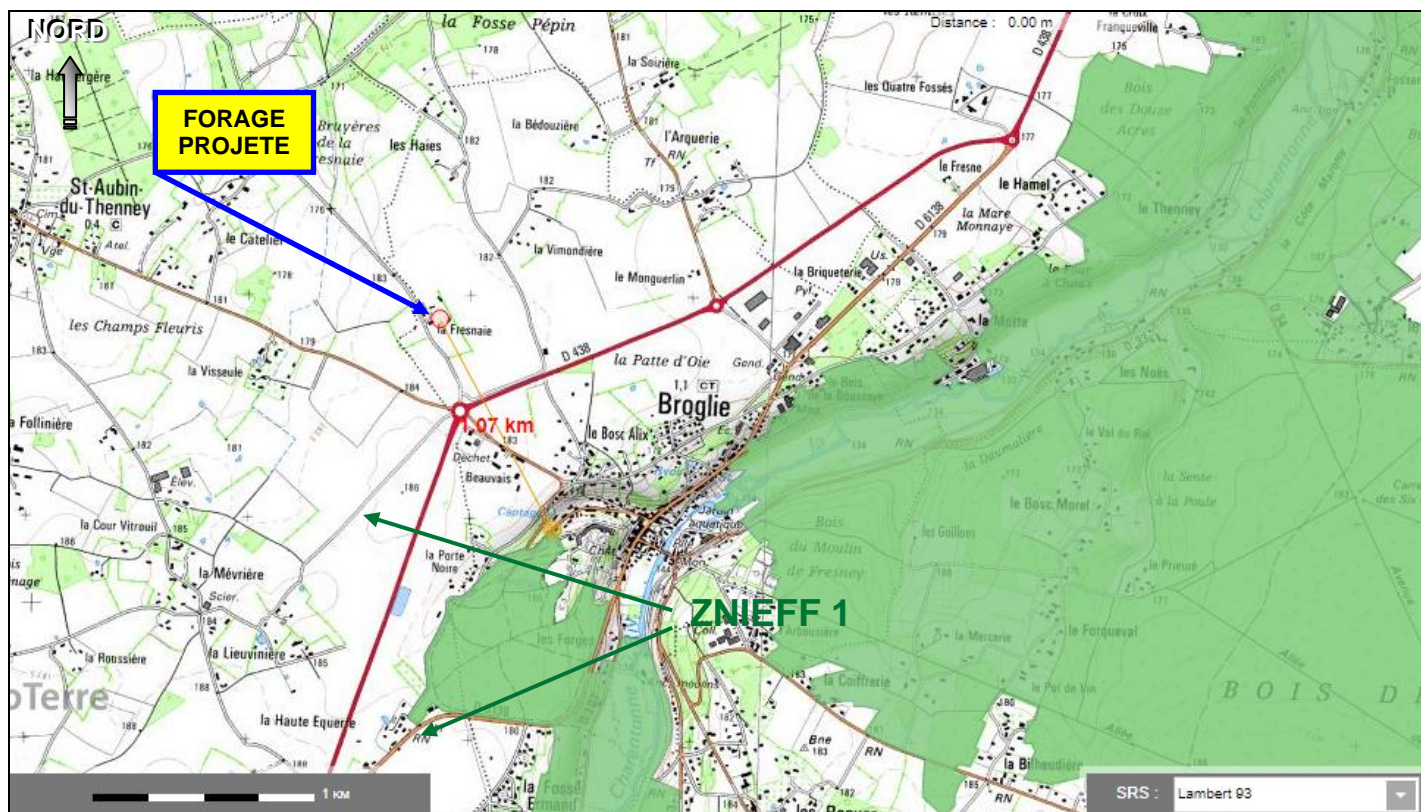

Situation du point d'implantation du forage projeté à LA FERME DE LA FRESNAYE (BROGLIE – 27) par rapport aux NATURA 2000 définies dans le secteur du projet
(Extrait de : infoterre.brgm.fr)

Situation du point d'implantation du forage projeté à LA FERME DE LA FRESNAYE (BROGLIE – 27) par rapport aux ZNIEFF 2 définies dans le secteur du projet
(Extrait de : infoterre.brgm.fr)

Situation du point d'implantation du forage projeté à LA FERME DE LA FRESNAYE (BROGLIE – 27)
par rapport aux ZNIEFF 1 définies dans le secteur du projet
 (Extrait de : infoterre.brgm.fr)