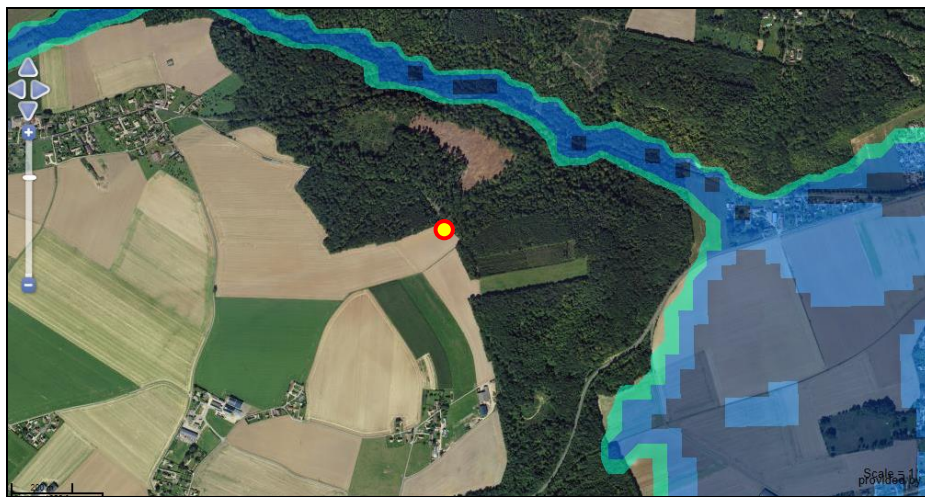

Situation du forage projeté au lieu-dit du VAL GOUMAS (LOUVIERS – 27)  
par rapport aux ZNIEFF 1 & 2 et aux zones NATURA 2000 définies dans la région  
(Extrait de : infoterre.brgm.fr)

**Situation du forage projeté au lieu-dit du VAL GOUMAS (LOUVIERS - 27)  
par rapport aux ZNIEFF 2 régionales**  
(Extrait de : [infoterre.brgm.fr](http://infoterre.brgm.fr))

**Situation du forage projeté au lieu-dit du VAL GOUMAS (LOUVIERS - 27)  
par rapport aux ZNIEFF 1 régionales**  
(Extrait de : [infoterre.brgm.fr](http://infoterre.brgm.fr))

**Situation du forage projeté au lieu-dit du VAL GOUMAS (LOUVIERS – 27) par rapport aux zones humides potentielles et/ou caractérisées les plus proches (Extrait du site : sig.reseau-zones-humides.org/)**