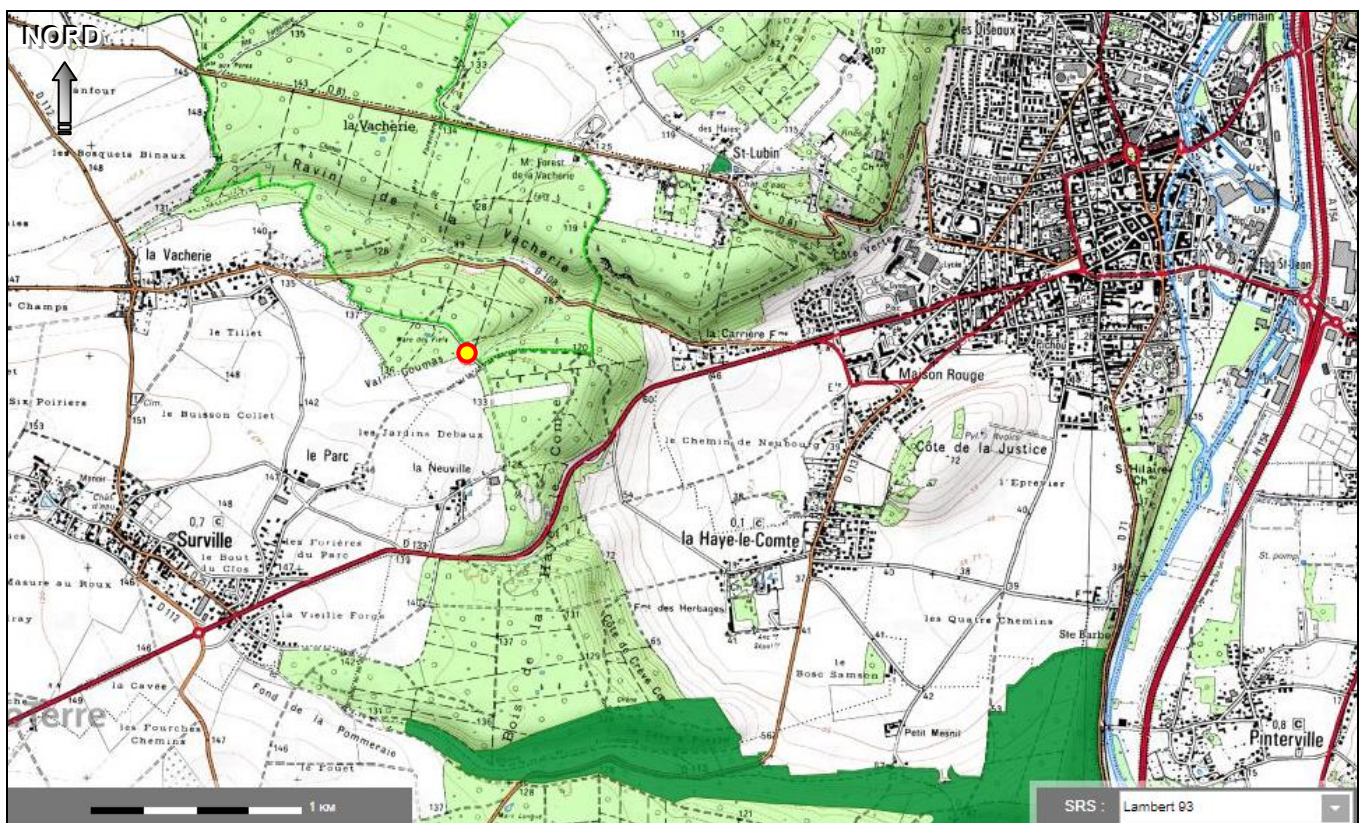

Situation du forage projeté au lieu-dit du VAL GOUMAS (LOUVIERS – 27)  
par rapport aux ZNIEFF 1 & 2 et aux zones NATURA 2000 définies dans la région  
(Extrait de : infoterre.brgm.fr)

**Situation du forage projeté au lieu-dit du VAL GOUMAS (LOUVIERS - 27)  
par rapport aux ZNIEFF 2 régionales**  
(Extrait de : [infoterre.brgm.fr](http://infoterre.brgm.fr))

**Situation du forage projeté au lieu-dit du VAL GOUMAS (LOUVIERS - 27)  
par rapport aux ZNIEFF 1 régionales**  
(Extrait de : [infoterre.brgm.fr](http://infoterre.brgm.fr))

**Situation du forage projeté au lieu-dit du VAL GOUMAS (LOUVIERS – 27) par rapport aux zones humides potentielles et/ou caractérisées les plus proches (Extrait du site : sig.reseau-zones-humides.org/)**