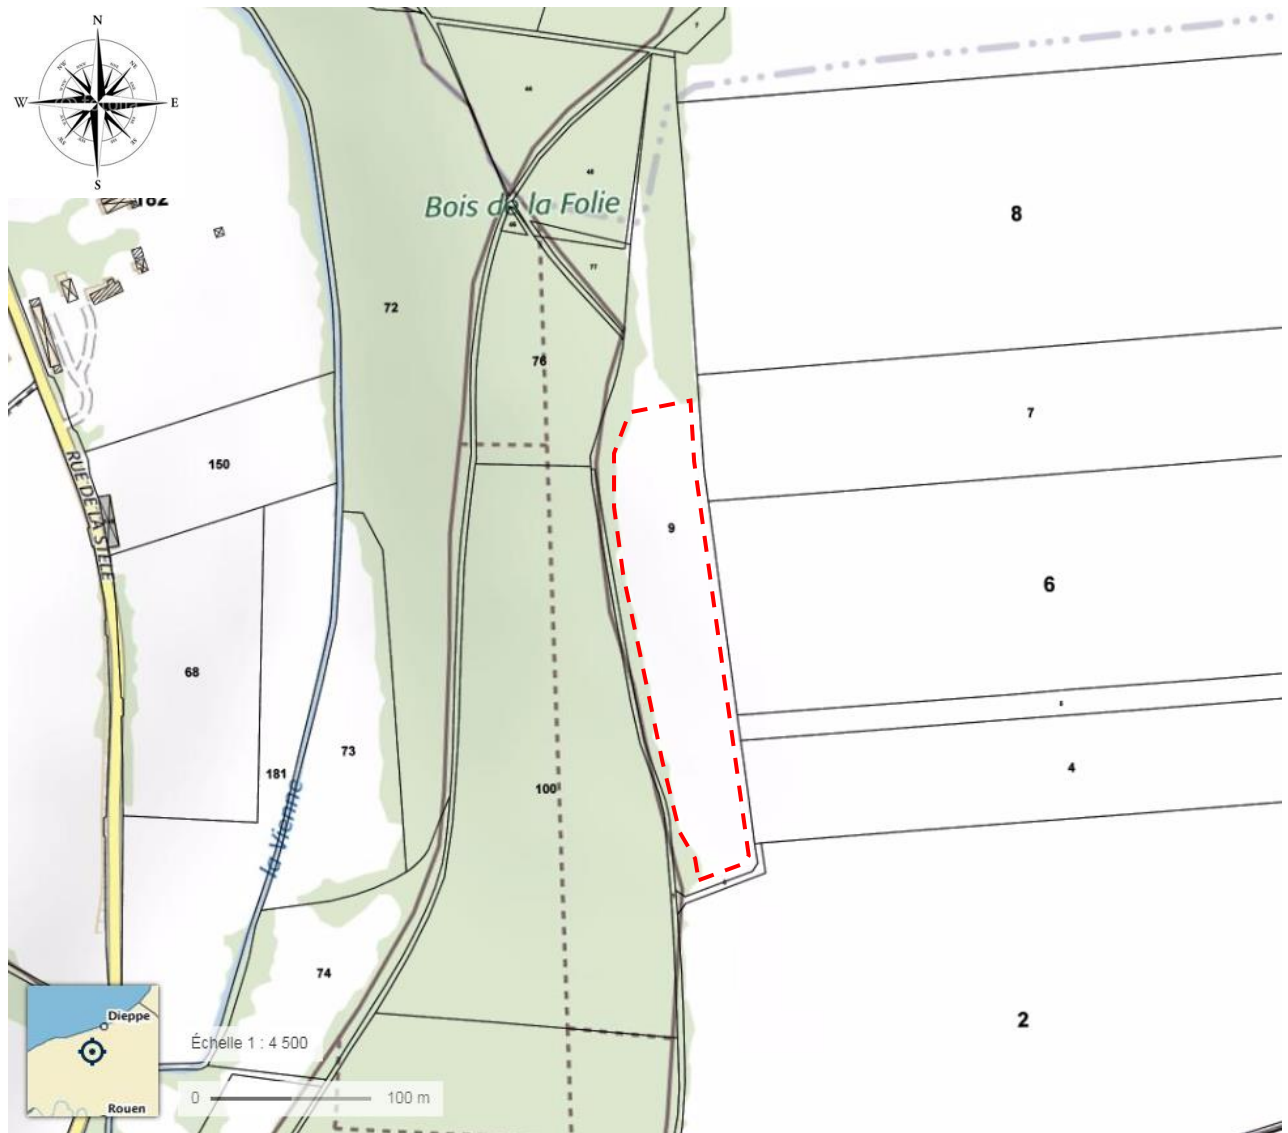

Projet de boisement sur une partie de la parcelle cadastrée n° 000/ZI/09 sur la commune de Lammerville, 76730, (Bois de la Folie) – M. BELLET Bertrand

Photographie aérienne des abords du projet

Photographie aérienne datée de 2013 (Source extrait Géoportail)

Projet de boisement sur une partie de la parcelle cadastrée n° 000/ZI/09 sur la commune de Lammerville, 76730, (Bois de la Folie) – M. BELLET Bertrand

Plan des abords du projet

- Rue de la Stele
- Chemins agricoles et forestiers
- Rivière La Vienne
- Parcelle du projet
- Parcelles en nature de bois
- Parcelles en nature de cultures agricoles
- Parcelles en nature de pâture
- Parcelles en nature de jardin privé
- Bâtiment à caractère industriel, commercial ou agricole
- Autre bâtiment