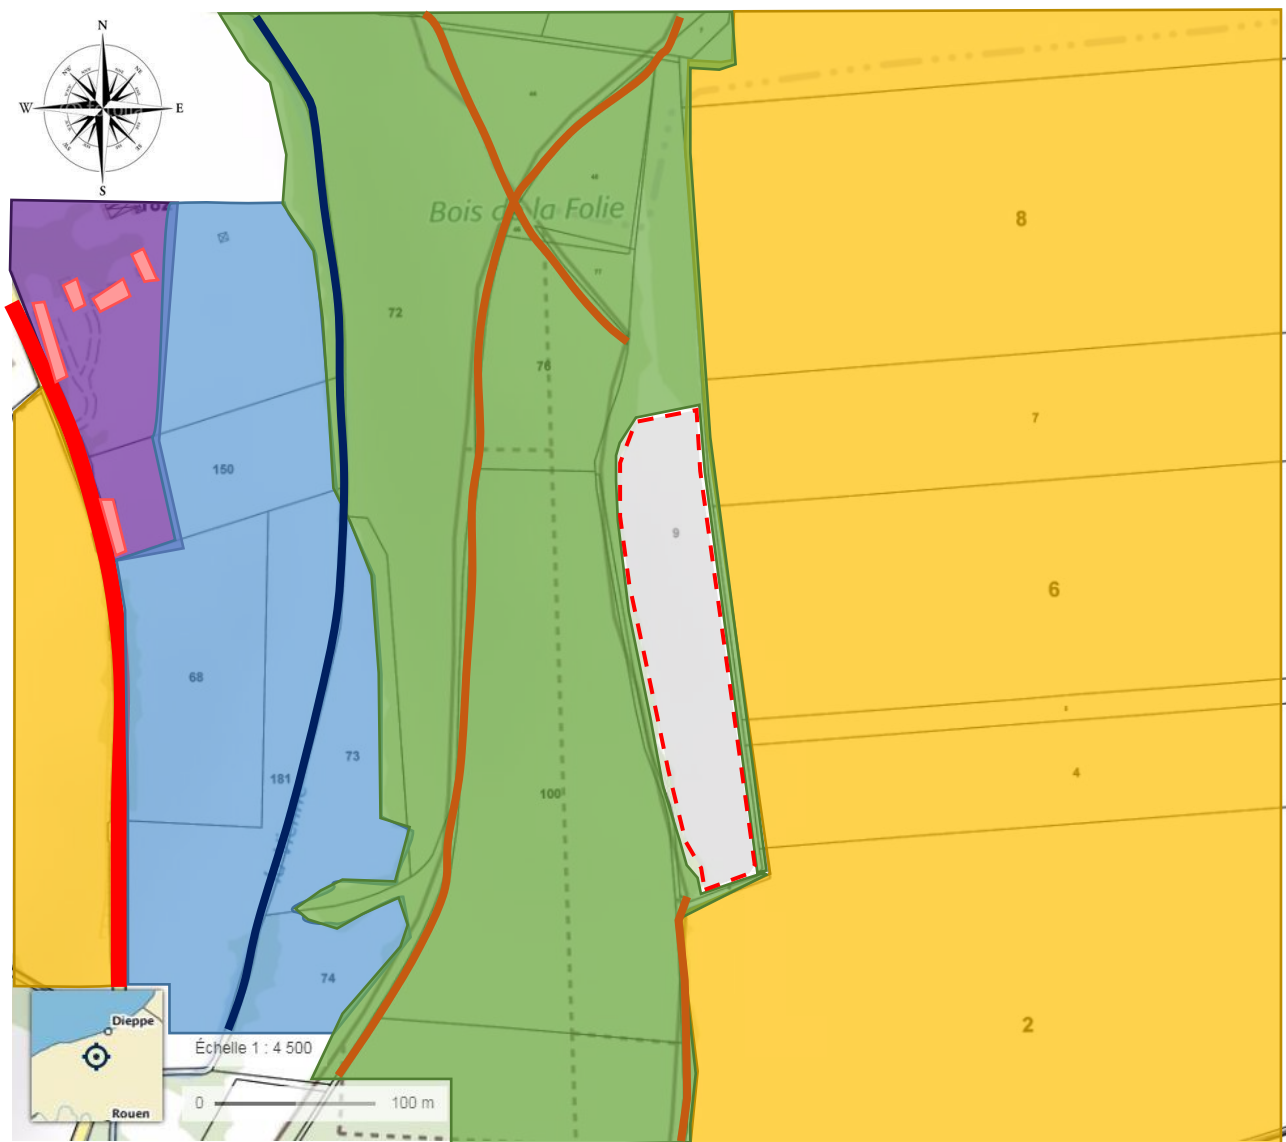

Projet de boisement sur une partie de la parcelle cadastrée n° 000/ZI/09 sur la commune de Lammerville, 76730, (Bois de la Folie) – M. BELLET Bertrand

Photographie aérienne des abords du projet

Photographie aérienne datée de 2013 (Source extrait Géoportail)

Projet de boisement sur une partie de la parcelle cadastrée n° 000/ZI/09 sur la commune de Lammerville, 76730, (Bois de la Folie) – M. BELLET Bertrand

Plan des abords du projet

- Rue de la Stele
- Chemins agricoles et forestiers
- Rivière La Vienne
- Parcelle du projet
- Parcelles en nature de bois
- Parcelles en nature de cultures agricoles
- Parcelles en nature de pâture
- Parcelles en nature de jardin privé
- Bâtiment à caractère industriel, commercial ou agricole
- Autre bâtiment