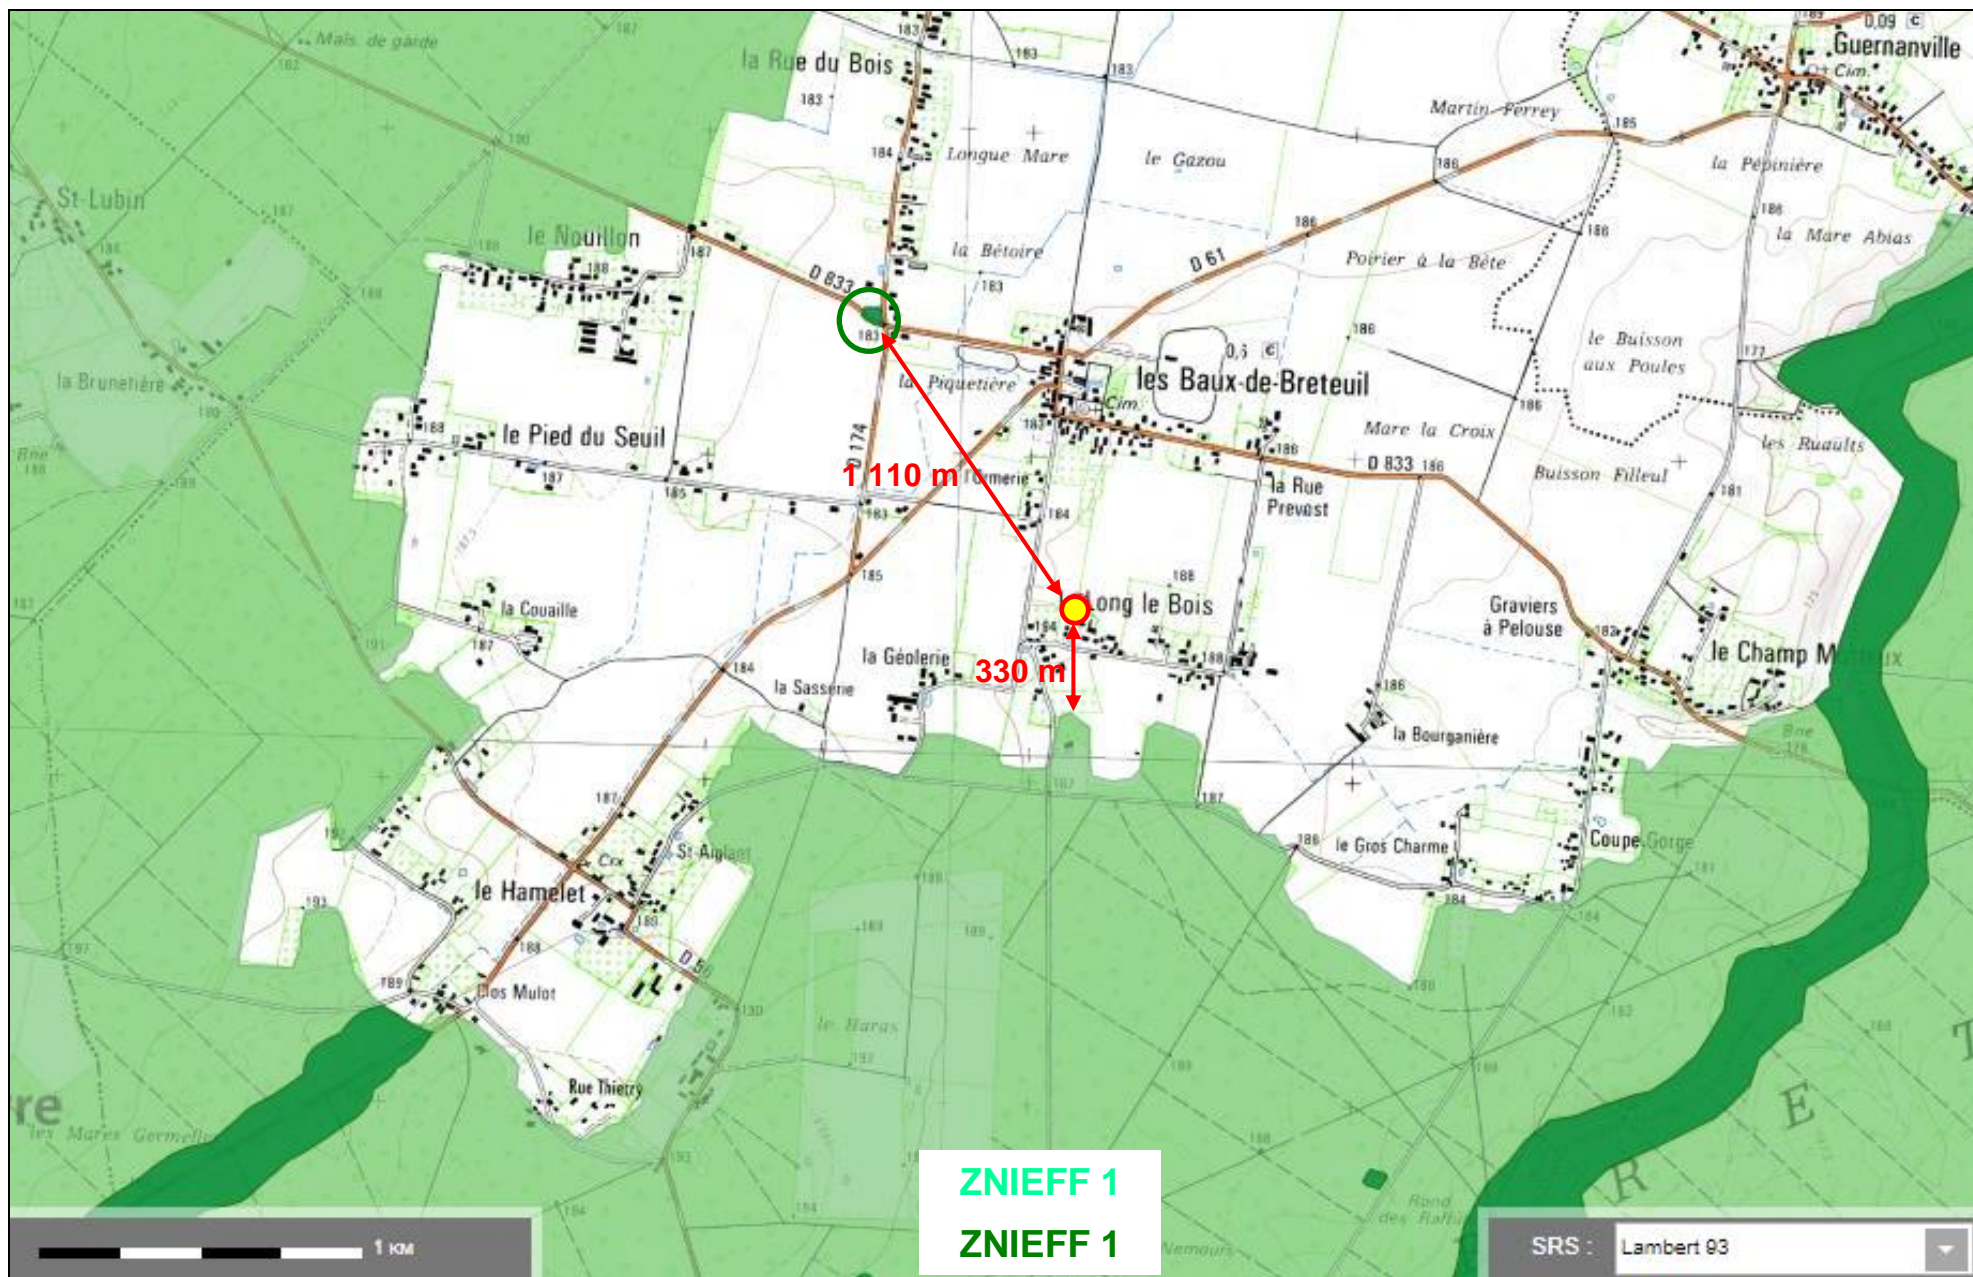

Situation du forage projeté aux BAUX-DE-BRETEUIL (27) par rapport aux zones NATURA 2000 (Directive Habitats)
(Extrait de : infoterre.brgm.fr)

Situation du forage projeté aux BAUX-DE-BRETEUIL (27) par rapport aux zones environnementales définies pour la préservation du patrimoine naturel
(Extrait de : infoterre.brgm.fr)