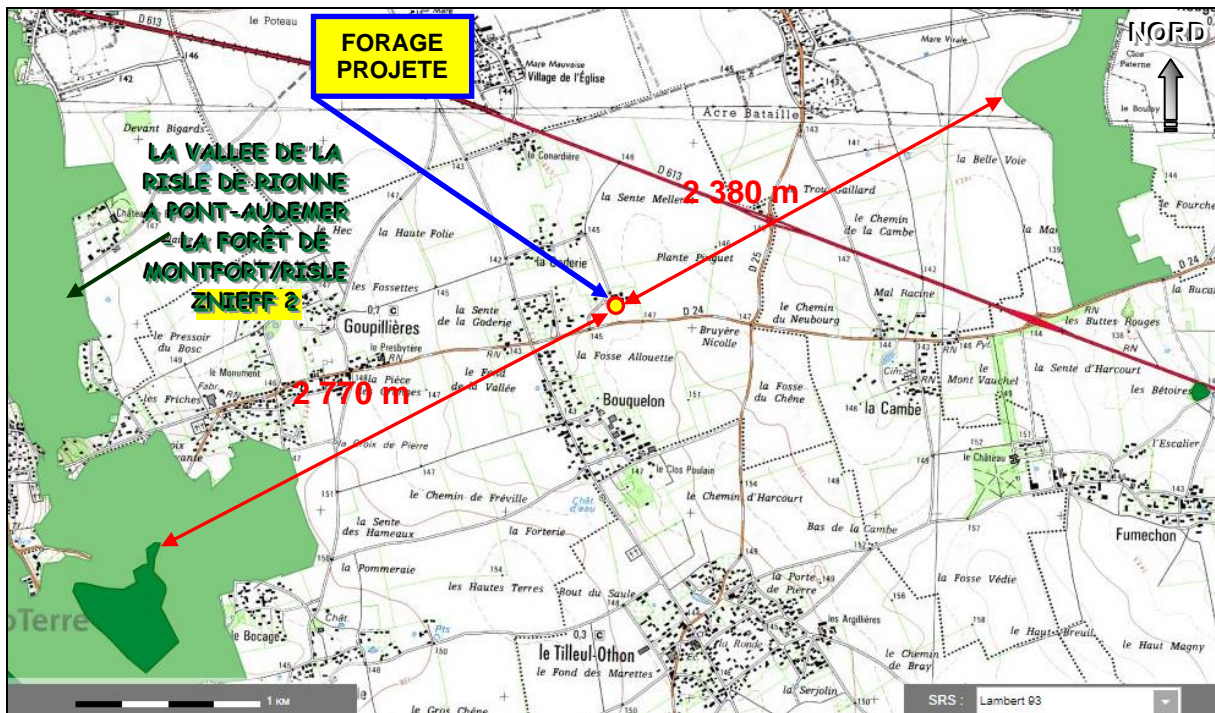

Situation du forage projeté au lieu-dit de LA GODERIE-SUD à GOUPILLIERES (76) par rapport aux ZNIEFF 1 & 2 définies dans la région du forage projeté (Extrait de : infoterre.brgm.fr)

Situation du forage projeté au lieu-dit de LA GODERIE-SUD à GOUPILLIERES (76) par rapport aux ZNIEFF 1 & 2 définies dans le secteur du projet (Extrait de : infoterre.brgm.fr)

**Situation du forage projeté au lieu-dit de LA GODERIE-SUD à GOUPILLIERES (76) par rapport aux secteurs des zones NATURA 2000 définies dans la région du projet**  
 (Extrait de : infoterre.brgm.fr)

**Situation du forage projeté au lieu-dit de LA GODERIE-SUD à GOUPILLIERES (76) par rapport aux ZONES HUMIDES potentielles et/ou caractérisées les plus proches**  
 (Extrait du site : <http://carmen.application.developpement-durable.gouv.fr/8/zh.map>)