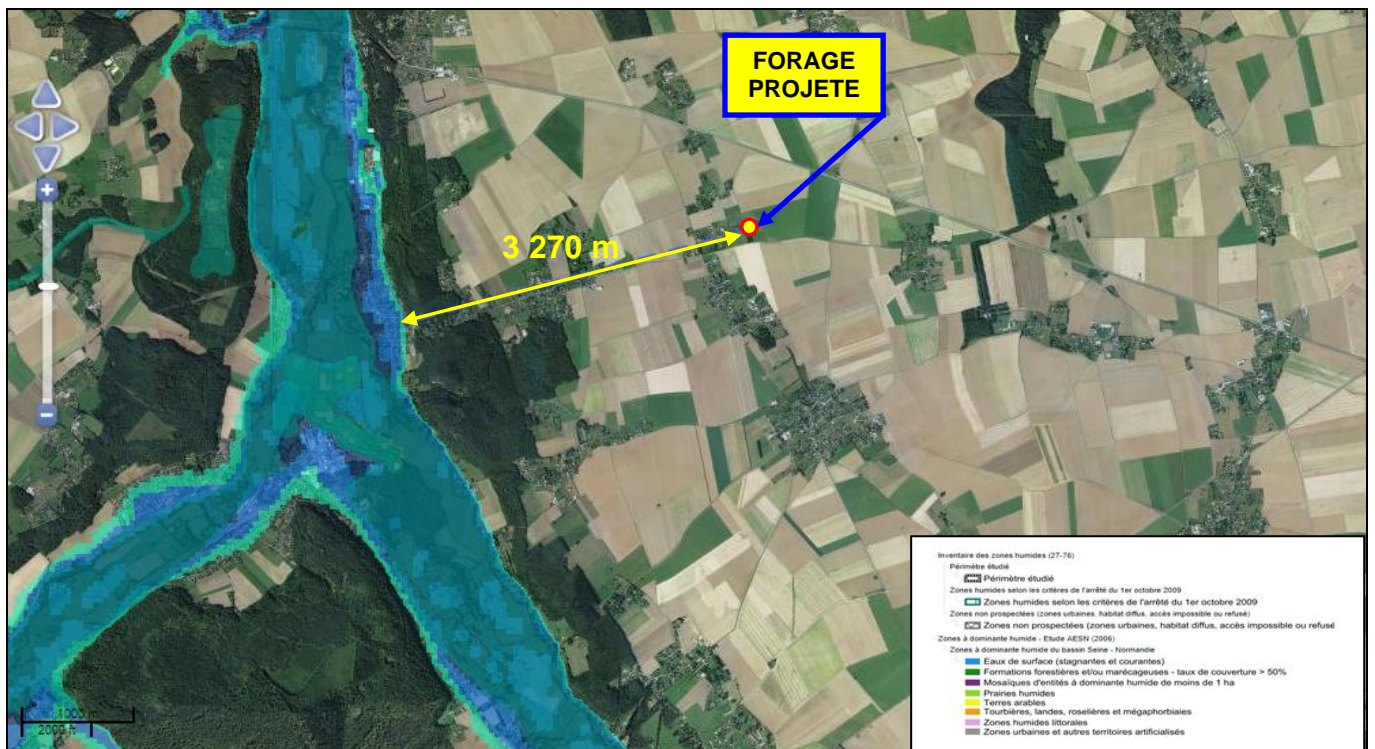

Situation du forage projeté au lieu-dit de LA GODERIE-SUD à GOUPILLIERES (76) par rapport aux ZNIEFF 1 & 2 définies dans la région du forage projeté (Extrait de : infoterre.brgm.fr)

Situation du forage projeté au lieu-dit de LA GODERIE-SUD à GOUPILLIERES (76) par rapport aux ZNIEFF 1 & 2 définies dans le secteur du projet (Extrait de : infoterre.brgm.fr)

**Situation du forage projeté au lieu-dit de LA GODERIE-SUD à GOUPILLIERES (76) par rapport aux secteurs des zones NATURA 2000 définies dans la région du projet**  
 (Extrait de : infoterre.brgm.fr)

**Situation du forage projeté au lieu-dit de LA GODERIE-SUD à GOUPILLIERES (76) par rapport aux ZONES HUMIDES potentielles et/ou caractérisées les plus proches**  
 (Extrait du site : <http://carmen.application.developpement-durable.gouv.fr/8/zh.map>)