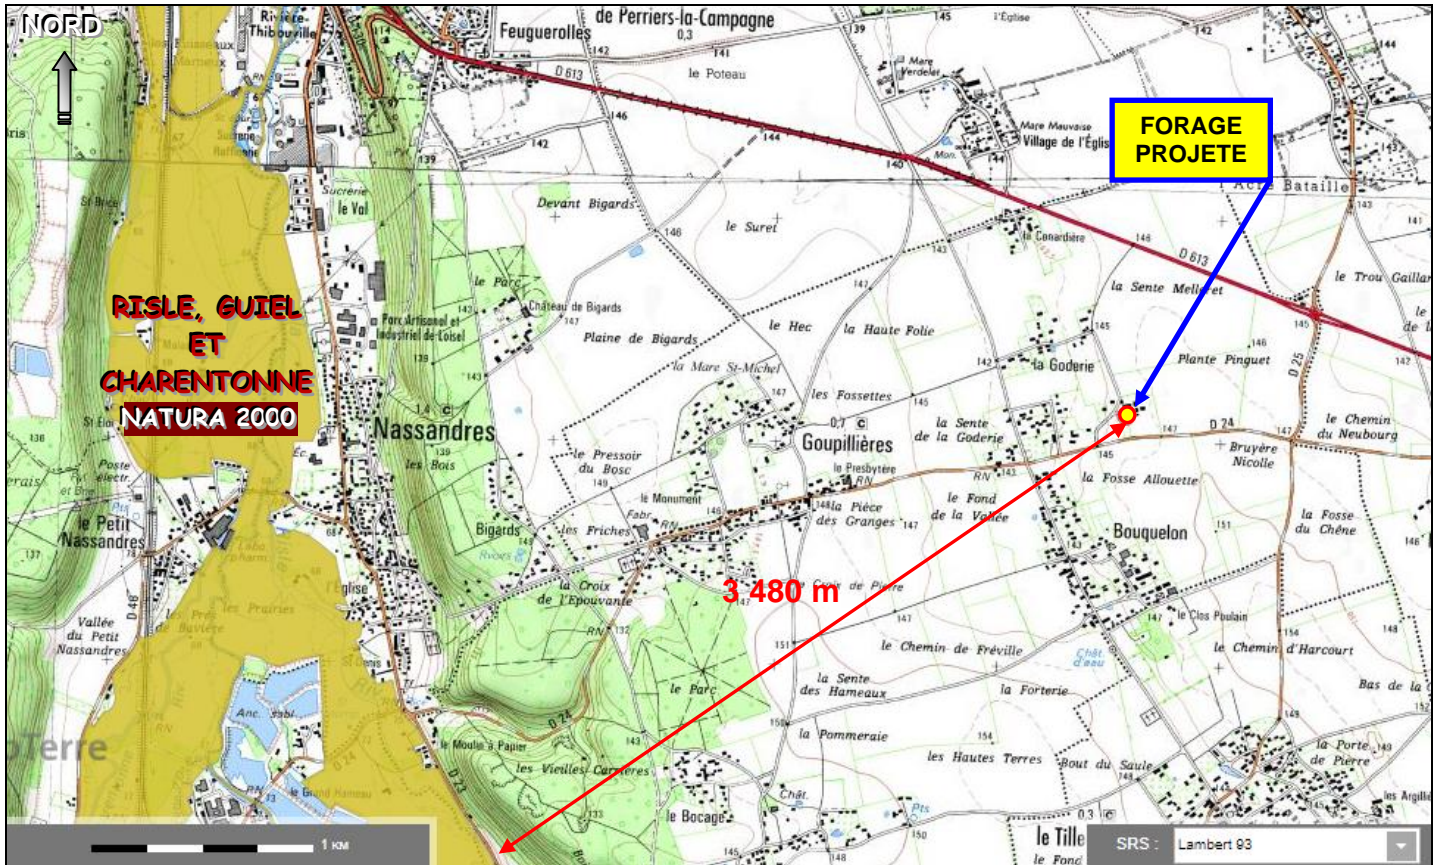

Situation du forage projeté au lieu-dit de LA GODERIE-SUD à GOUPILLIERES (76) par rapport aux ZNIEFF 1 & 2 définies dans la région du forage projeté (Extrait de : infoterre.brgm.fr)

Situation du forage projeté au lieu-dit de LA GODERIE-SUD à GOUPILLIERES (76) par rapport aux ZNIEFF 1 & 2 définies dans le secteur du projet (Extrait de : infoterre.brgm.fr)

**Situation du forage projeté au lieu-dit de LA GODERIE-SUD à GOUPILLIERES (76) par rapport aux secteurs des zones NATURA 2000 définies dans la région du projet**  
 (Extrait de : infoterre.brgm.fr)

**Situation du forage projeté au lieu-dit de LA GODERIE-SUD à GOUPILLIERES (76) par rapport aux ZONES HUMIDES potentielles et/ou caractérisées les plus proches**  
 (Extrait du site : <http://carmen.application.developpement-durable.gouv.fr/8/zh.map>)