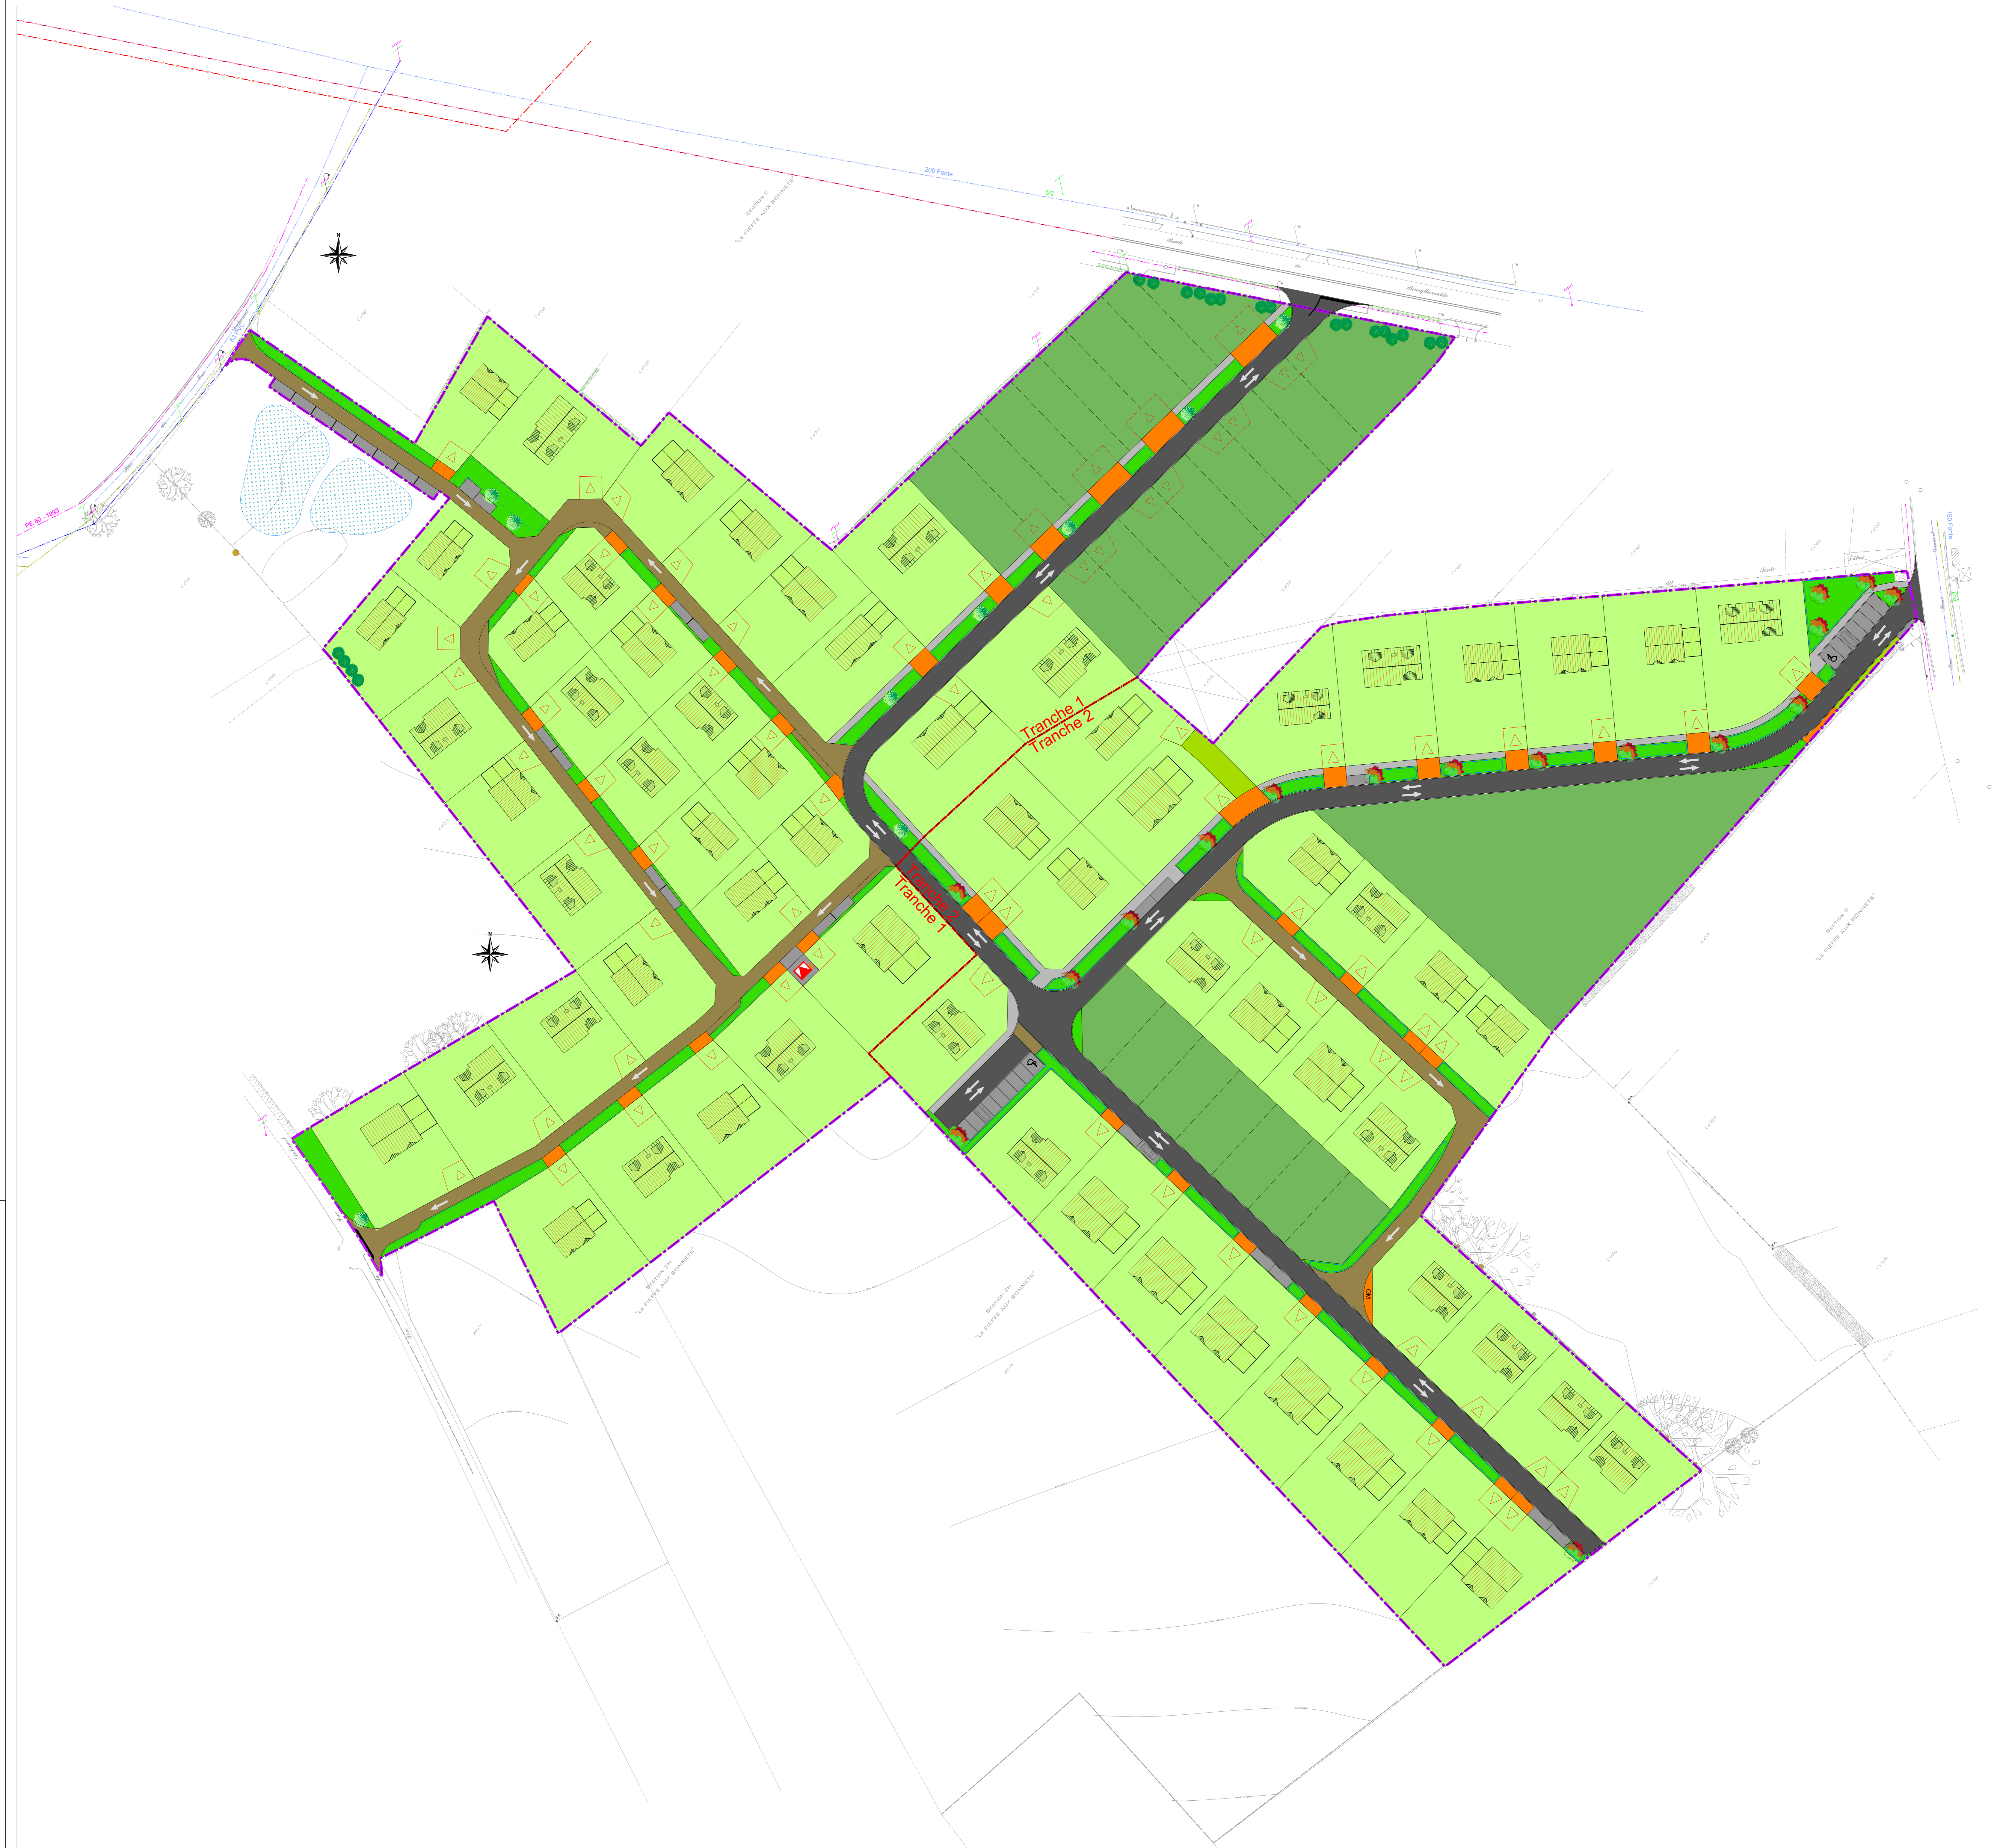

**LEGENDE**

- Revêtements**
-  Voie en enrobé
  -  Piétonnier en enrobé
  -  Stationnement en enrobé
  -  Pré-entrée charretière en béton
  -  Voie en béton
  -  Chemin en terre-pierre
- Espaces verts**
-  Espace vert public planté
  -  Plantation
- Lot privé**
-  Individuel
  -  Macrotot
- Divers**
-  Limite d'opération
  -  Limite de tranche

**PLAN DU PROJET**

Date	Modification	Indice	ETUDE
12/19	Edition originale	A	CAS PAR CAS
			1/500
			Visa pôle hydraulique Le :
			Visa pôle technique Le :
N° Dossier : NOR ROG 3 0165 17			Date: 12/2019