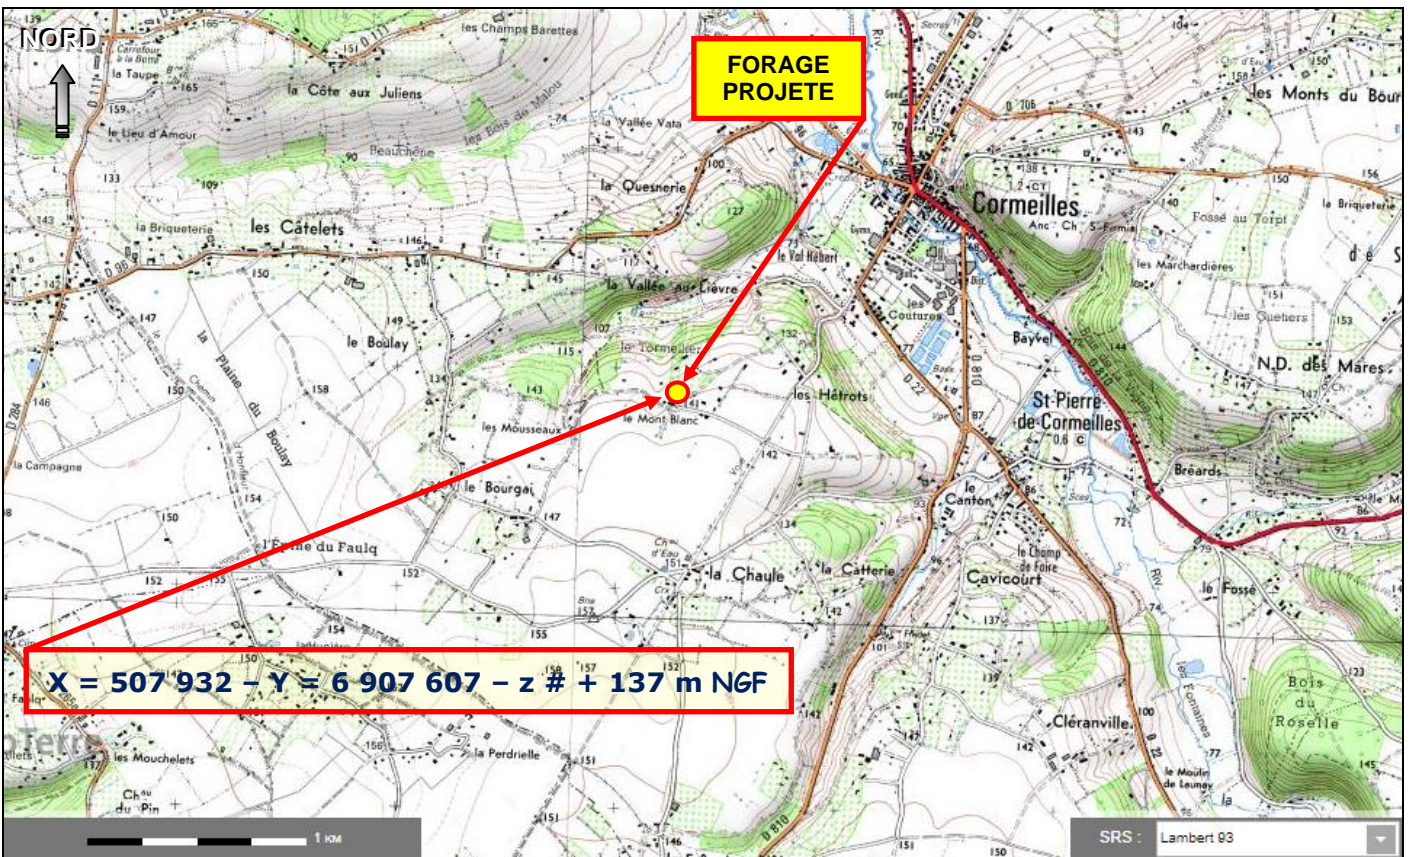

Situation du forage projeté au lieu-dit du TORMELLIER à SAINT-PIERRE-DE-CORMELLES (27) sur un extrait de carte géographique de l'IGN à 1/100 000° (Extrait du site : infoterre.brgm.fr)

Situation du forage projeté au lieu-dit du TORMELLIER à SAINT-PIERRE-DE-CORMELLES (27) sur un extrait de cartes topographique de l'IGN à 1/25 000° (Extrait du site : infoterre.brgm.fr)

Situation du forage projeté au lieu-dit du TORMELLIER à SAINT-PIERRE-DE-CORMELLES (27)
sur photographie aérienne de l'IGN
(Extrait du site : geoportail.gouv.fr)