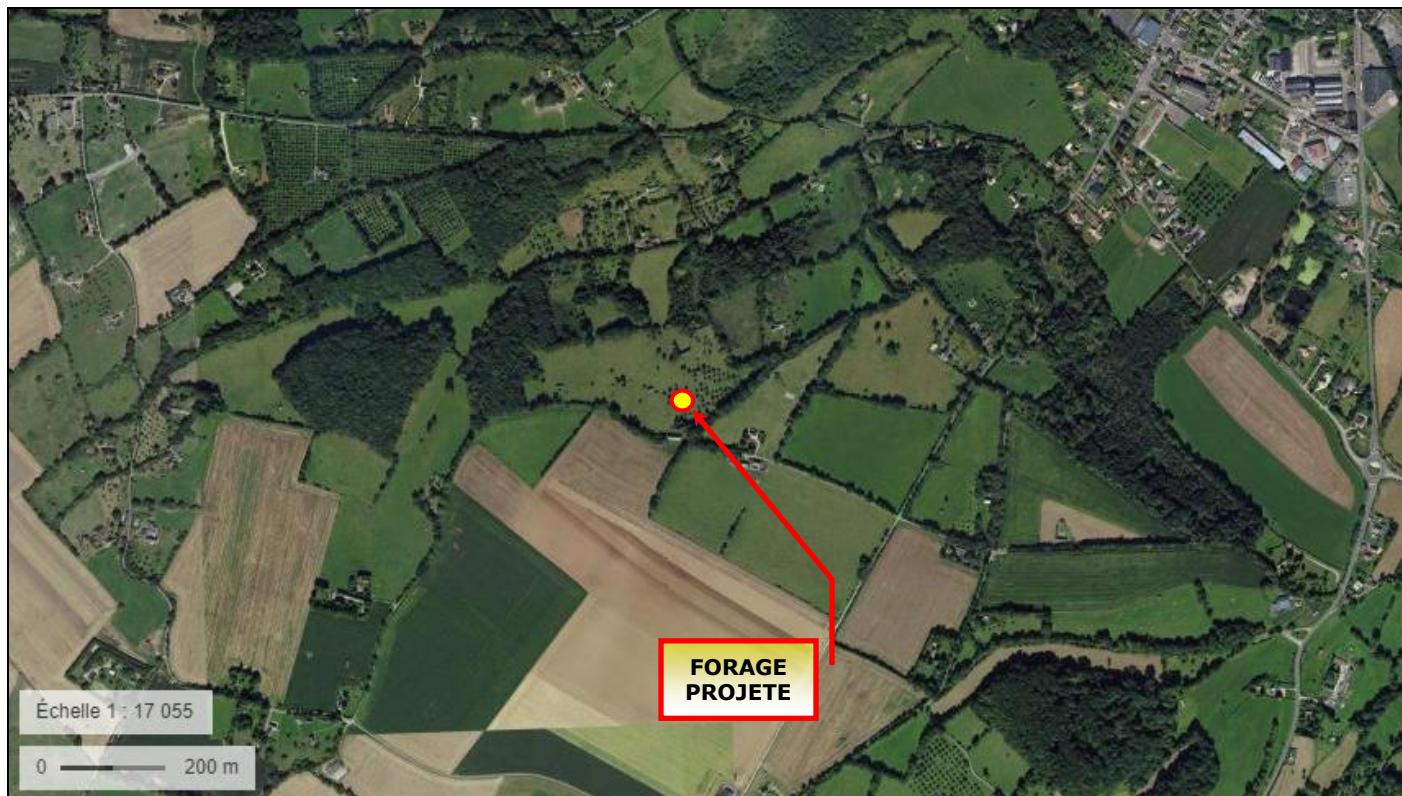

Situation du forage projeté au lieu-dit du TORMELLIER à SAINT-PIERRE-DE-CORMELLES (27) sur un extrait de carte géographique de l'IGN à 1/100 000° (Extrait du site : infoterre.brgm.fr)

Situation du forage projeté au lieu-dit du TORMELLIER à SAINT-PIERRE-DE-CORMELLES (27) sur un extrait de cartes topographique de l'IGN à 1/25 000° (Extrait du site : infoterre.brgm.fr)

Situation du forage projeté au lieu-dit du TORMELLIER à SAINT-PIERRE-DE-CORMELLES (27)
sur photographie aérienne de l'IGN
(Extrait du site : geoportail.gouv.fr)