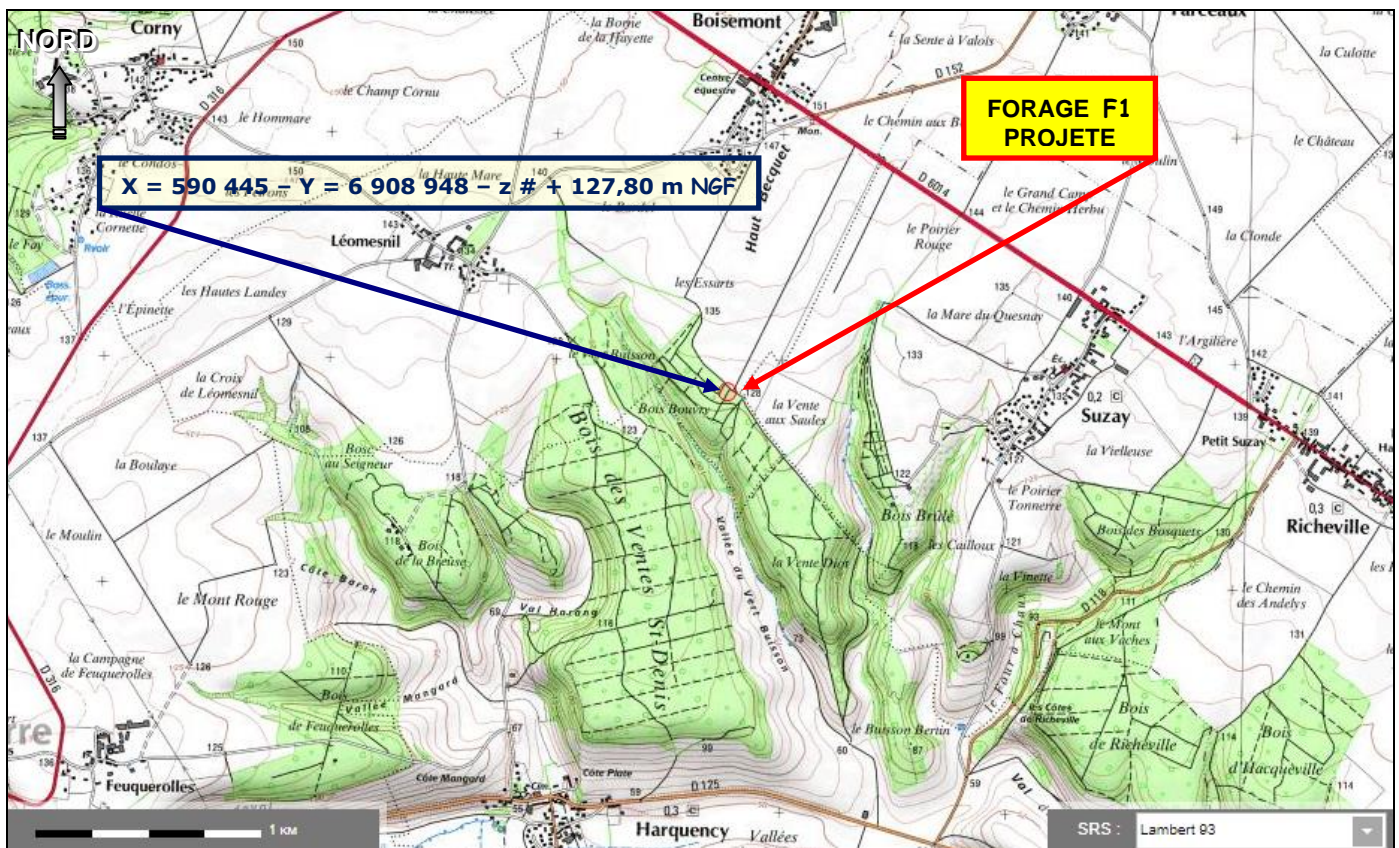

Situation du forage F1 projeté au lieu-dit du BOIS BOUVRY à BOISEMONT (27)  
 sur un extrait de carte géographique de l'IGN à 1/100 000°  
 (Extrait du site : infoterre.brgm.fr)

Situation du forage F1 projeté au lieu-dit du BOIS BOUVRY à BOISEMONT (27)  
 sur un extrait de cartes topographique de l'IGN à 1/25 000°  
 (Extrait du site : infoterre.brgm.fr)

**Situation du forage F1 projeté au lieu-dit du BOIS BOUVRY à BOISEMONT (27)**  
**sur photographie aérienne de l'IGN**  
(Extrait du site : [geoportail.gouv.fr](http://geoportail.gouv.fr))