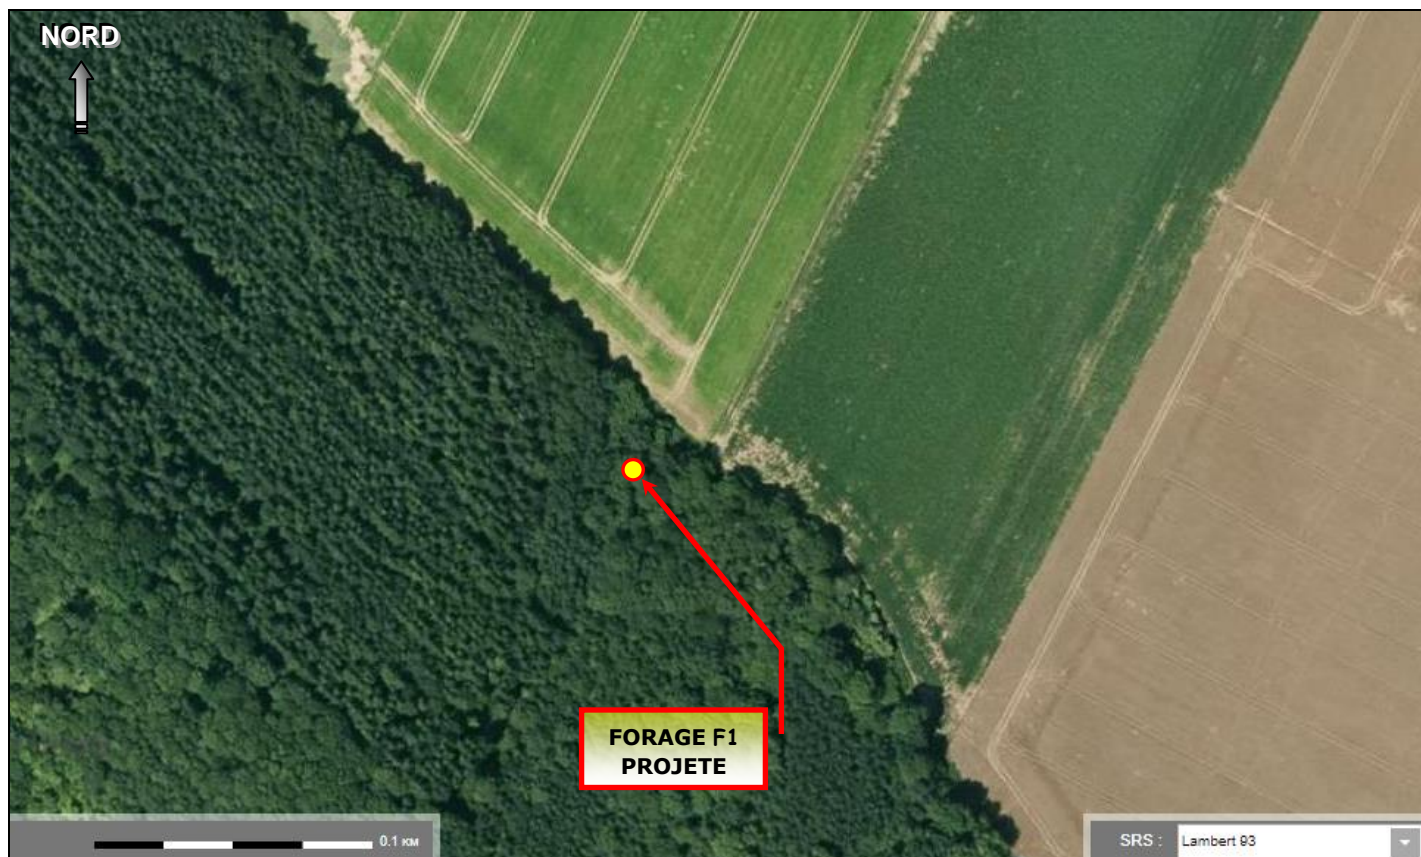

Situation du forage F1 projeté au lieu-dit du BOIS BOUVRY à BOISEMONT (27)  
 sur un extrait de carte géographique de l'IGN à 1/100 000°  
 (Extrait du site : infoterre.brgm.fr)

Situation du forage F1 projeté au lieu-dit du BOIS BOUVRY à BOISEMONT (27)  
 sur un extrait de cartes topographique de l'IGN à 1/25 000°  
 (Extrait du site : infoterre.brgm.fr)

**Situation du forage F1 projeté au lieu-dit du BOIS BOUVRY à BOISEMONT (27)**  
**sur photographie aérienne de l'IGN**  
(Extrait du site : [geoportail.gouv.fr](http://geoportail.gouv.fr))