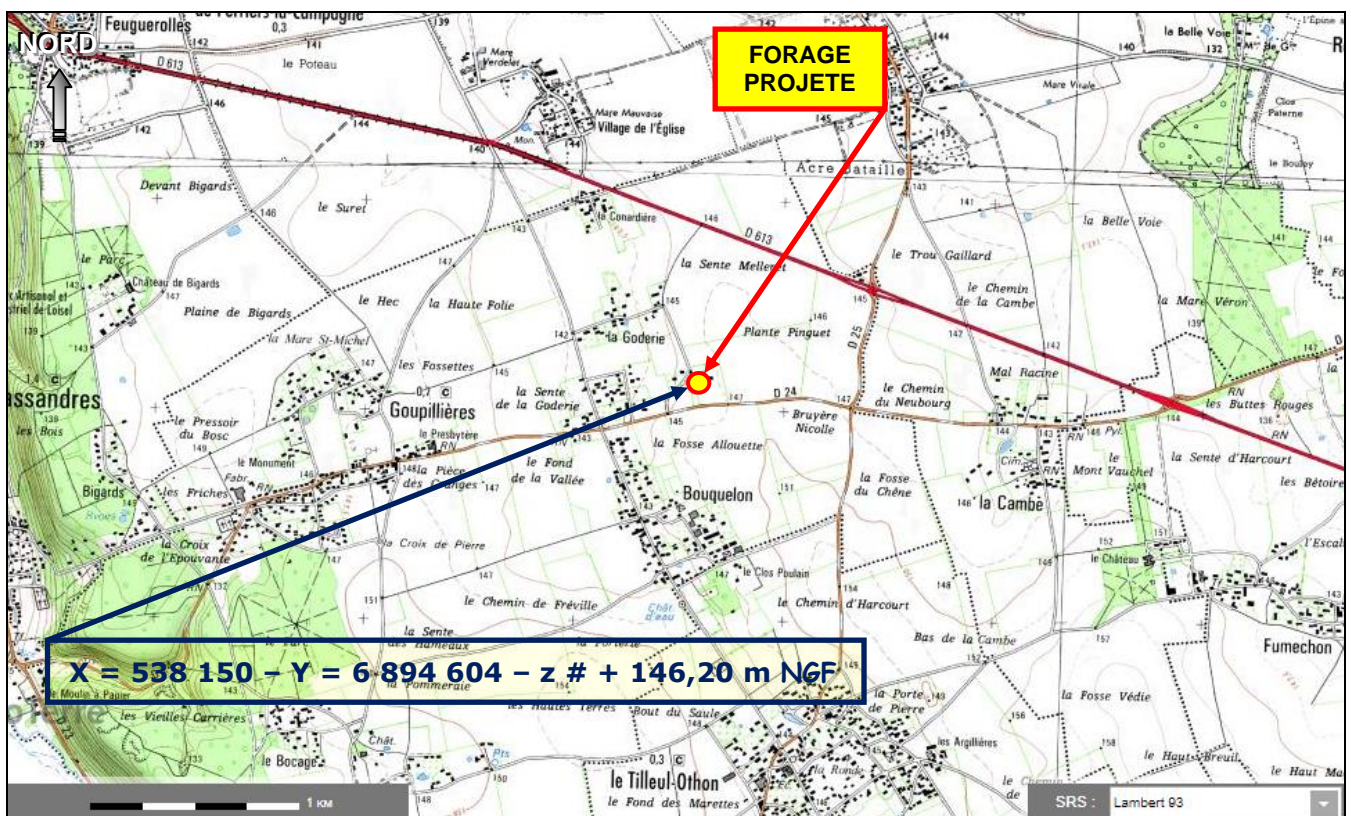

Situation du forage projeté au lieu-dit de LA GODERIE-SUD à GOUPILLIERES (76)
sur un extrait de carte géographique de l'IGN à 1/100 000°
(Extrait du site : infoterre.brgm.fr)

Situation du forage projeté au lieu-dit de LA GODERIE-SUD à GOUPILLIERES (76)
sur un extrait de carte topographique de l'IGN à 1/25 000°
(Extrait du site : infoterre.brgm.fr)

**Situation du forage projeté au lieu-dit de LA
GODERIE-SUD à GOUPILLIERES (76)
sur photographies aériennes de l'IGN**
(Extrait du site : geoportail.gouv.fr)

**Vues du point d'implantation et aperçu de
l'environnement du forage projeté au lieu-dit
de LA GODERIE-SUD à GOUPILLIERES (76)**
(Photographies : M^r Julien FOUQUE – 13-mars-19)