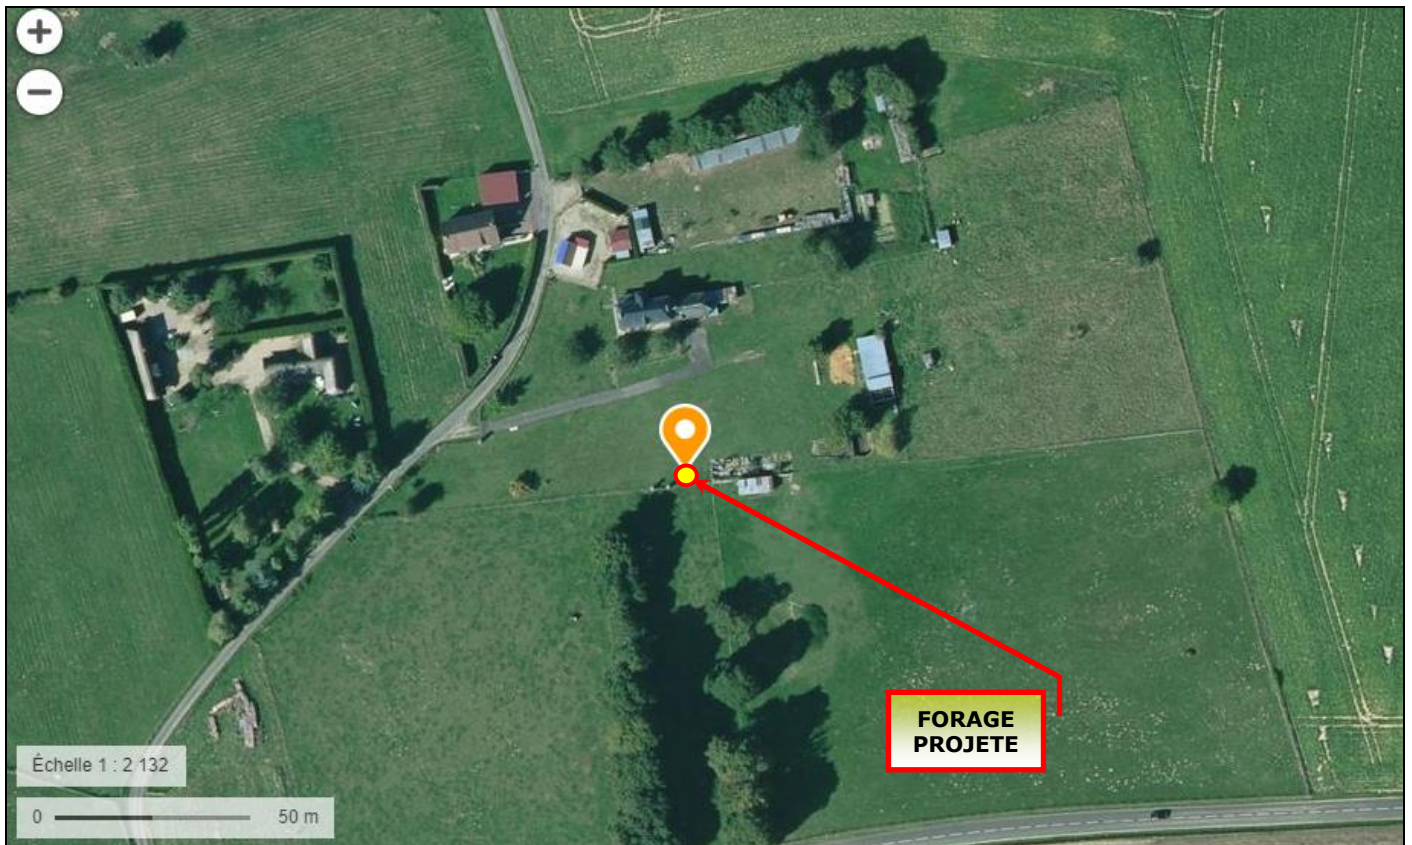

Situation du forage projeté au lieu-dit de LA GODERIE-SUD à GOUPILLIERES (76)
sur un extrait de carte géographique de l'IGN à 1/100 000°
(Extrait du site : infoterre.brgm.fr)

Situation du forage projeté au lieu-dit de LA GODERIE-SUD à GOUPILLIERES (76)
sur un extrait de carte topographique de l'IGN à 1/25 000°
(Extrait du site : infoterre.brgm.fr)

**Situation du forage projeté au lieu-dit de LA
GODERIE-SUD à GOUPILLIERES (76)
sur photographies aériennes de l'IGN**
(Extrait du site : geoportail.gouv.fr)

**Vues du point d'implantation et aperçu de
l'environnement du forage projeté au lieu-dit
de LA GODERIE-SUD à GOUPILLIERES (76)**
(Photographies : M^r Julien FOUQUE – 13-mars-19)