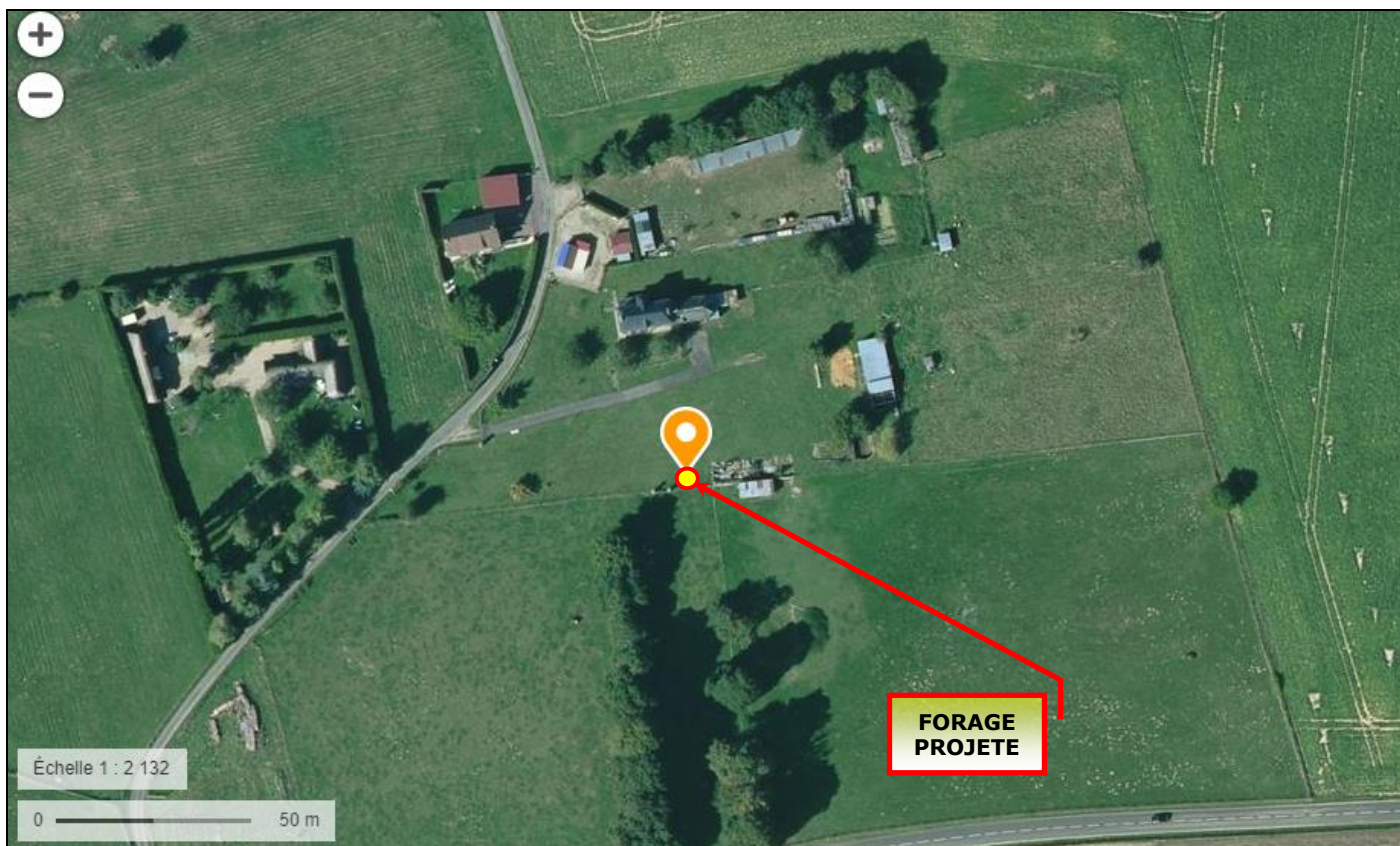

Situation du forage projeté au lieu-dit de LA GODERIE-SUD à GOUPILLIERES (76)
sur un extrait de carte géographique de l'IGN à 1/100 000°
(Extrait du site : infoterre.brgm.fr)

Situation du forage projeté au lieu-dit de LA GODERIE-SUD à GOUPILLIERES (76)
sur un extrait de carte topographique de l'IGN à 1/25 000°
(Extrait du site : infoterre.brgm.fr)

**Situation du forage projeté au lieu-dit de LA
GODERIE-SUD à GOUPILLIERES (76)
sur photographie aérienne de l'IGN**
(Extrait du site : geoportail.gouv.fr)