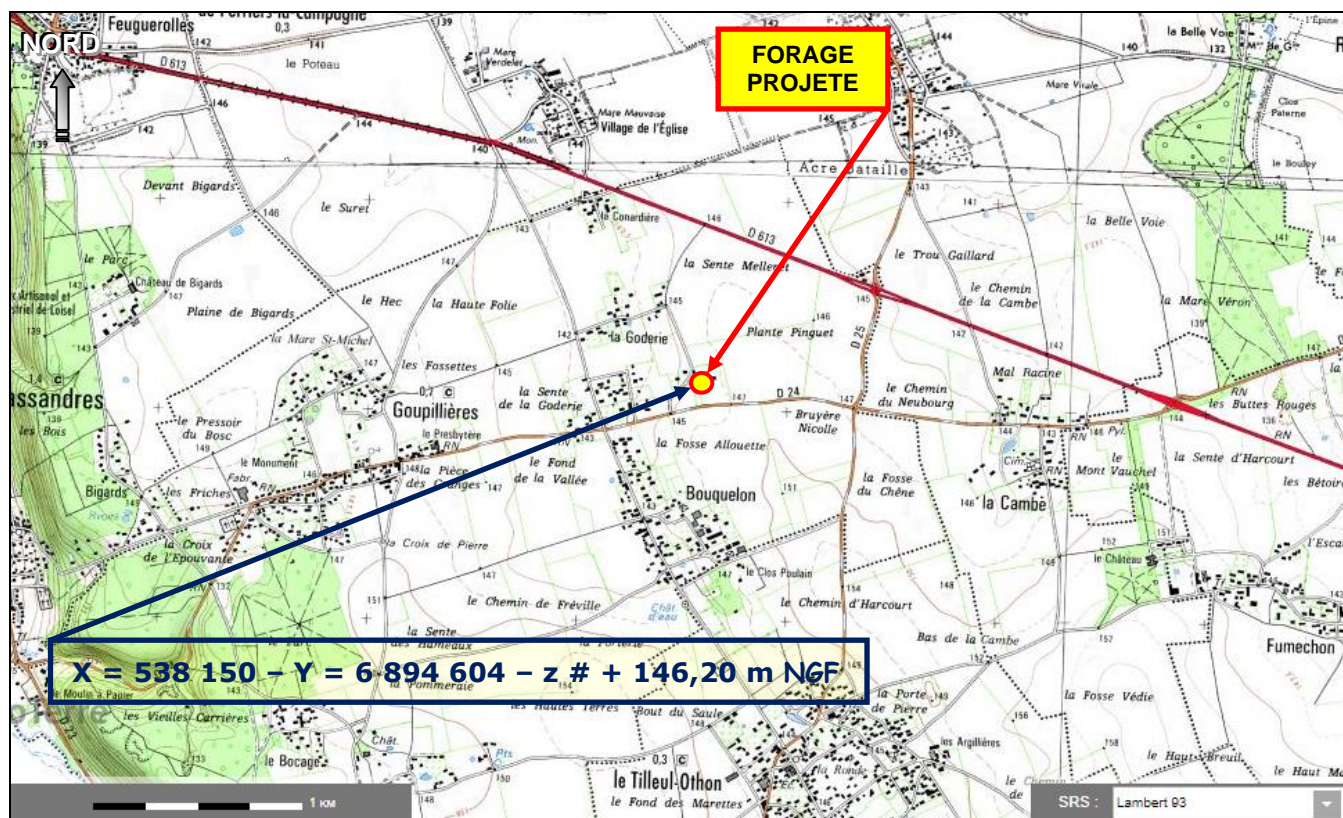

Situation du forage projeté au lieu-dit de LA GODERIE-SUD à GOUPILLIERES (76)
sur un extrait de carte géographique de l'IGN à 1/100 000°
(Extrait du site : infoterre.brgm.fr)

Situation du forage projeté au lieu-dit de LA GODERIE-SUD à GOUPILLIERES (76)
sur un extrait de carte topographique de l'IGN à 1/25 000°
(Extrait du site : infoterre.brgm.fr)

**Situation du forage projeté au lieu-dit de LA
GODERIE-SUD à GOUPILLIERES (76)
sur photographie aérienne de l'IGN**
(Extrait du site : geoportail.gouv.fr)