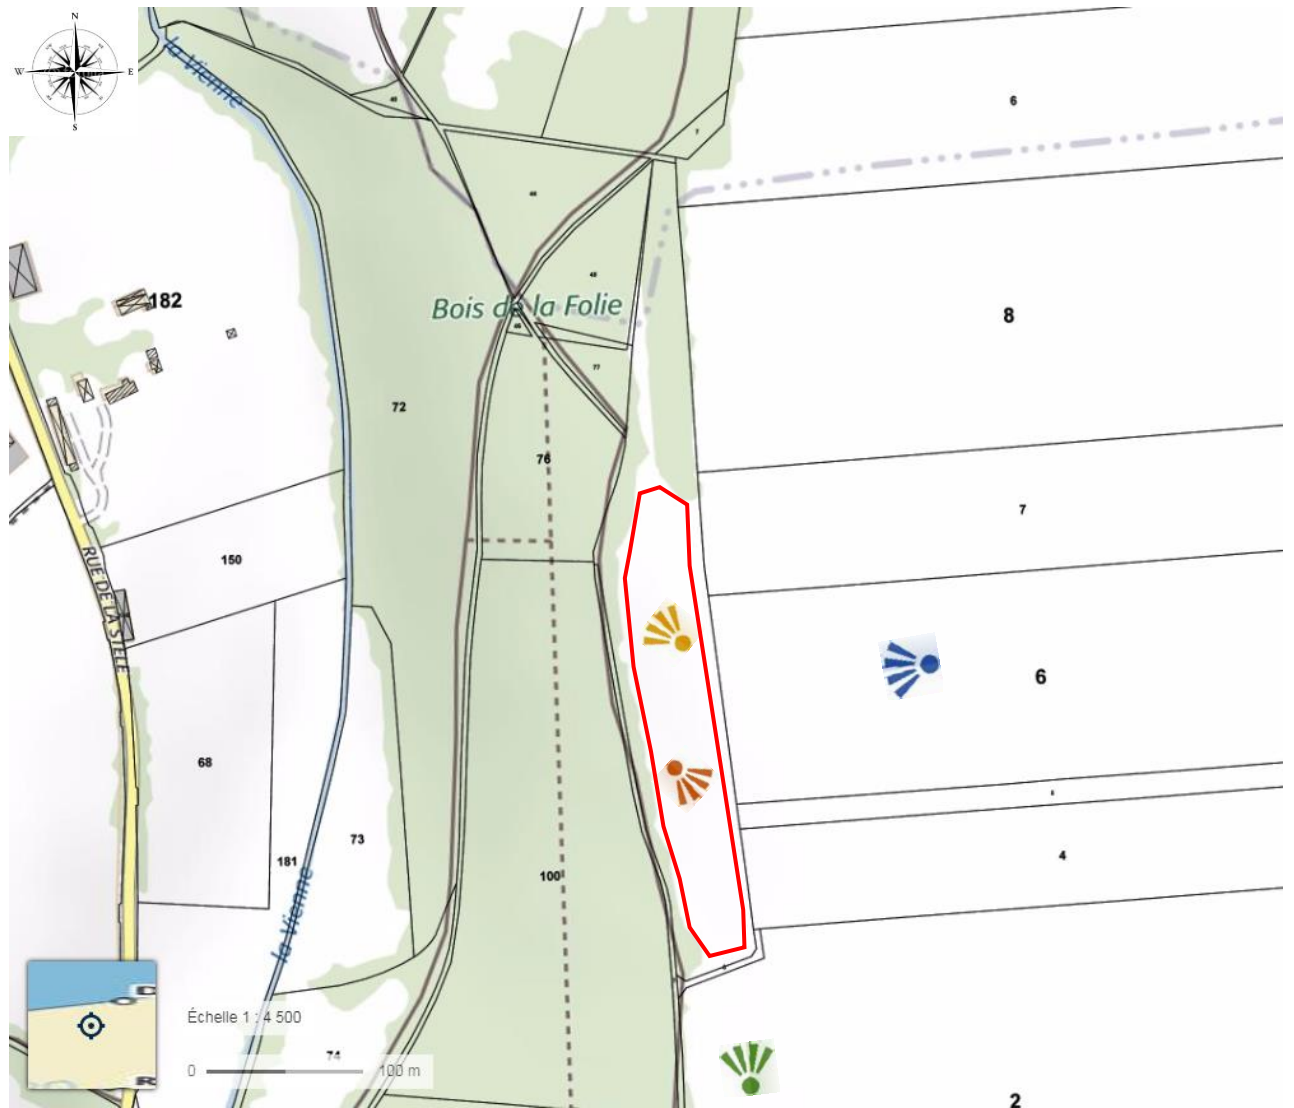

Projet de boisement sur une partie de la parcelle cadastrée n° 000/ZI/09 sur la commune de Lammerville, 76730, (Bois de la Folie) – M. BELLET Bertrand

Plan de situation des photographies

-  Photographie n°1
-  Photographie n°2
-  Photographie n°3
-  Photographie n°4

 Surface concernée par le boisement

**Projet de boisement sur une partie de la parcelle cadastrée
n° 000/ZI/09 sur la commune de Lammerville, 76730,
(Bois de la Folie) – M. BELLET Bertrand**

**Situation dans le
paysage lointain**

Photographie n°1 du 19 octobre 2017 – Orientation Nord

Photographie n°2 du 19 octobre 2017 – Orientation Ouest

Projet de boisement sur une partie de la parcelle cadastrée n° 000/ZI/09 sur la commune de Lammerville, 76730, (Bois de la Folie) – M. BELLET Bertrand

Situation dans l'environnement proche

Photographie n°3 du 19 octobre 2017 – Orientation Nord Ouest

Photographie n°4 du 19 octobre 2017 – Orientation Sud Est