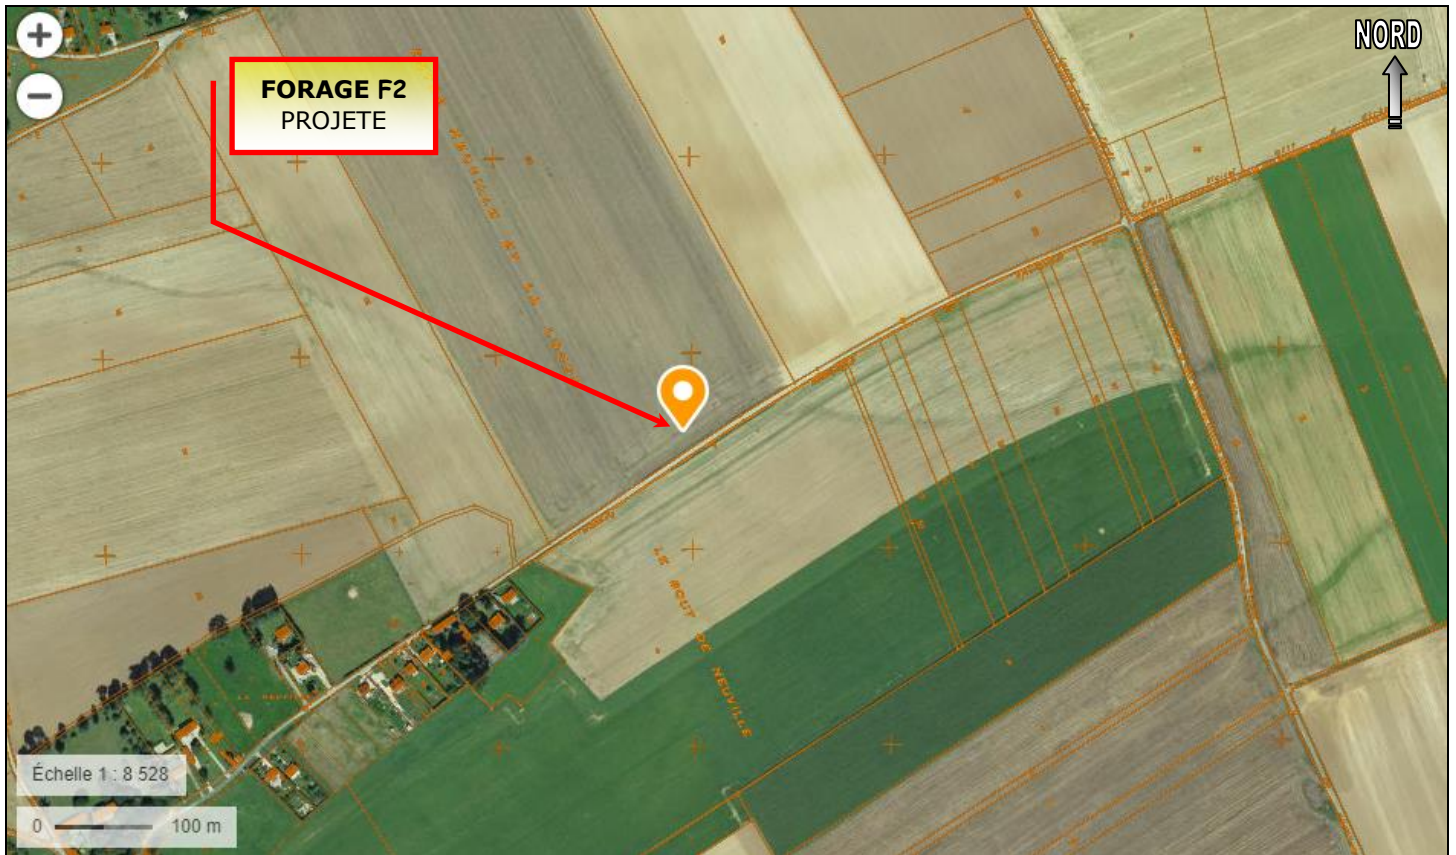

**SITUATION CADASTRALE DU FORAGE PROJETE PAR LA S.C.E.A. DU HAUT BECQUET
AU CLOS DE SAINT-PIERRE A FARCEAUX (27)**

Département :
EURE

Commune :
FARCEAUX

Section : ZB
Feuille : 000 ZB 01

Échelle d'origine : 1/2000
Échelle d'édition : 1/2500

Date d'édition : 22/11/2018
(fuseau horaire de Paris)

Coordonnées en projection : RGF93CC49
©2017 Ministère de l'Action et des
Comptes publics

DIRECTION GÉNÉRALE DES FINANCES PUBLIQUES

EXTRAIT DU PLAN CADASTRAL