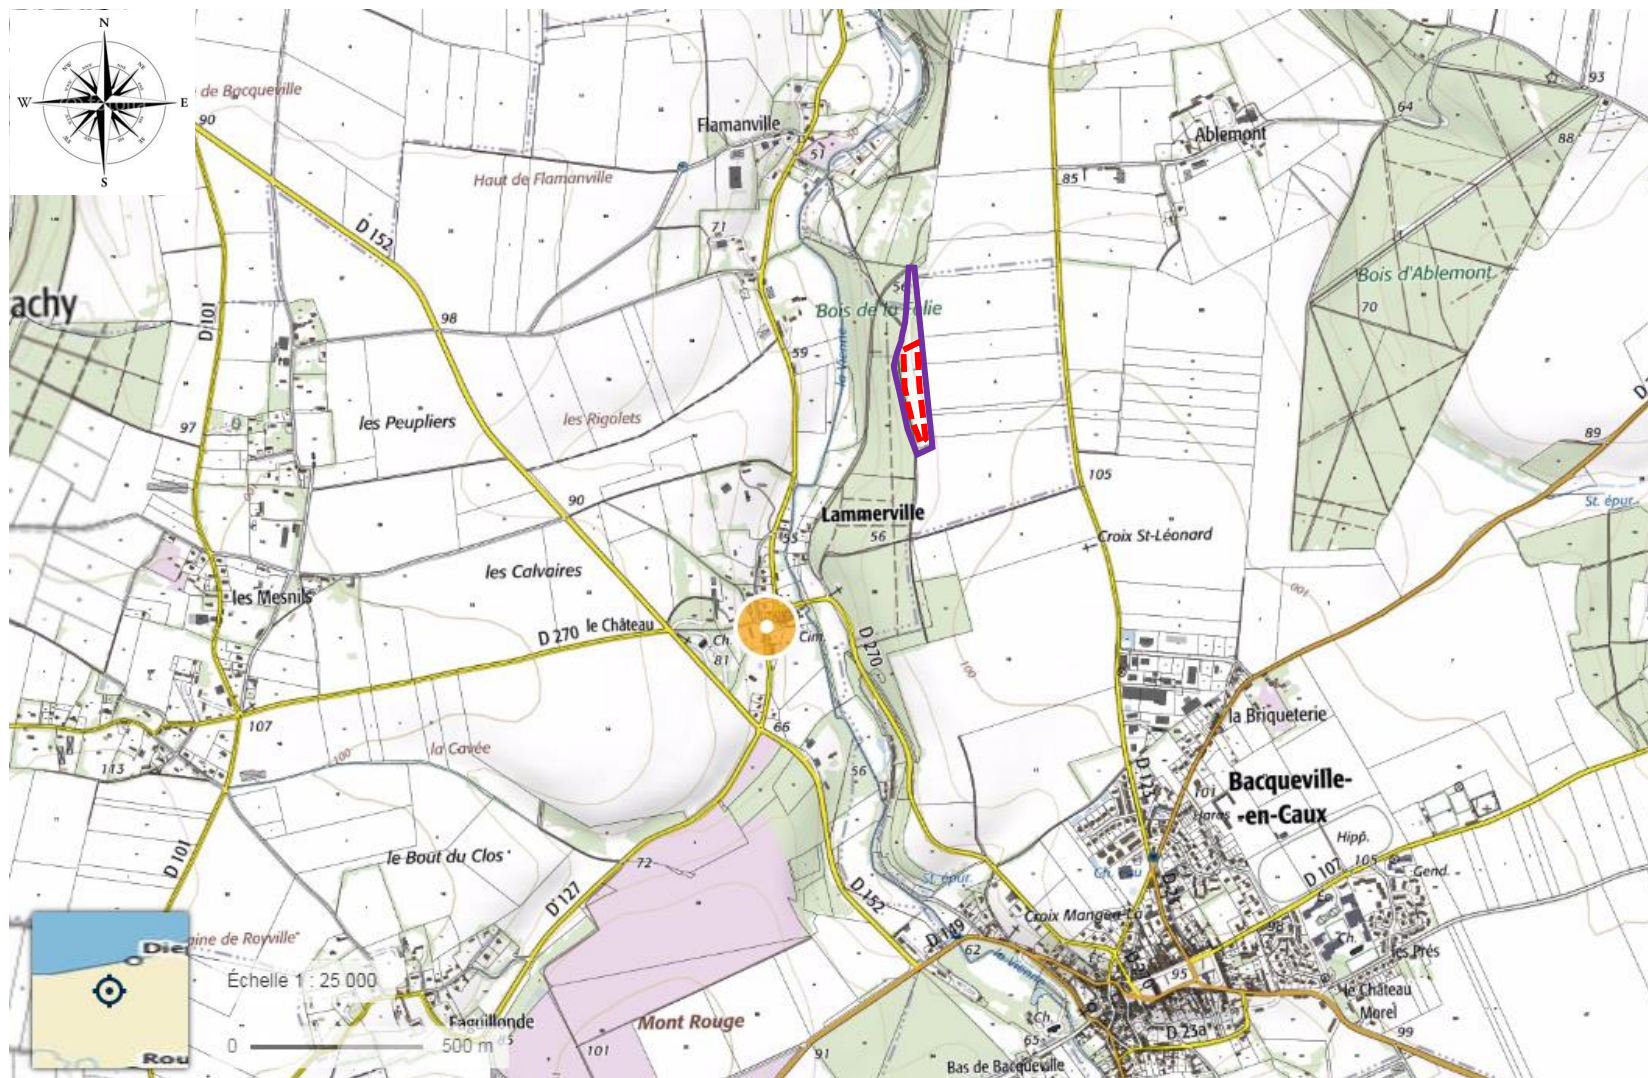

Projet de boisement sur une partie de la parcelle cadastrée n° 000/ZI/09 sur la commune de Lammerville, 76730, (Bois de la Folie) – M. BELLET Bertrand

Plan de situation au 1/25 000

Situation de la parcelle

Situation du projet