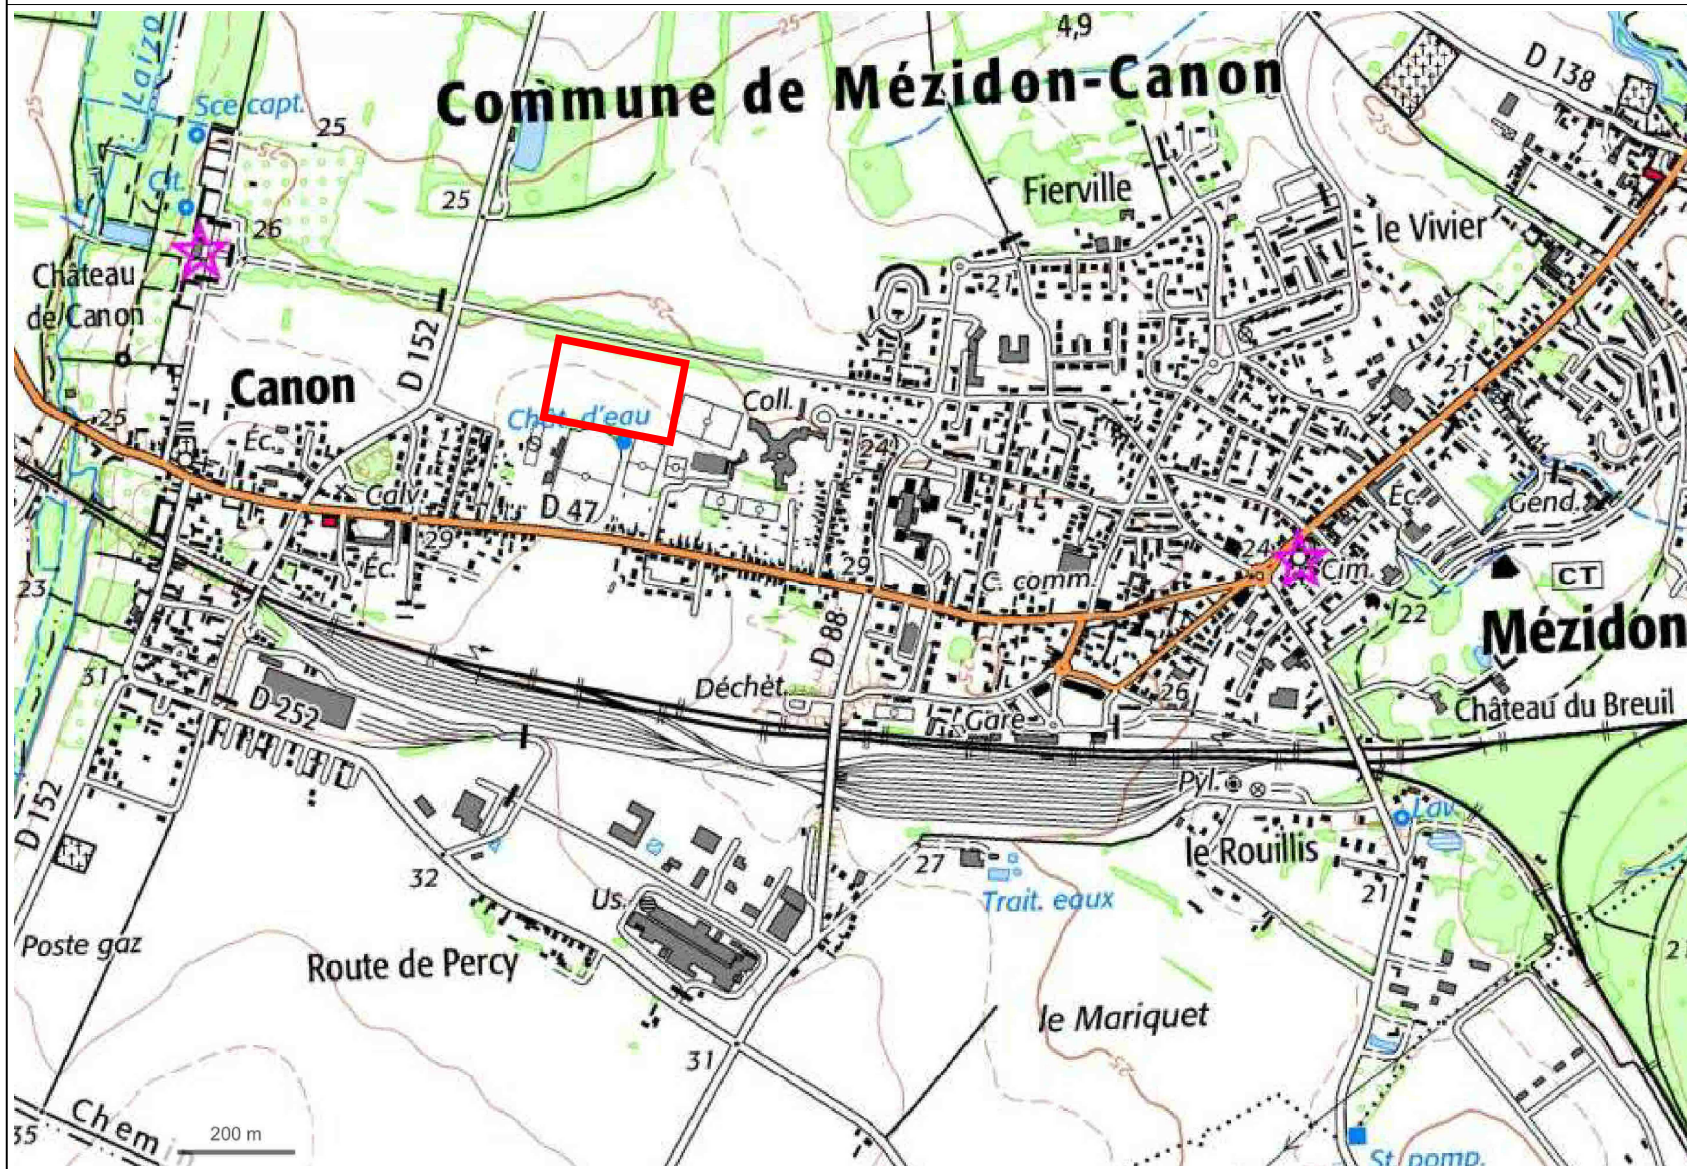

Situation sur carte IGN

Situation sur vue aérienne

Situation sur plan d'ensemble

Situation par rapport aux Monuments Historiques

COMMUNE DELEGUEE DE MEZIDON-CANON

CREATION DE TERRAINS DE SPORTS

ANNEXE 2 - PLAN DE SITUATION

Echelle :	Date :
	06/03/2018
Etabli par :	
ACEMO	

MEZIDON VALLEE D'AUGE
Mairie
Château du Breuil
Rue Henri Dunant Mézidon-Canon
14270 Mézidon Vallée d'Auge
Tél. : 02.31.20.01.96