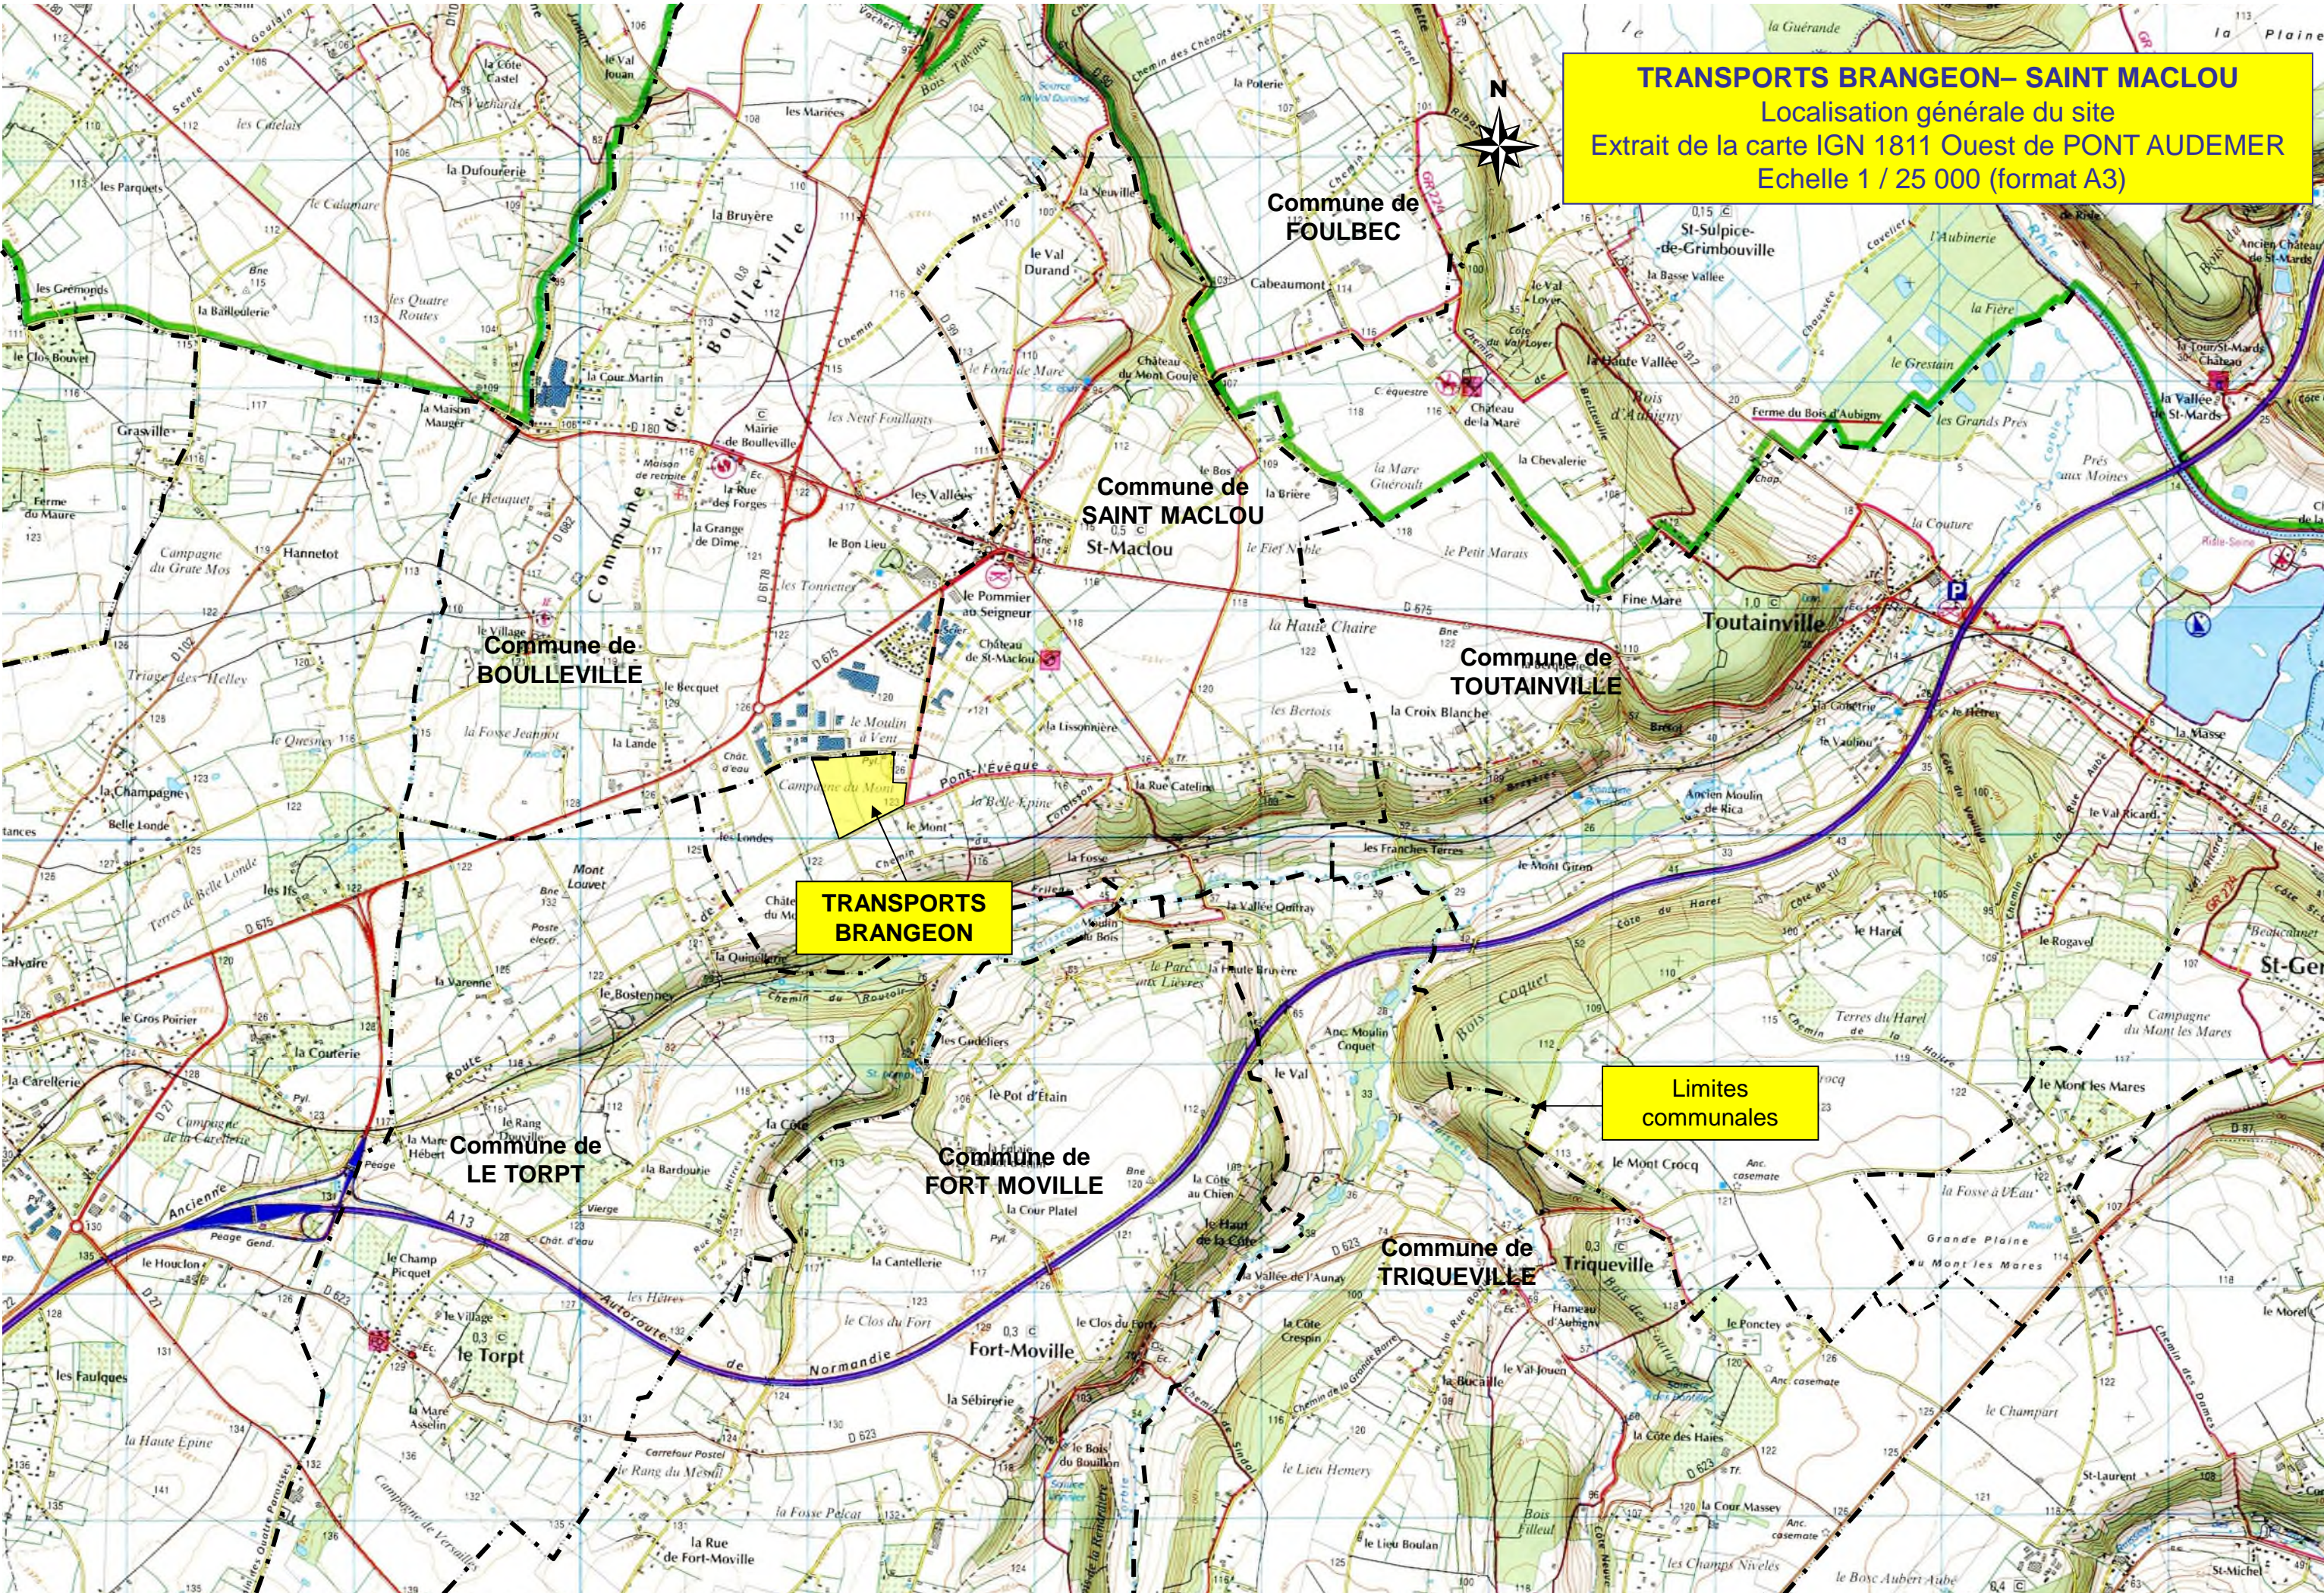

TRANSPORTS BRANGEON- SAINT MACLOU
Localisation générale du site
Extrait de la carte IGN 1811 Ouest de PONT AUDEMER
Echelle 1 / 25 000 (format A3)

TRANSPORTS BRANGEON

Limites communales