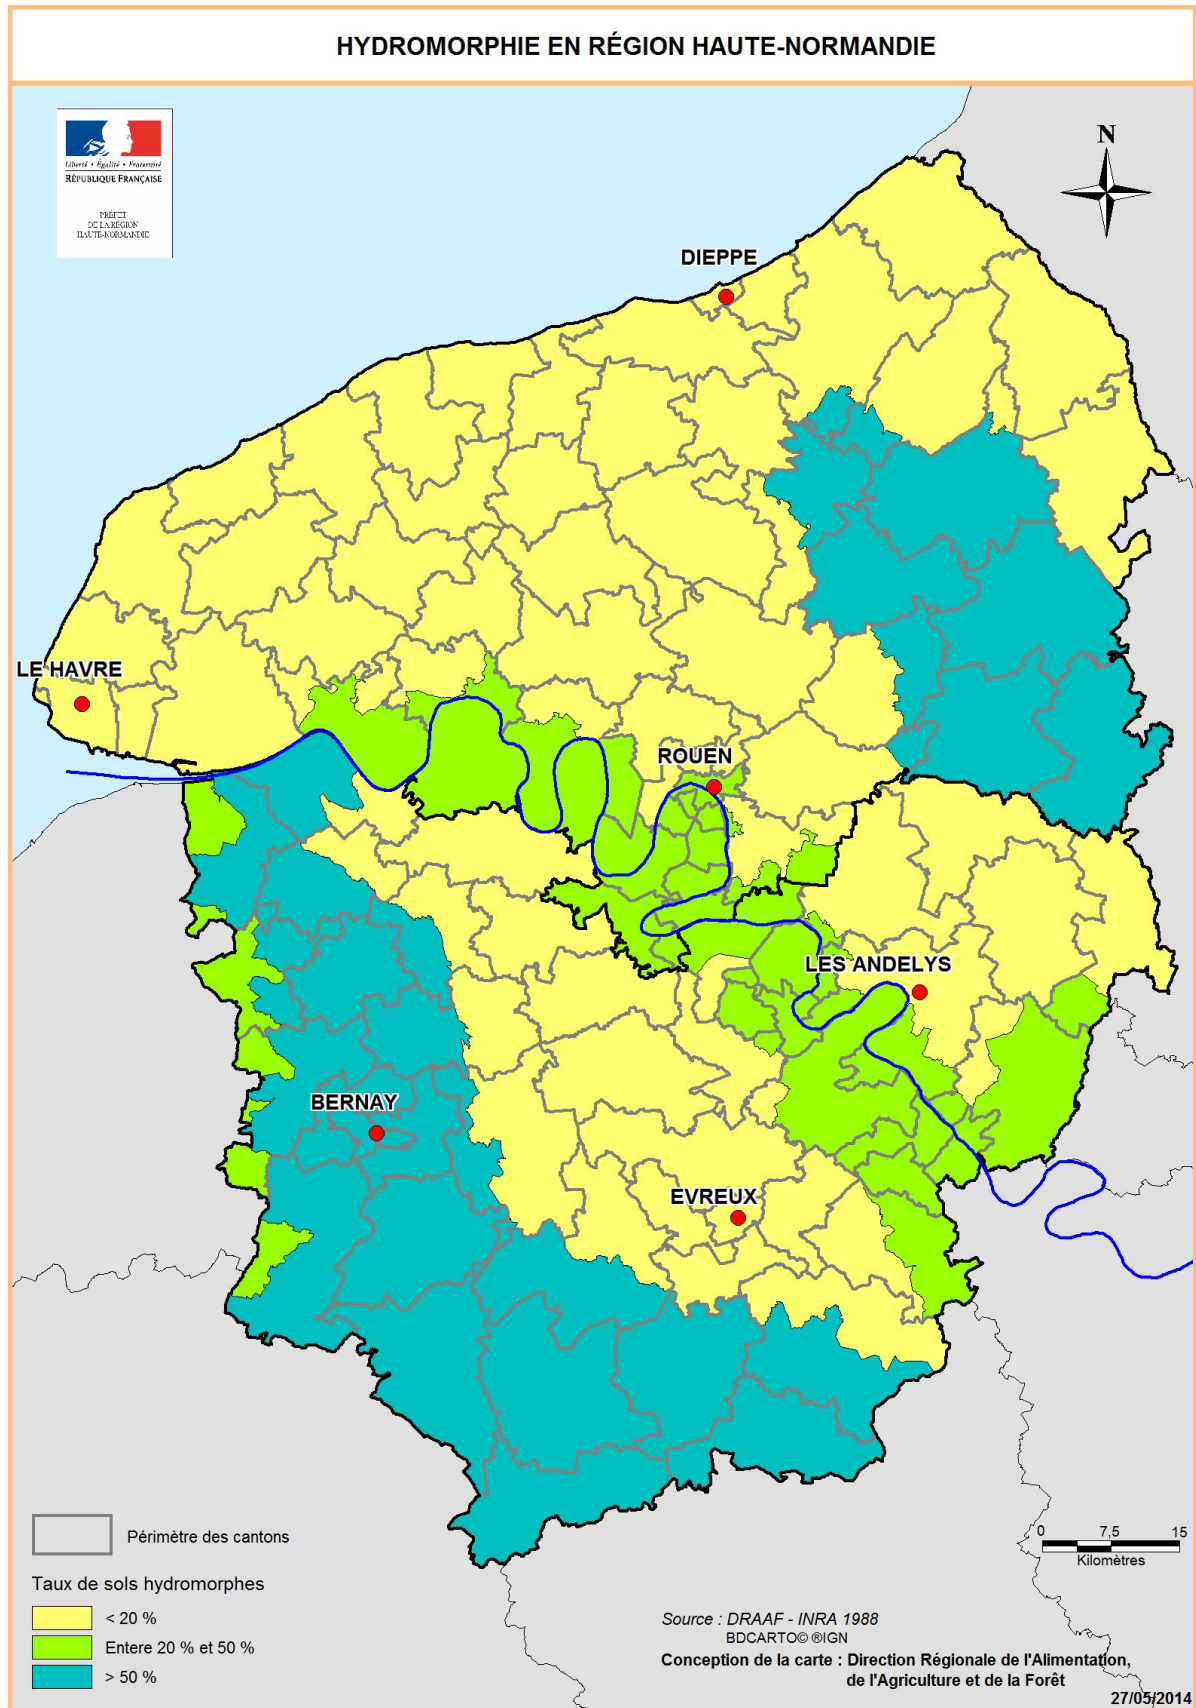

Liste et carte des zones en sols hydromorphes