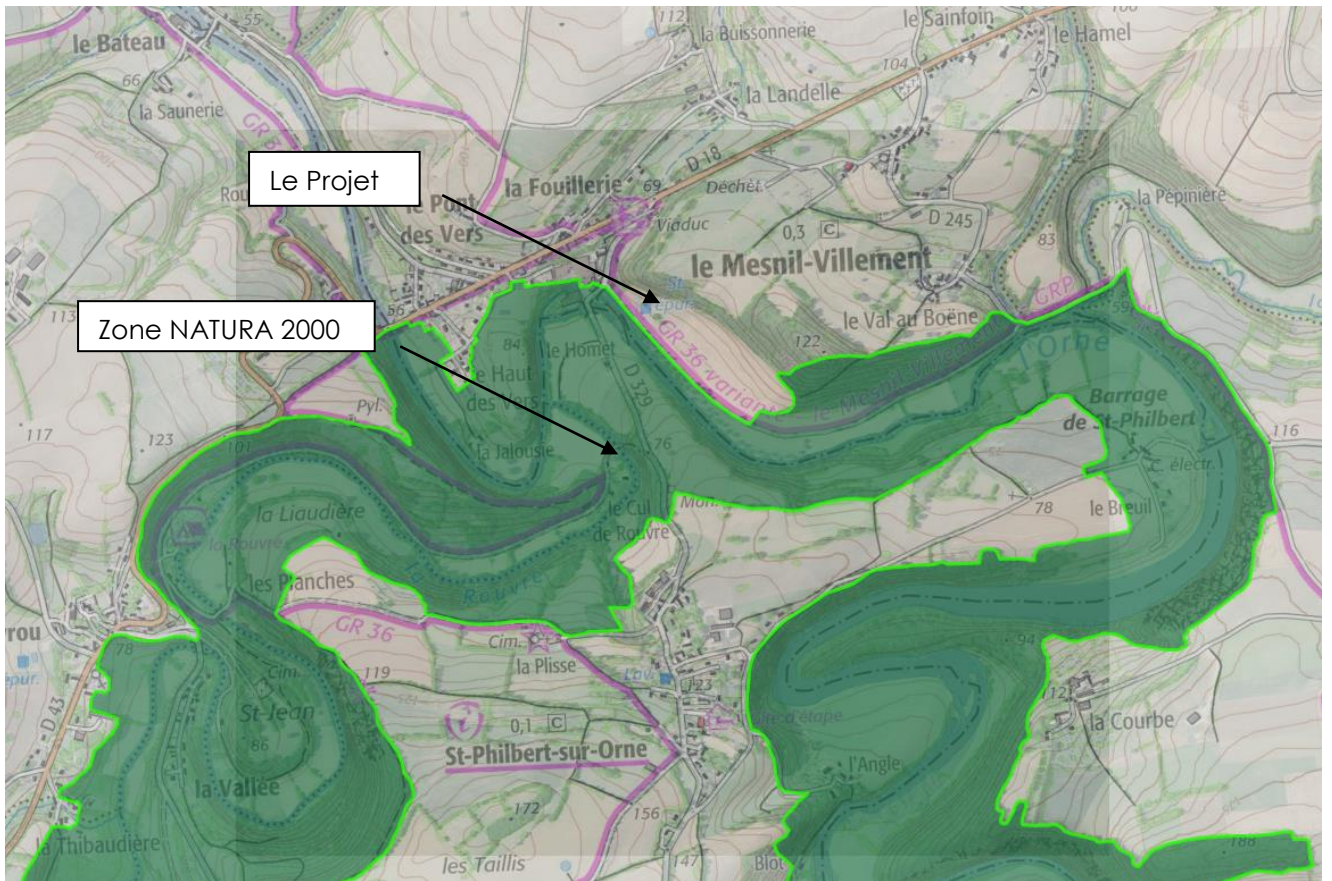

## LE MESNIL VILLEMENT Kota' Venture

### Espaces natura 2000 à proximité.

La commune de Mesnil Villement est située dans la zone qui contient les espaces classés Natura 2000 de la vallée de l'Orne et ses affluents.

Concernant l'emprise du projet elle-même, elle n'est pas concernée par le classement NATURA 2000.

La zone Natura 2000 à l'échelle de la commune du Mesnil Villement

La zone natura 2000 à l'échelle du projet. On remarque que le projet n'est pas concerné par le classement NATURA 2000.