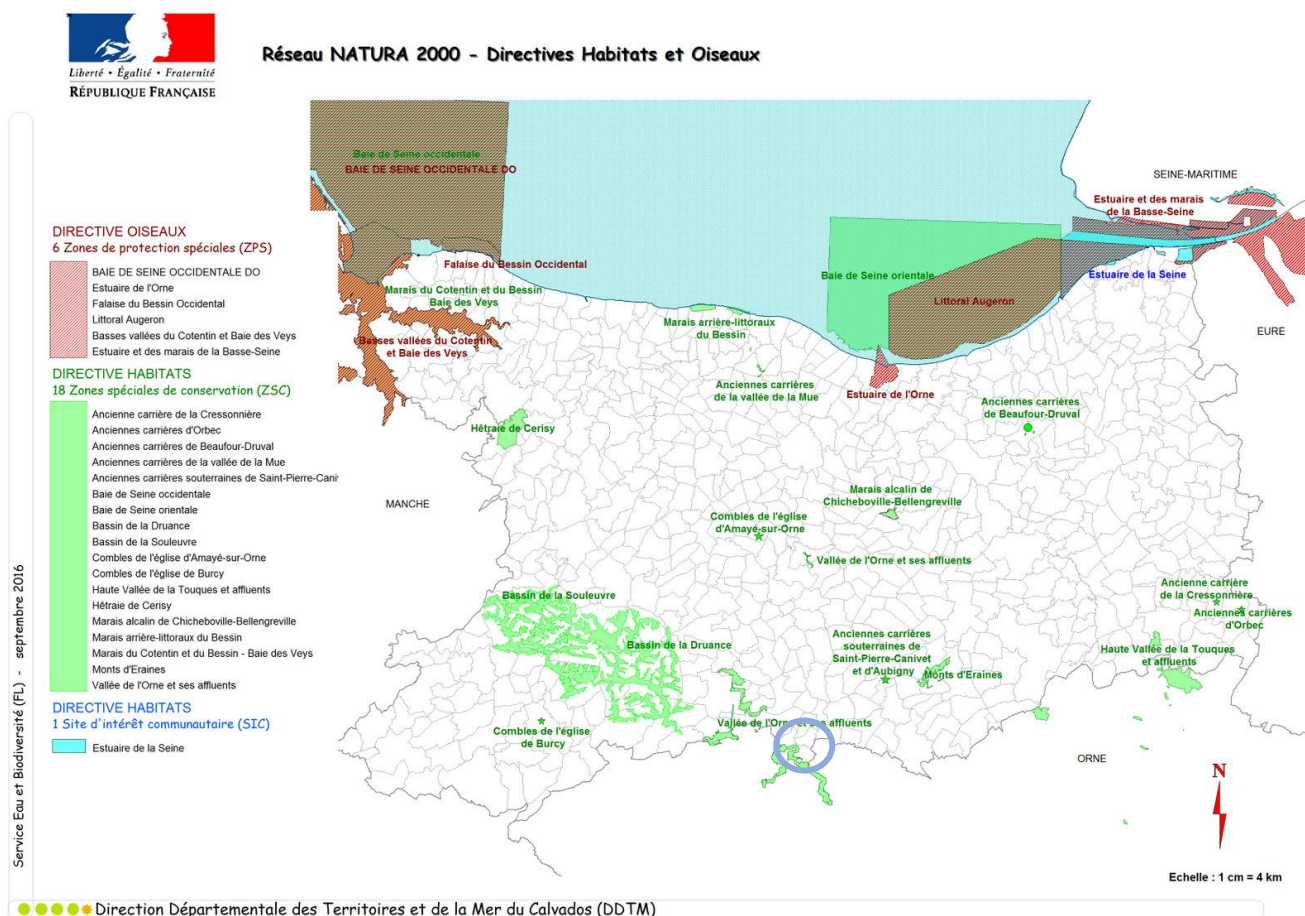

## LE MESNIL VILLEMENT Kota' Venture

### Espaces natura 2000 à proximité.

La commune de Mesnil Villement est située dans la zone qui contient les espaces classés Natura 2000 de la vallée de l'Orne et ses affluents.

Concernant l'emprise du projet elle-même, elle n'est pas concernée par le classement NATURA 2000.

La zone Natura 2000 à l'échelle de la commune du Mesnil Villement

La zone natura 2000 à l'échelle du projet. On remarque que le projet n'est pas concerné par le classement NATURA 2000.