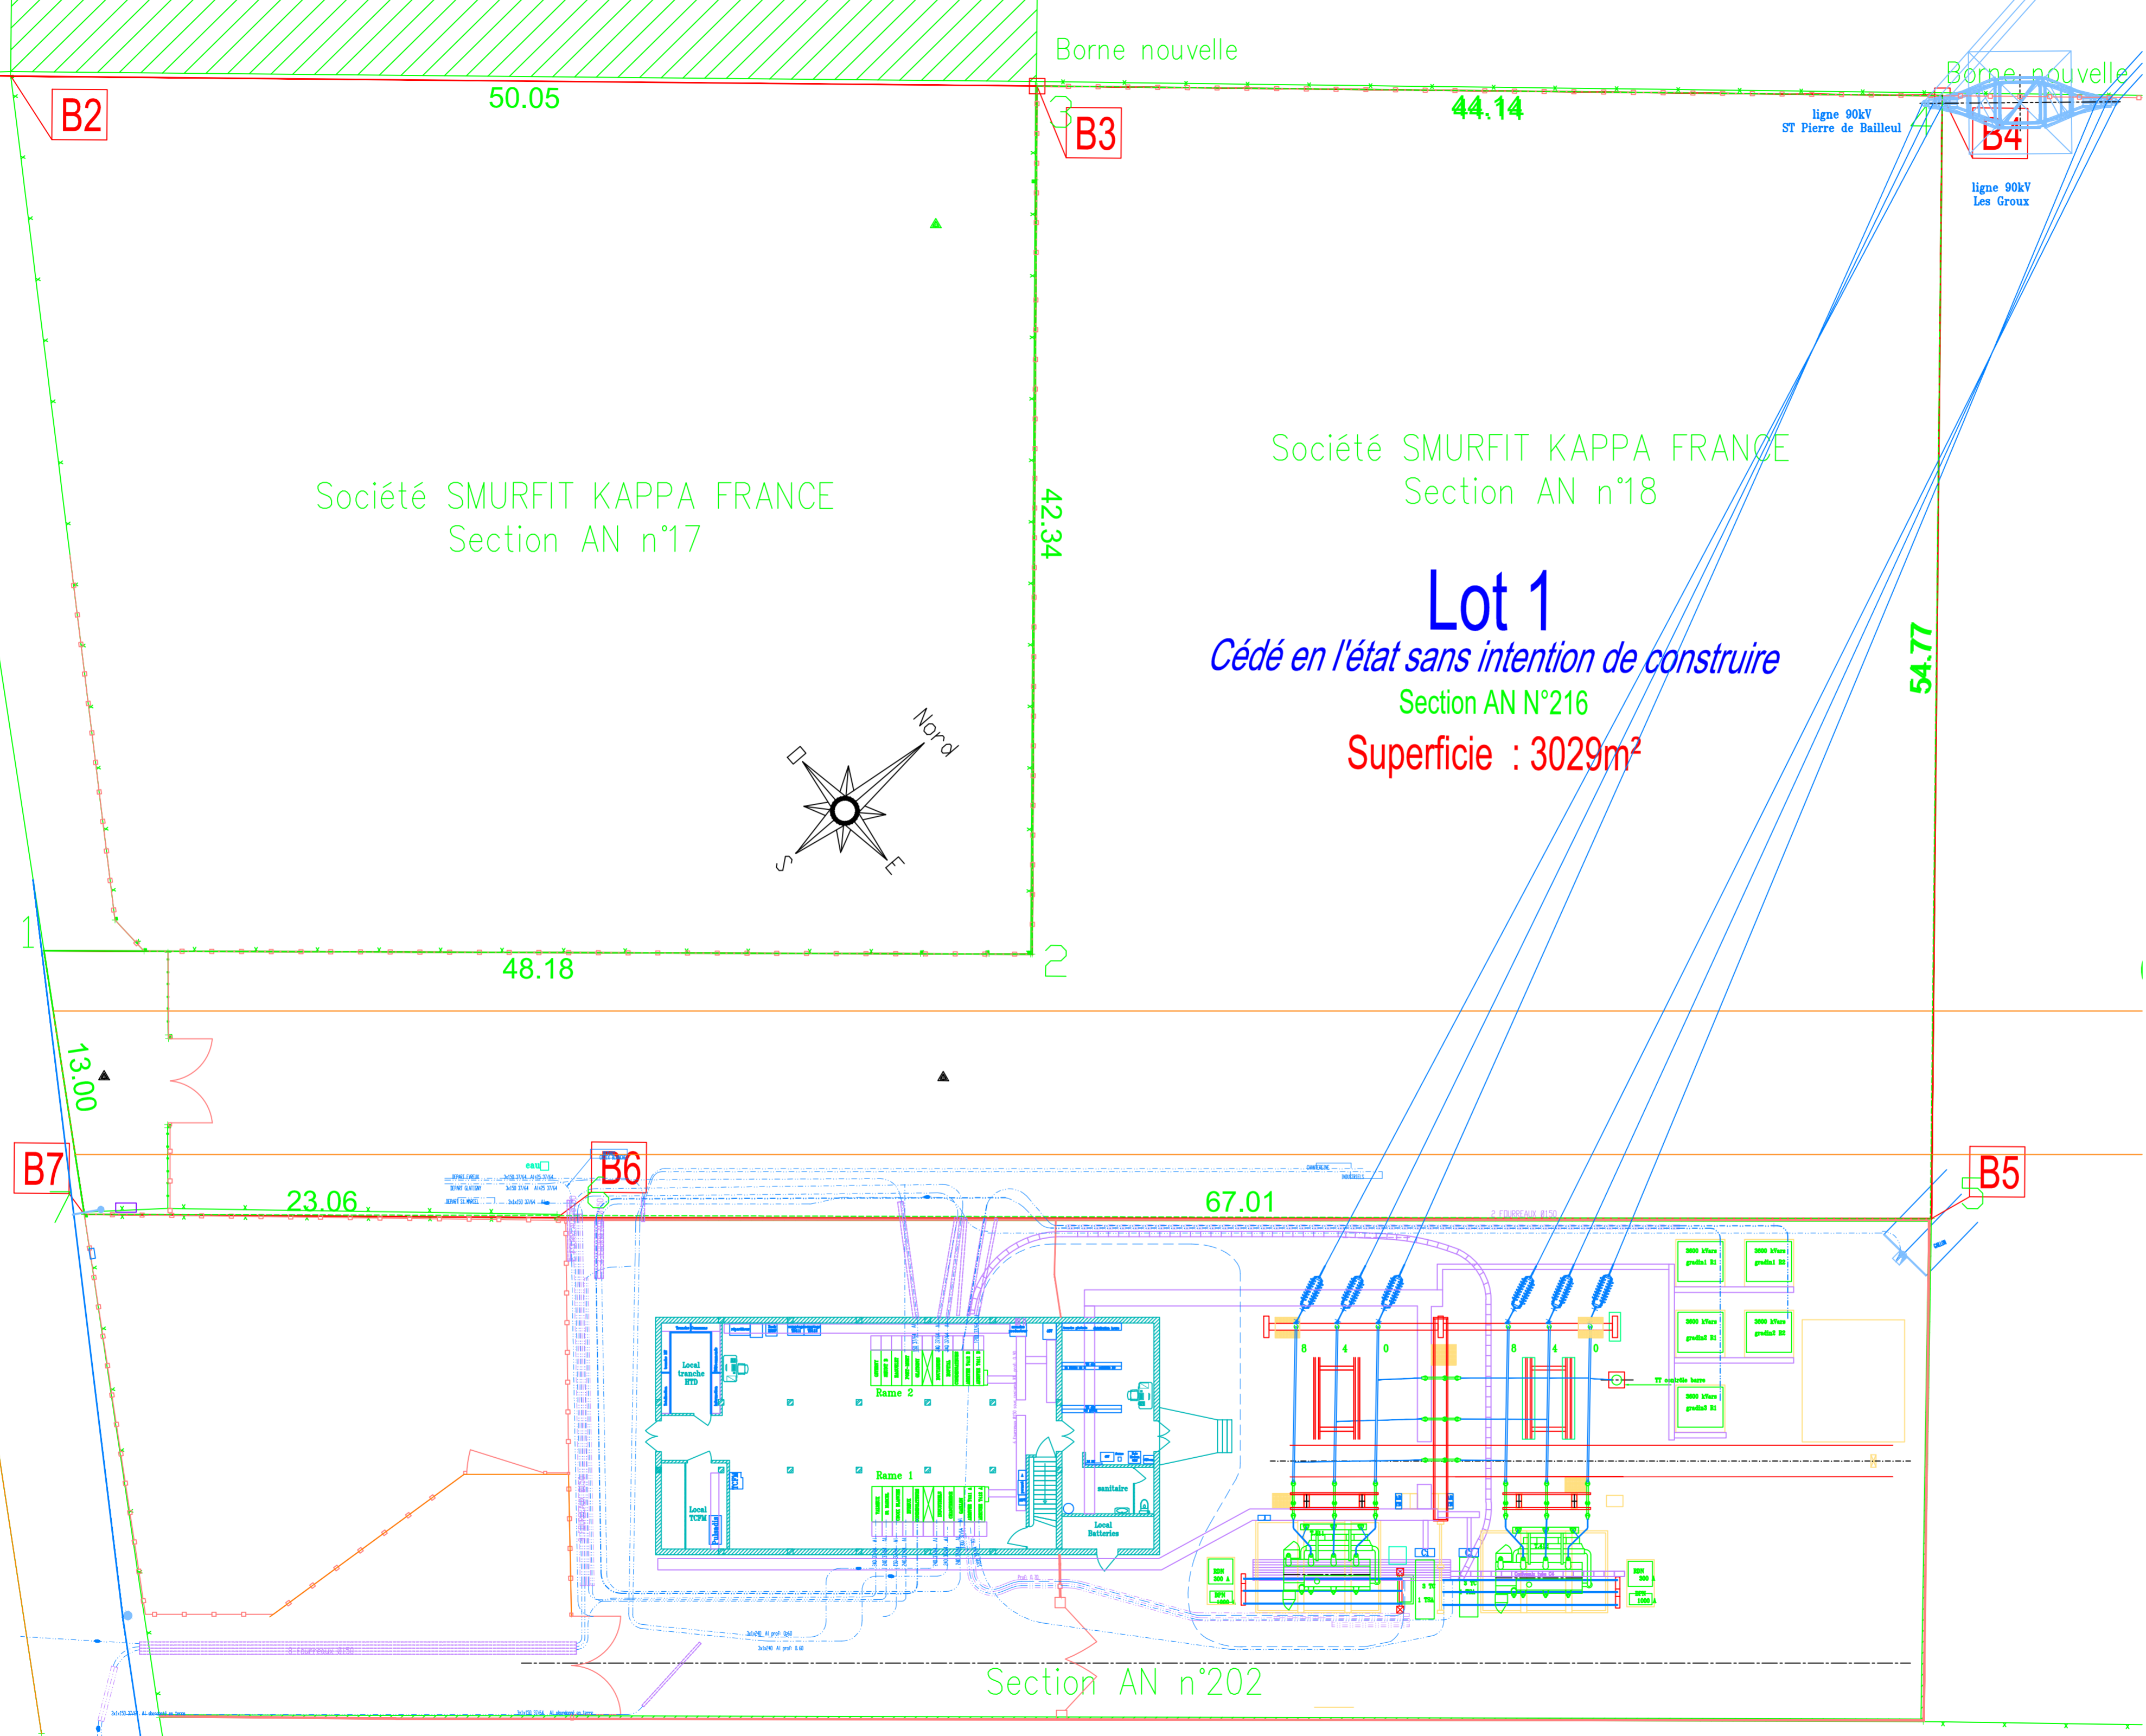

ROUTE DE ROUEN

(R.D. N°6015)

A 06/01/17		établissement du plan		JP	LB				
Ind.	Date	Modification	Dessin.	Vérific.	Ind.	Date	Modification	Dessin.	Vérific.
<b>ENEDIS - B.R.I.P.S Manche Mer du Nord</b>									
POSTE 90/20 kV LE MARAIS VUE EN PLAN EXISTANTE								AMEPS: Evreux N° Plan ENEDIS -	
<b>ENEDIS</b> L'ELECTRICITE EN RESEAU		B.R.I.P.S MMN 9 place de la Pucelle BP 537 76024 Rouen Cedex		EURL BATAILLE Ingénierie études postes HTB/HTA 29 rue d'Amiens - 80110 Thennes Tel: 03.22.55.01.35		Nom de fichier Le Marais modifié 21-02-2017			
Echelle : 1/200		Date : 06 janvier 2017		Dessiné : J.PAGANI		Vérifié : LBATAILLE		Surface :	