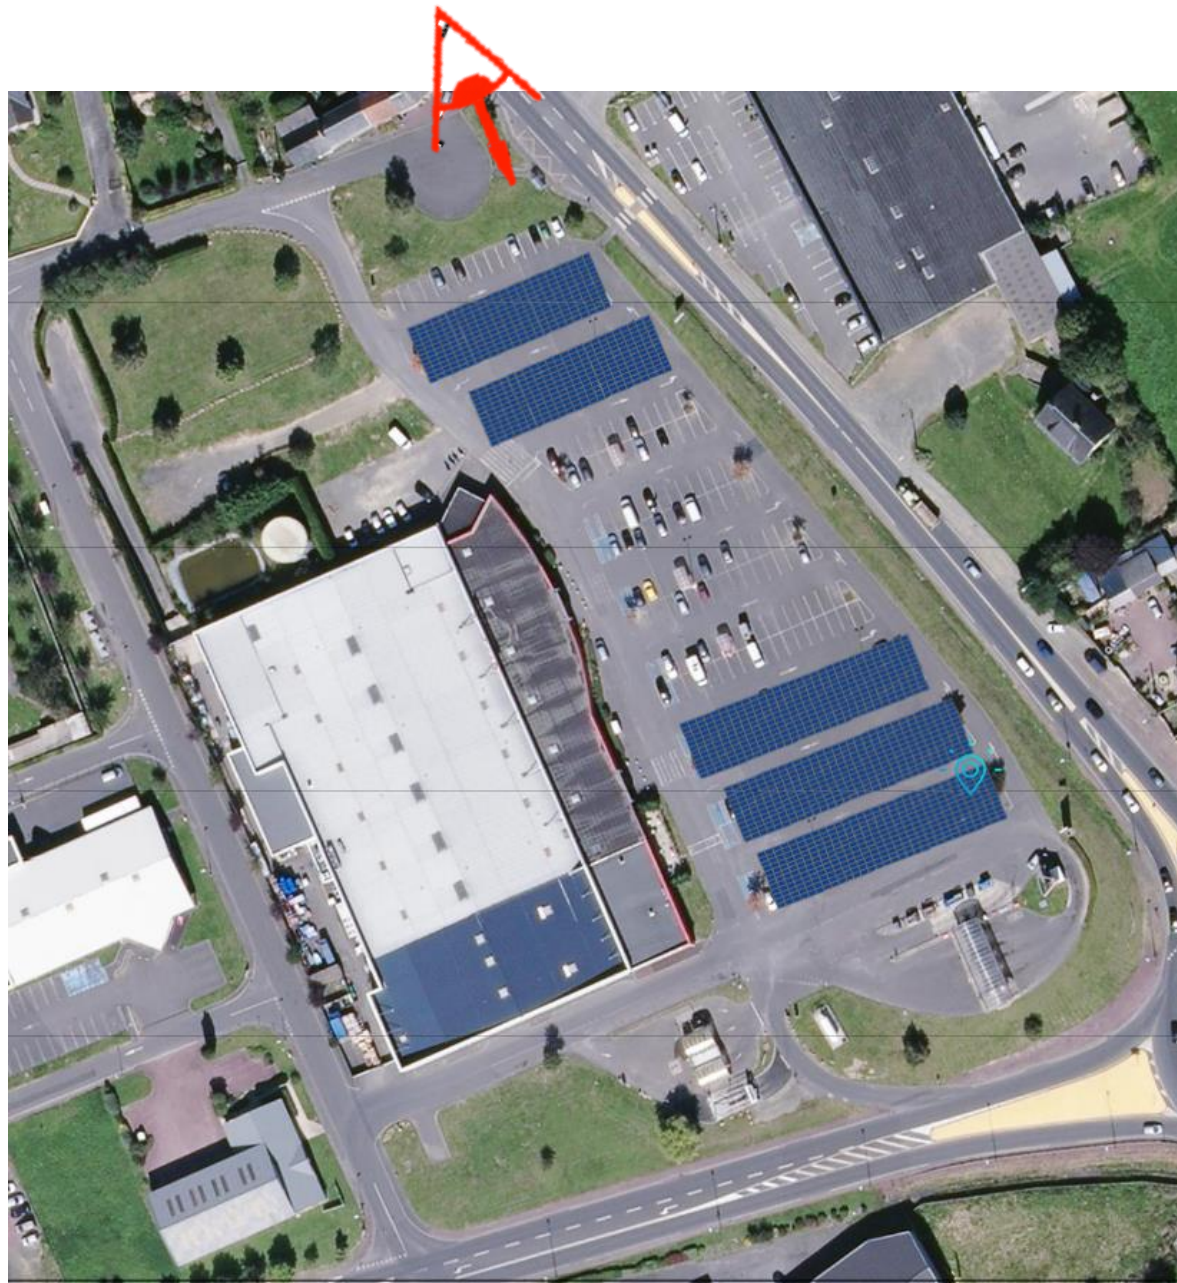

Projet photovoltaïque sur ombrières sur le parking du Géant Casino de St Pair sur Mer

Photographies de la zone d'implantation

PHOTO 1

PHOTO 1 : Environnement proche

PHOTO 2: Environnement lointain

PHOTO 2