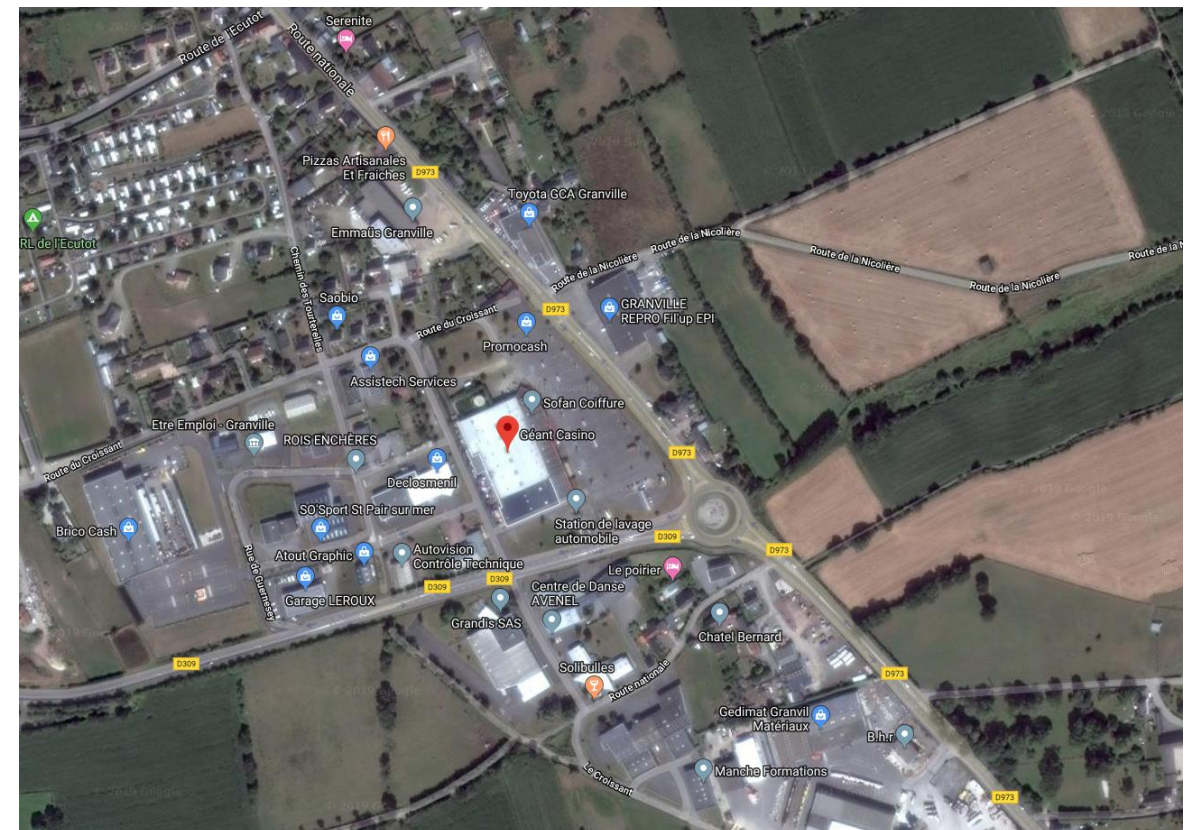

Projet photovoltaïque sur ombrières sur le parking du Géant Casino de St Pair sur Mer

Photographies de la zone d'implantation

PHOTO 1

PHOTO 1 : Environnement proche

PHOTO 2: Environnement lointain

PHOTO 2