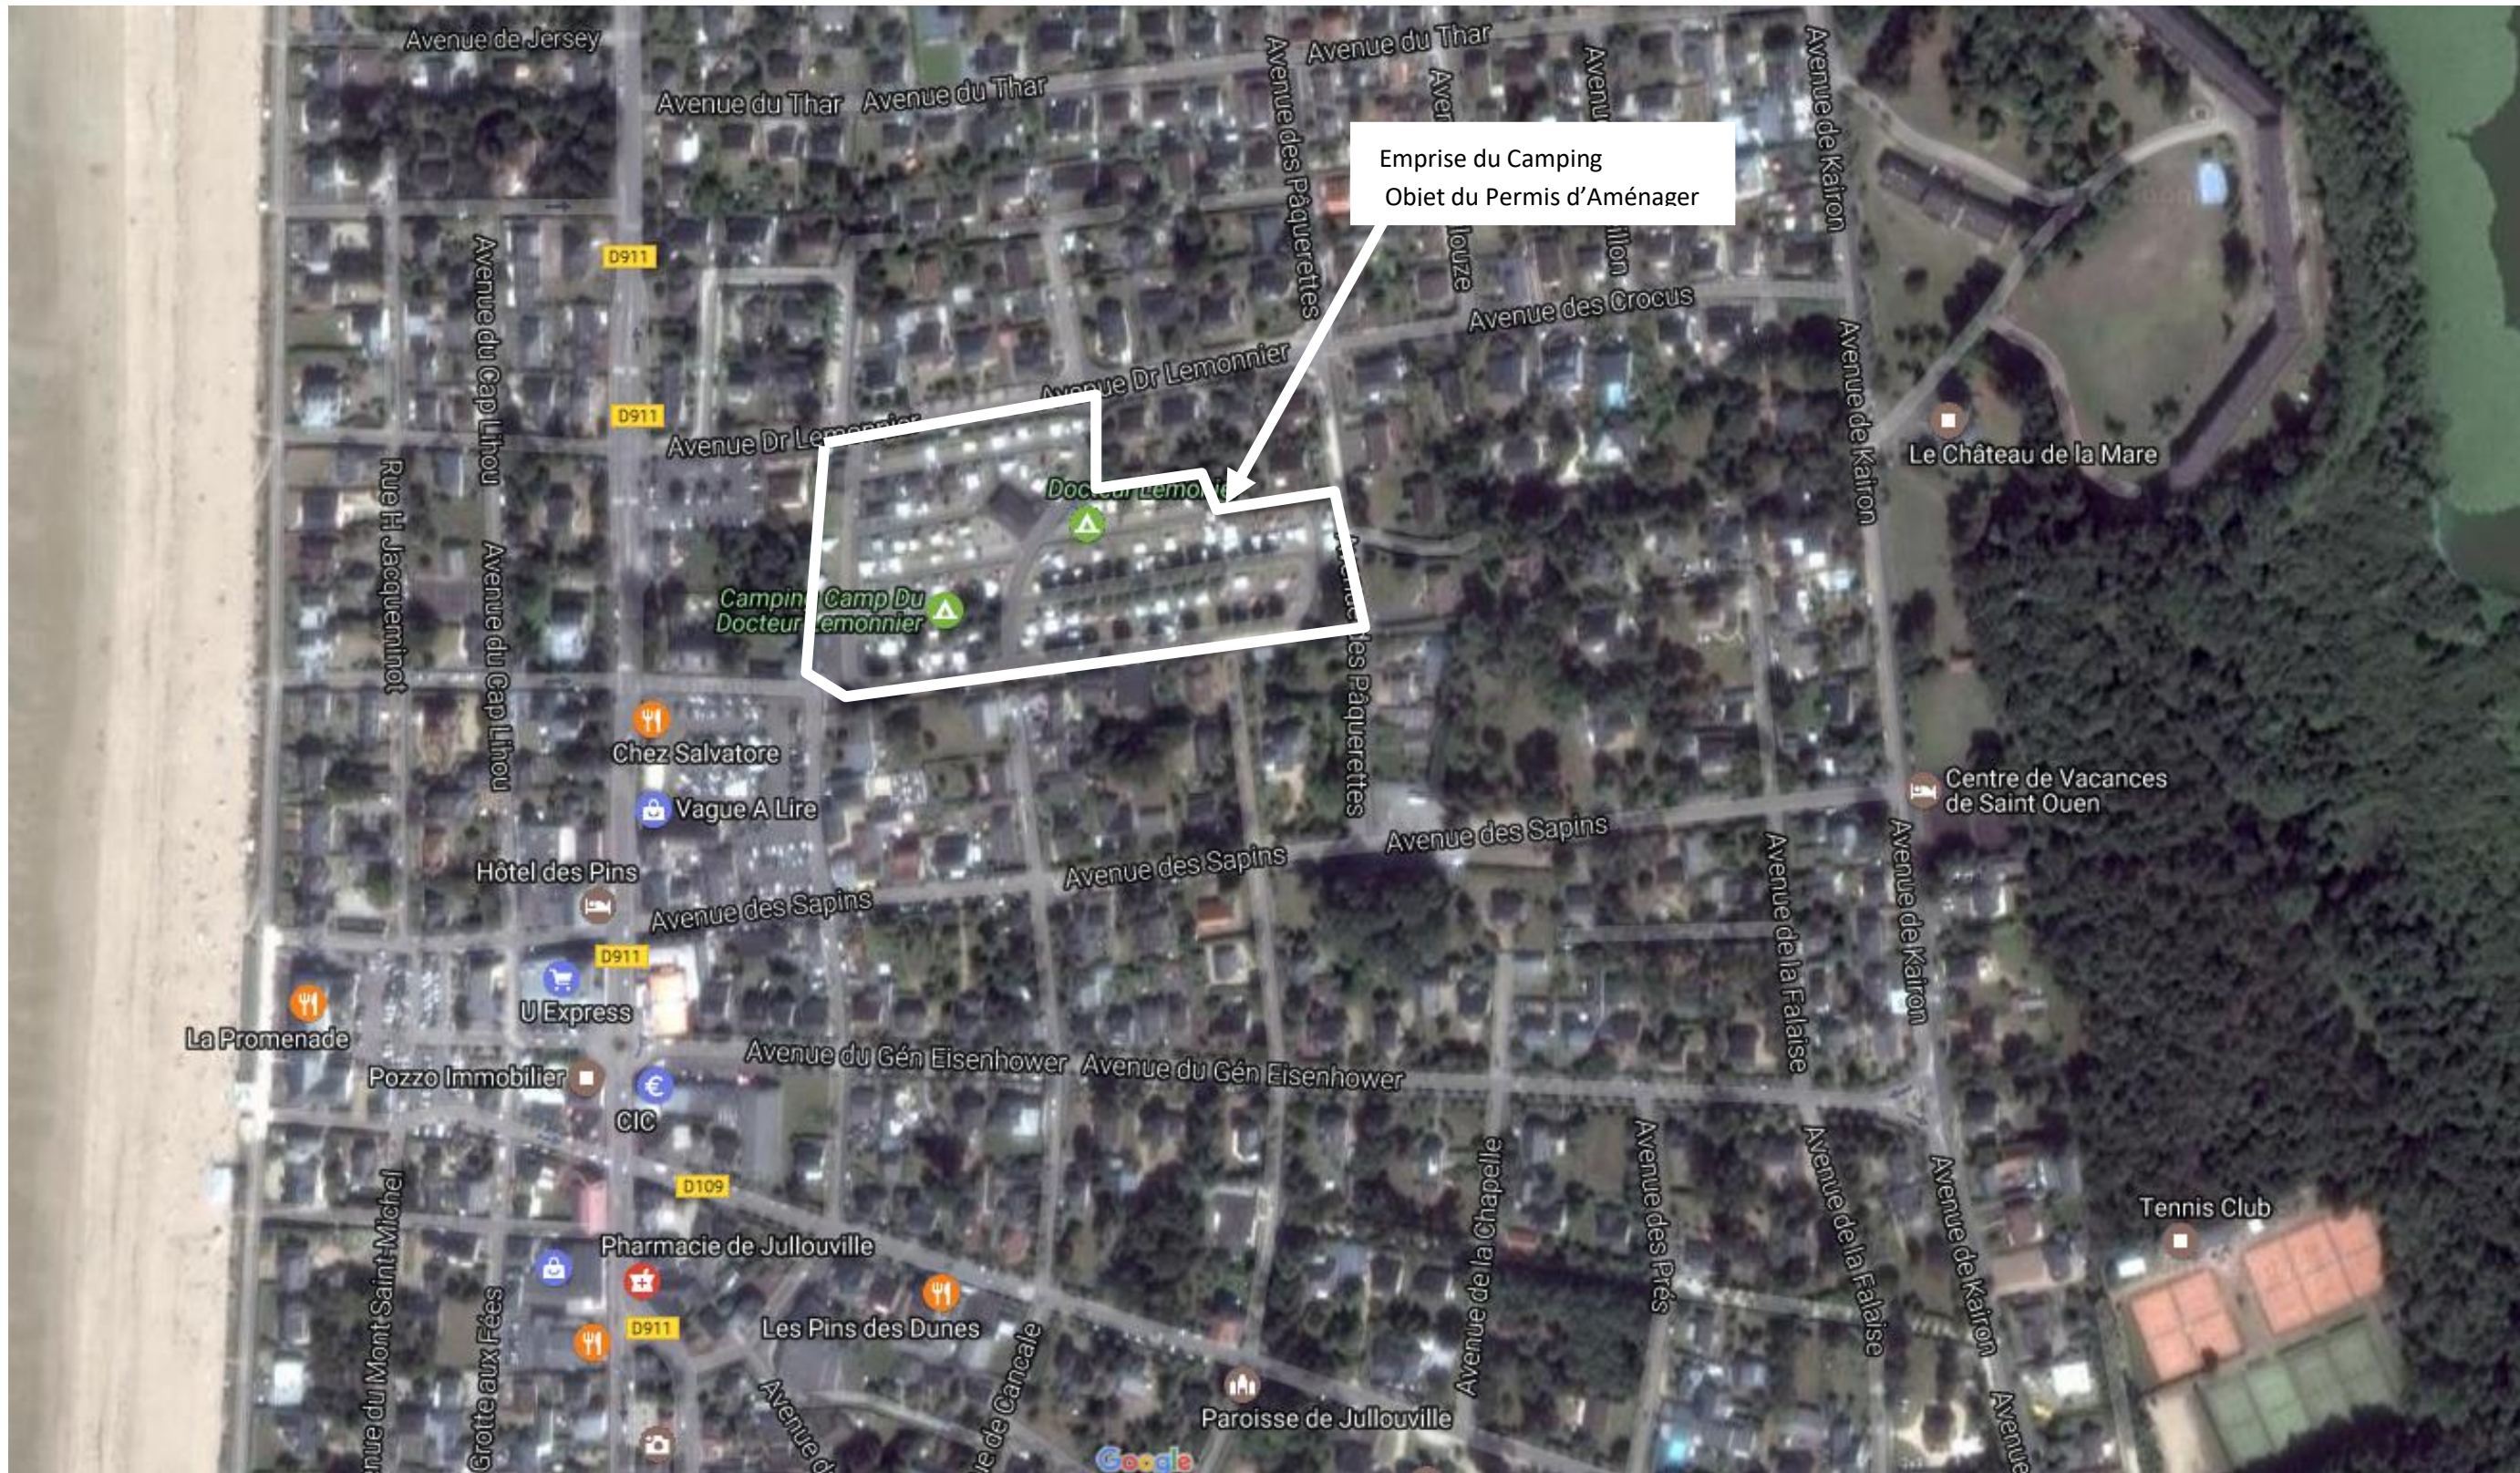

PA1 Plan de situation du terrain

**Jullouville,
Restructuration du Camping Lemonnier
SAS Camping de Jullouville des Pins**

Maître d'ouvrage :

SAS Camping de Jullouville les Pins
157 rue du 8 juin 1944
50400 YQUELON
yquelon@pozzo-immobilier.fr
Tél. : 02.33.91.09.10

Maître d'œuvre :

Neill Ingénierie Services
10 rue Sadi Carnot
14000 CAEN
0231382626
neill@wanadoo.fr

Emprise du Camping
Obiet du Permis d'Aménager

Campin
Docteur
Camp Du
Lemonnier

Le Château de la Mare

Centre de Vacances
de Saint Ouen