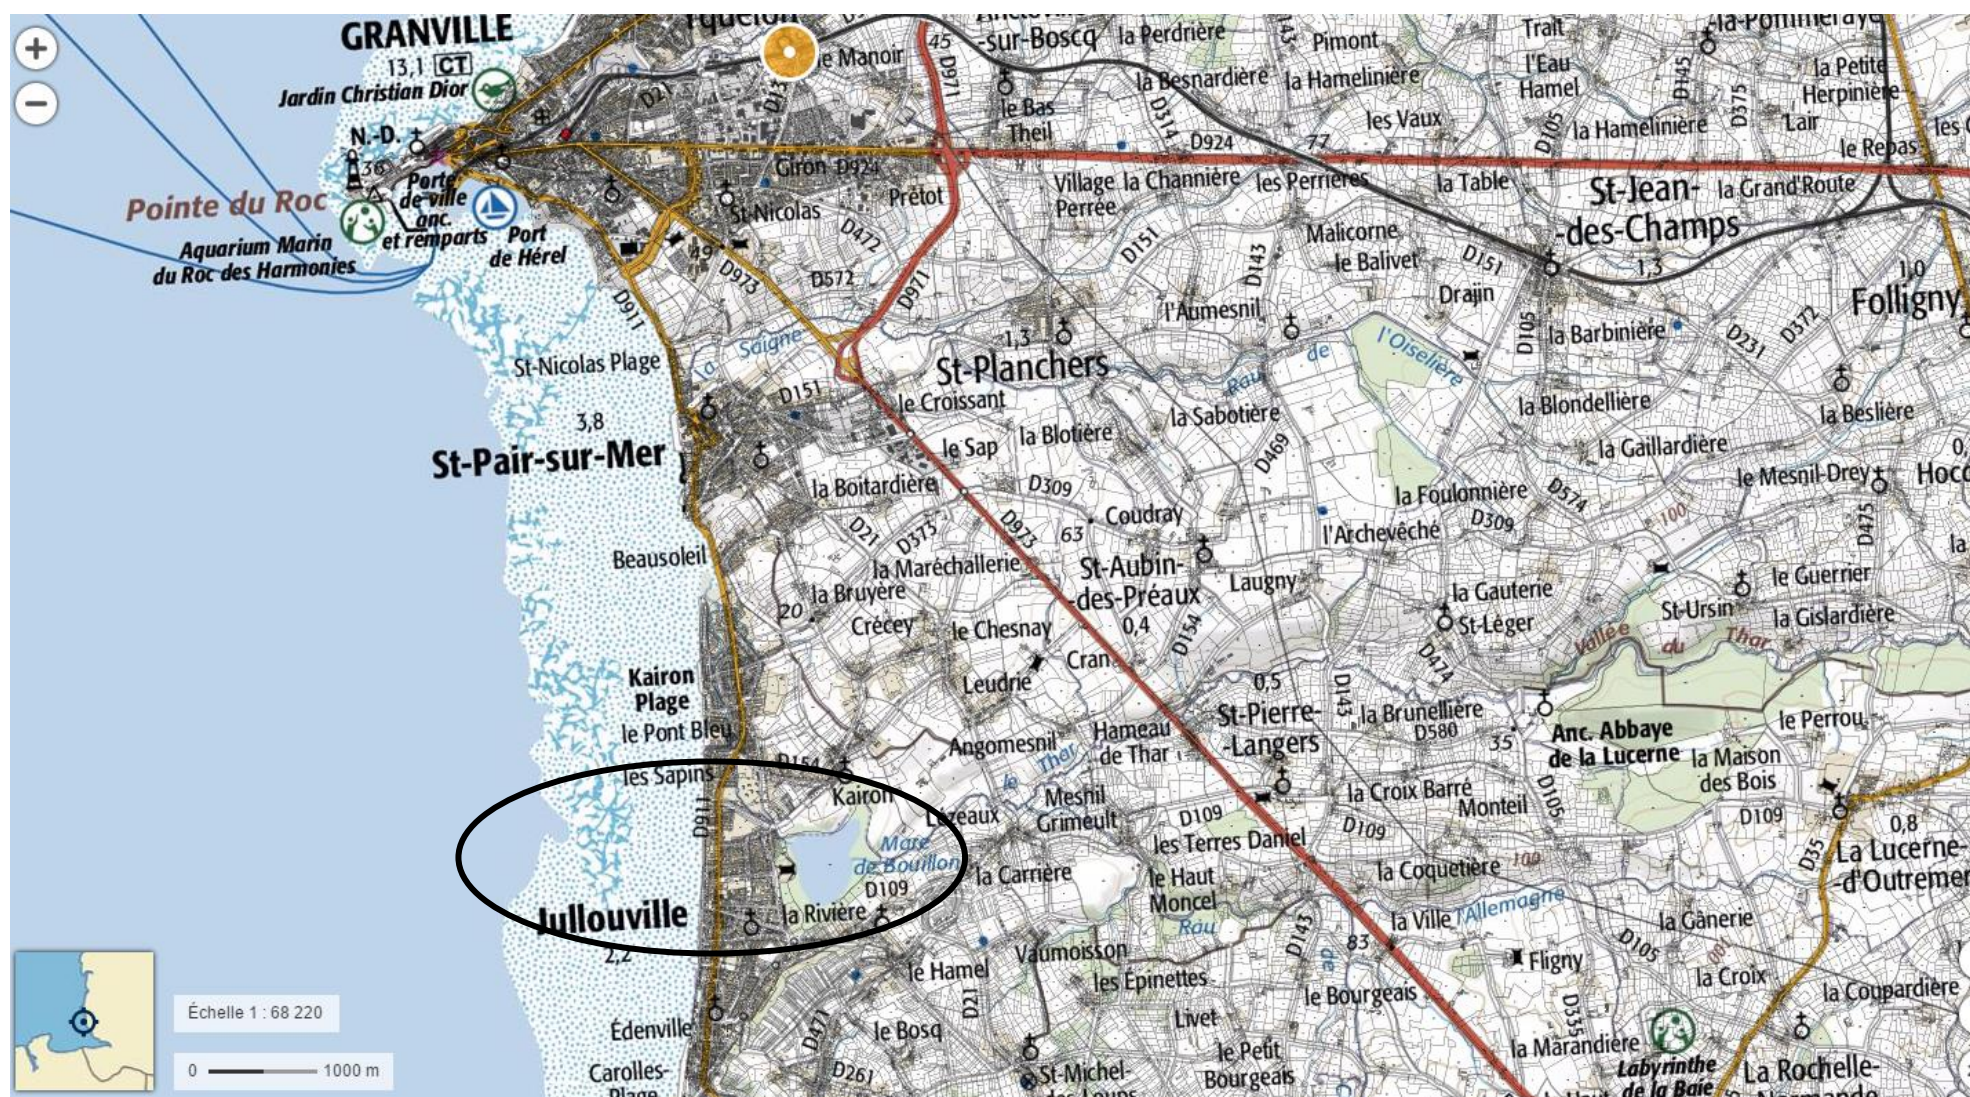

PA1 Plan de situation du terrain

**Jullouville,
Restructuration du Camping Lemonnier
SAS Camping de Jullouville des Pins**

Maître d'ouvrage :

SAS Camping de Jullouville les Pins
157 rue du 8 juin 1944
50400 YQUELON
yquelon@pozzo-immobilier.fr
Tél. : 02.33.91.09.10

Maître d'œuvre :

Neill Ingénierie Services
10 rue Sadi Carnot
14000 CAEN
0231382626
neill@wanadoo.fr