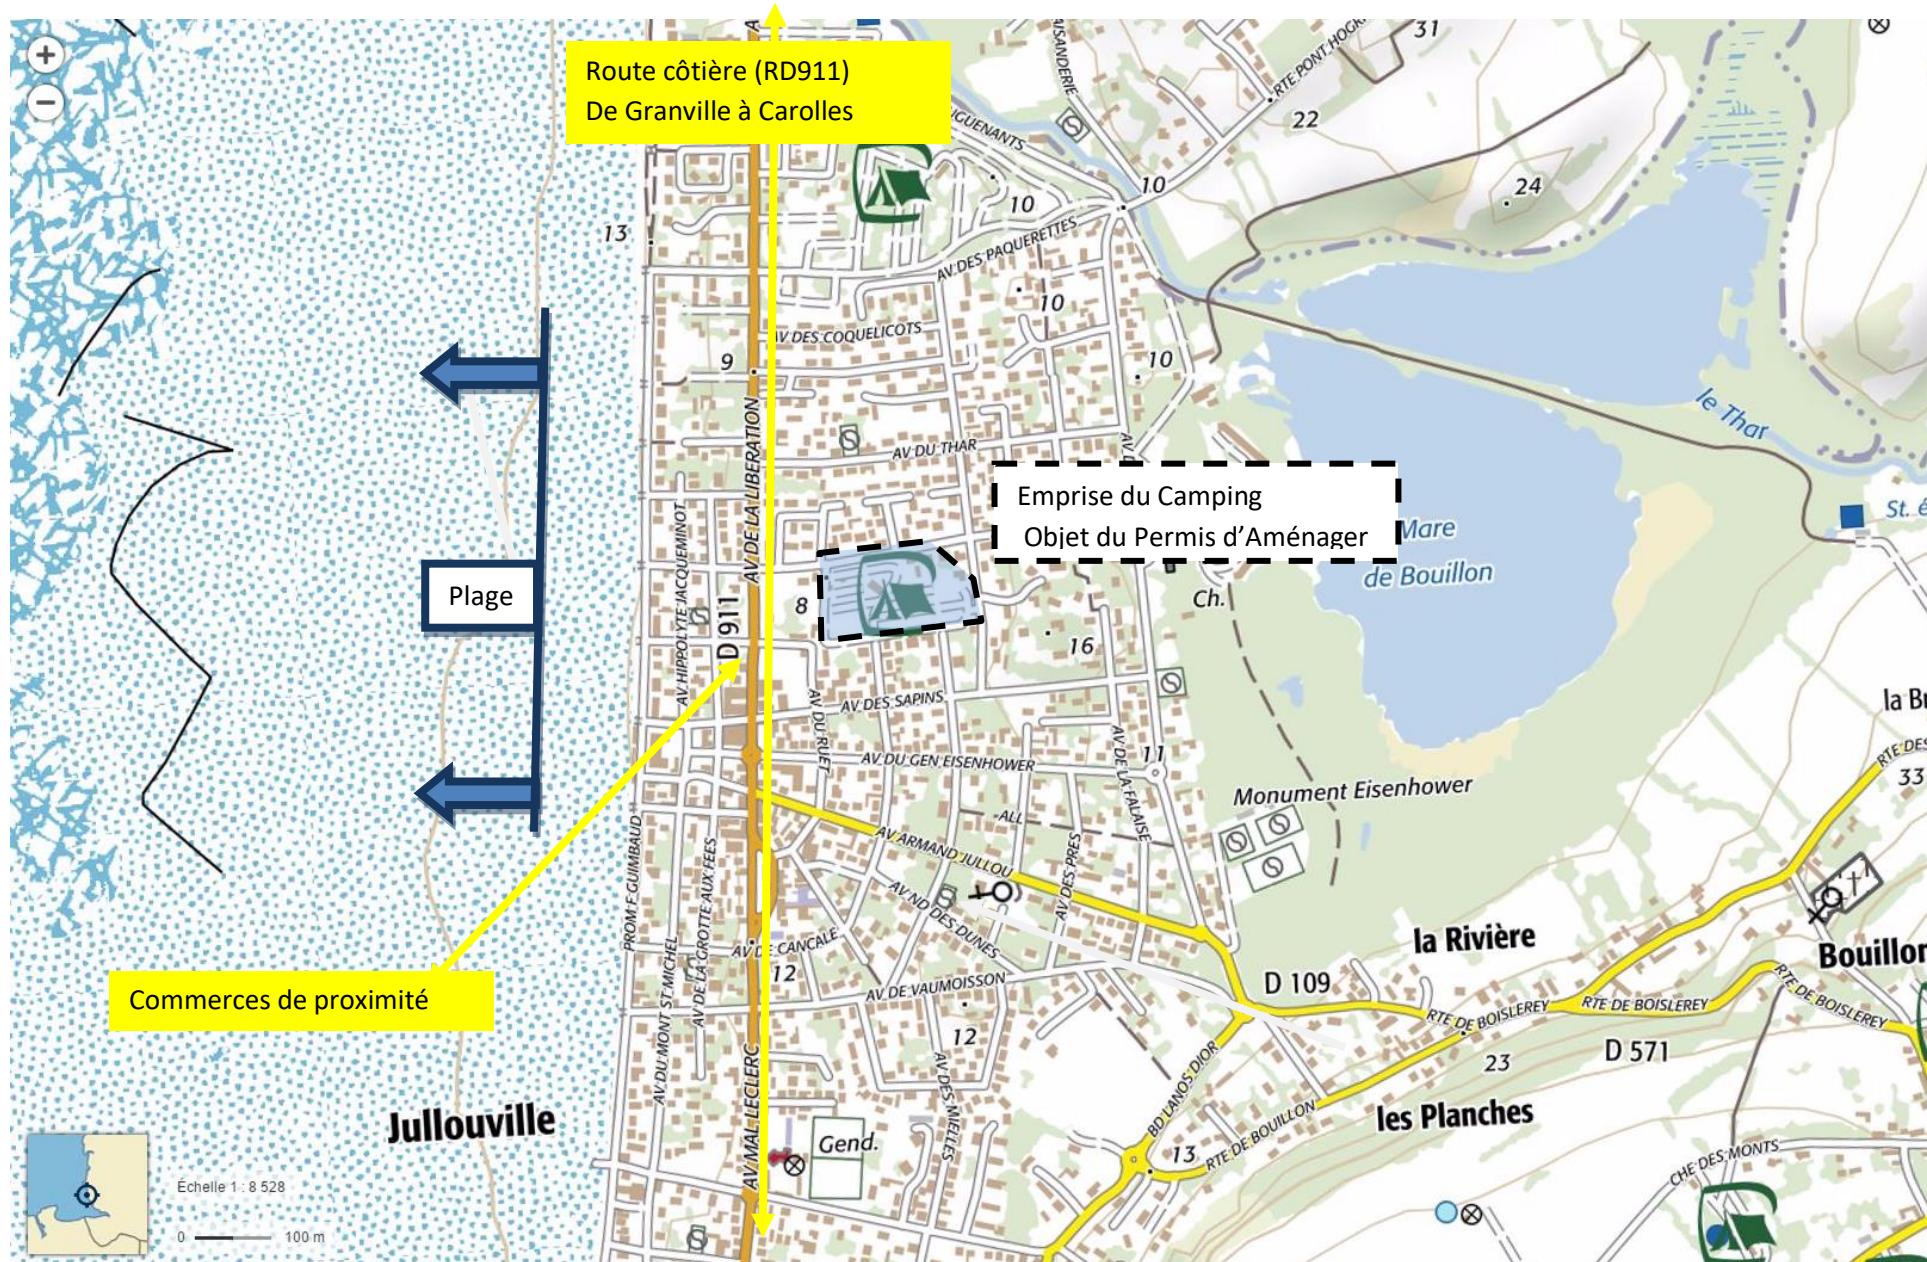

Maître d'œuvre :

Neill Ingénierie Services
10 rue Sadi Carnot
14000 CAEN
0231382626
neill@wanadoo.fr

Emprise du Camping
Obiet du Permis d'Aménager

Campin
Docteur
Camp Du
Lemonnier

Le Château de la Mare

Centre de Vacances
de Saint Ouen