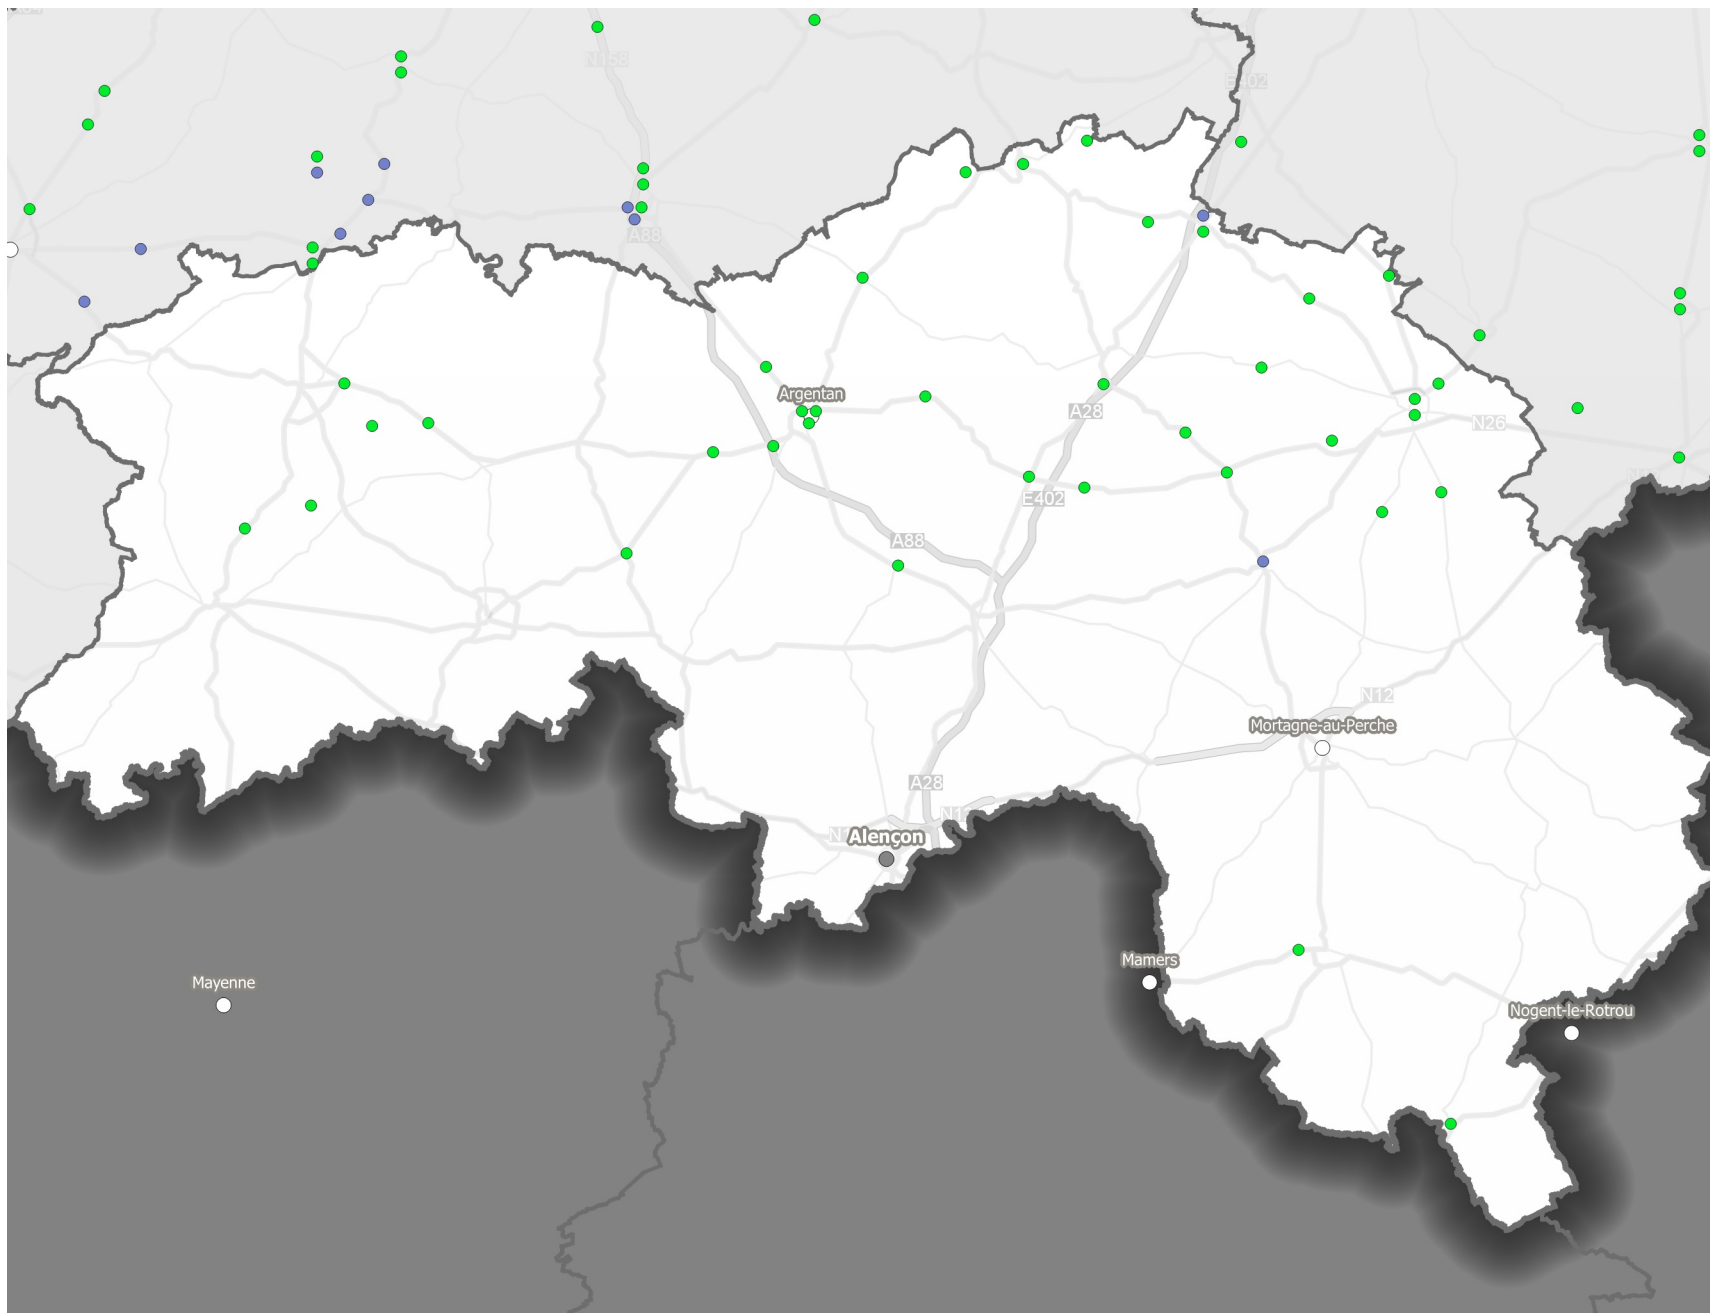

# Les aires de covoiturage de l'Orne - 2023

- Aire de covoiturage aménagée par une collectivité
- Autre aire de covoiturage \*

## Echelons administratifs

- Préfecture de région
- Préfecture
- Sous-préfecture
- Limites départementales

\* le type d'aménagement de l'aire n'est pas connu

0 7 14 km

**Sources :**  
- Georef - Carmen - AURH -  
transport.data.gouv.fr - DREAL Ndie  
**Production :**  
DREAL Normandie  
le 06/10/2023  
réf : 20230925\_SMI\_AiresCoVoit