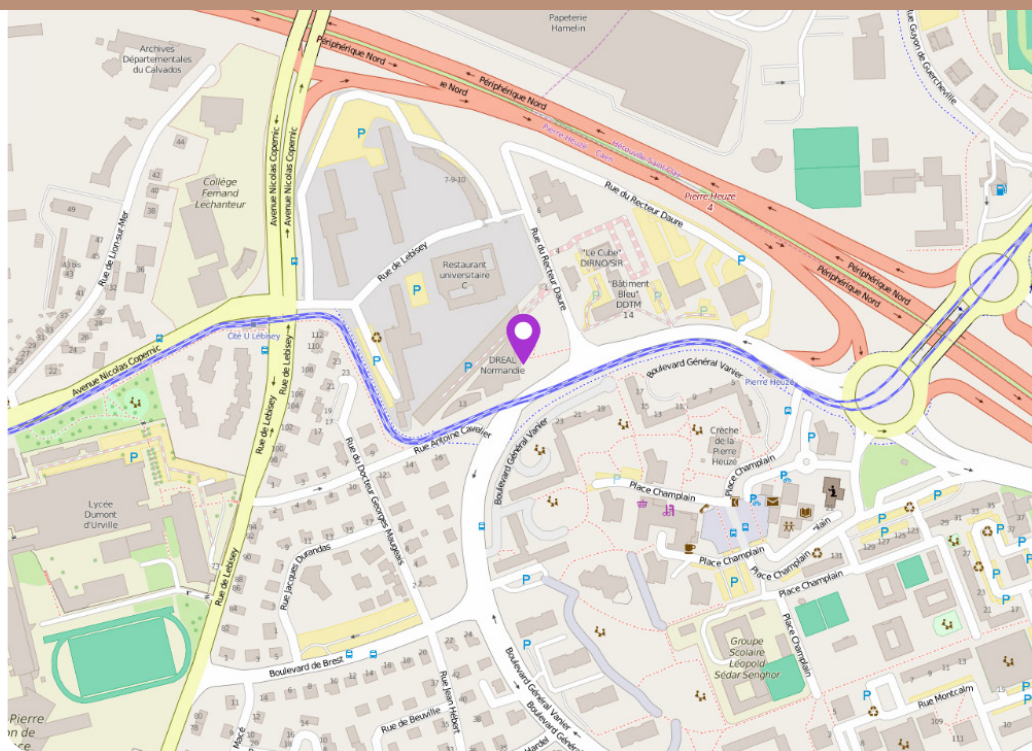

Source : OpenStreetMap

Heures d'ouverture au public :
lundi au vendredi :
9h à 11h45 - 13h30 à 16h00
(possibilité de prendre rendez-vous en dehors de ces horaires)

Accès par les transports en commun : réseau de transports en commun de l'agglomération caennaise (Twisto)

lignes 10 et 20 : arrêt Cavalier ou Pierre-Heuzé

Tramway T1 : arrêt Pierre-Heuzé

www.twisto.fr

Places PMR à proximité

Quatre places réservées aux personnes à mobilité réduite sont présentes sur le parking visiteurs de la DREAL