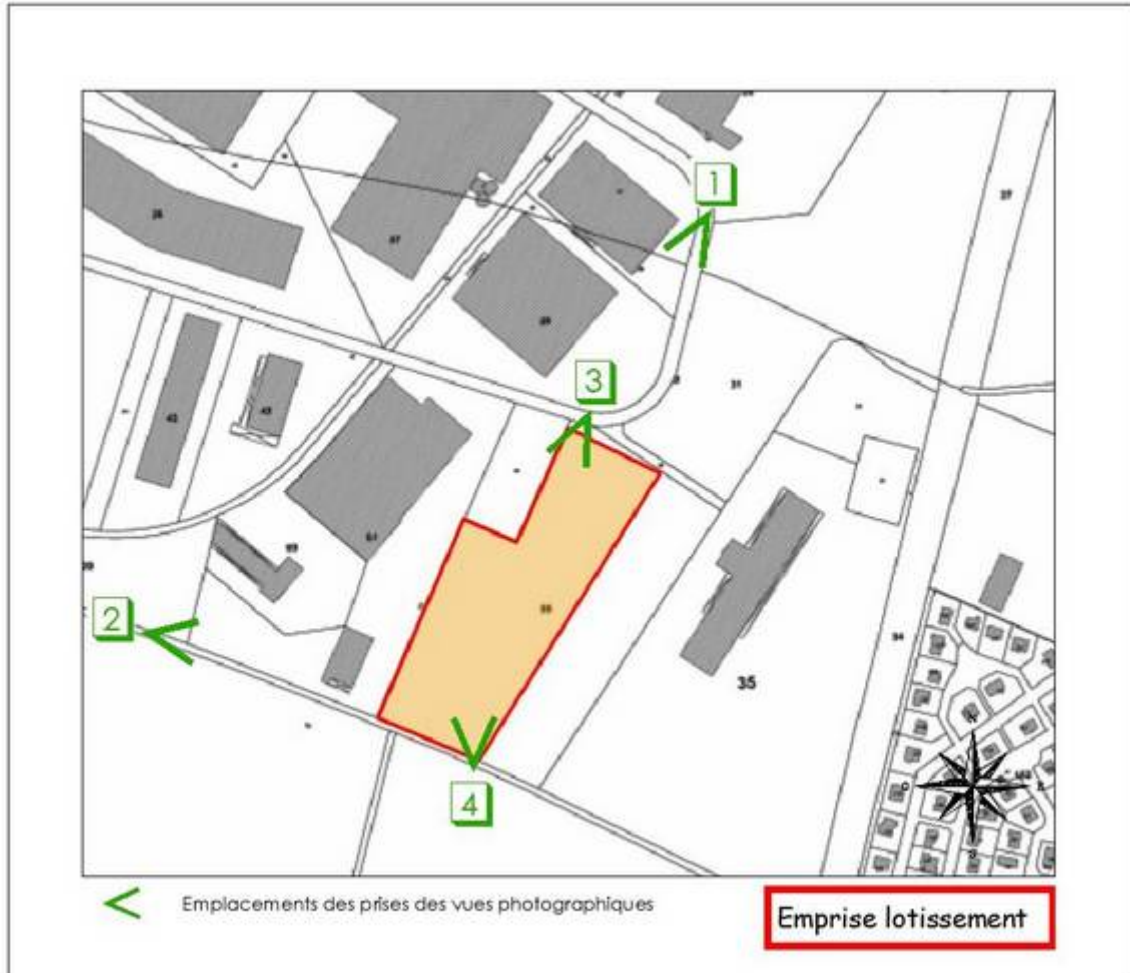

LOCALISATION DES PRISE DE VUES

Photo N°1 : Vue du terrain dans son environnement lointain depuis la rue des Frères Chappe (ZAC MONDEVILLE SUD).

Photo N°2 : Vue du terrain dans son environnement lointain depuis le chemin communal.

Photo N°3 : Vue du terrain dans son environnement proche depuis la rue des Frères Chappe (ZAC MONDEVILLE SUD).

Photo N°4 : Vue du terrain dans son environnement proche depuis le chemin communal