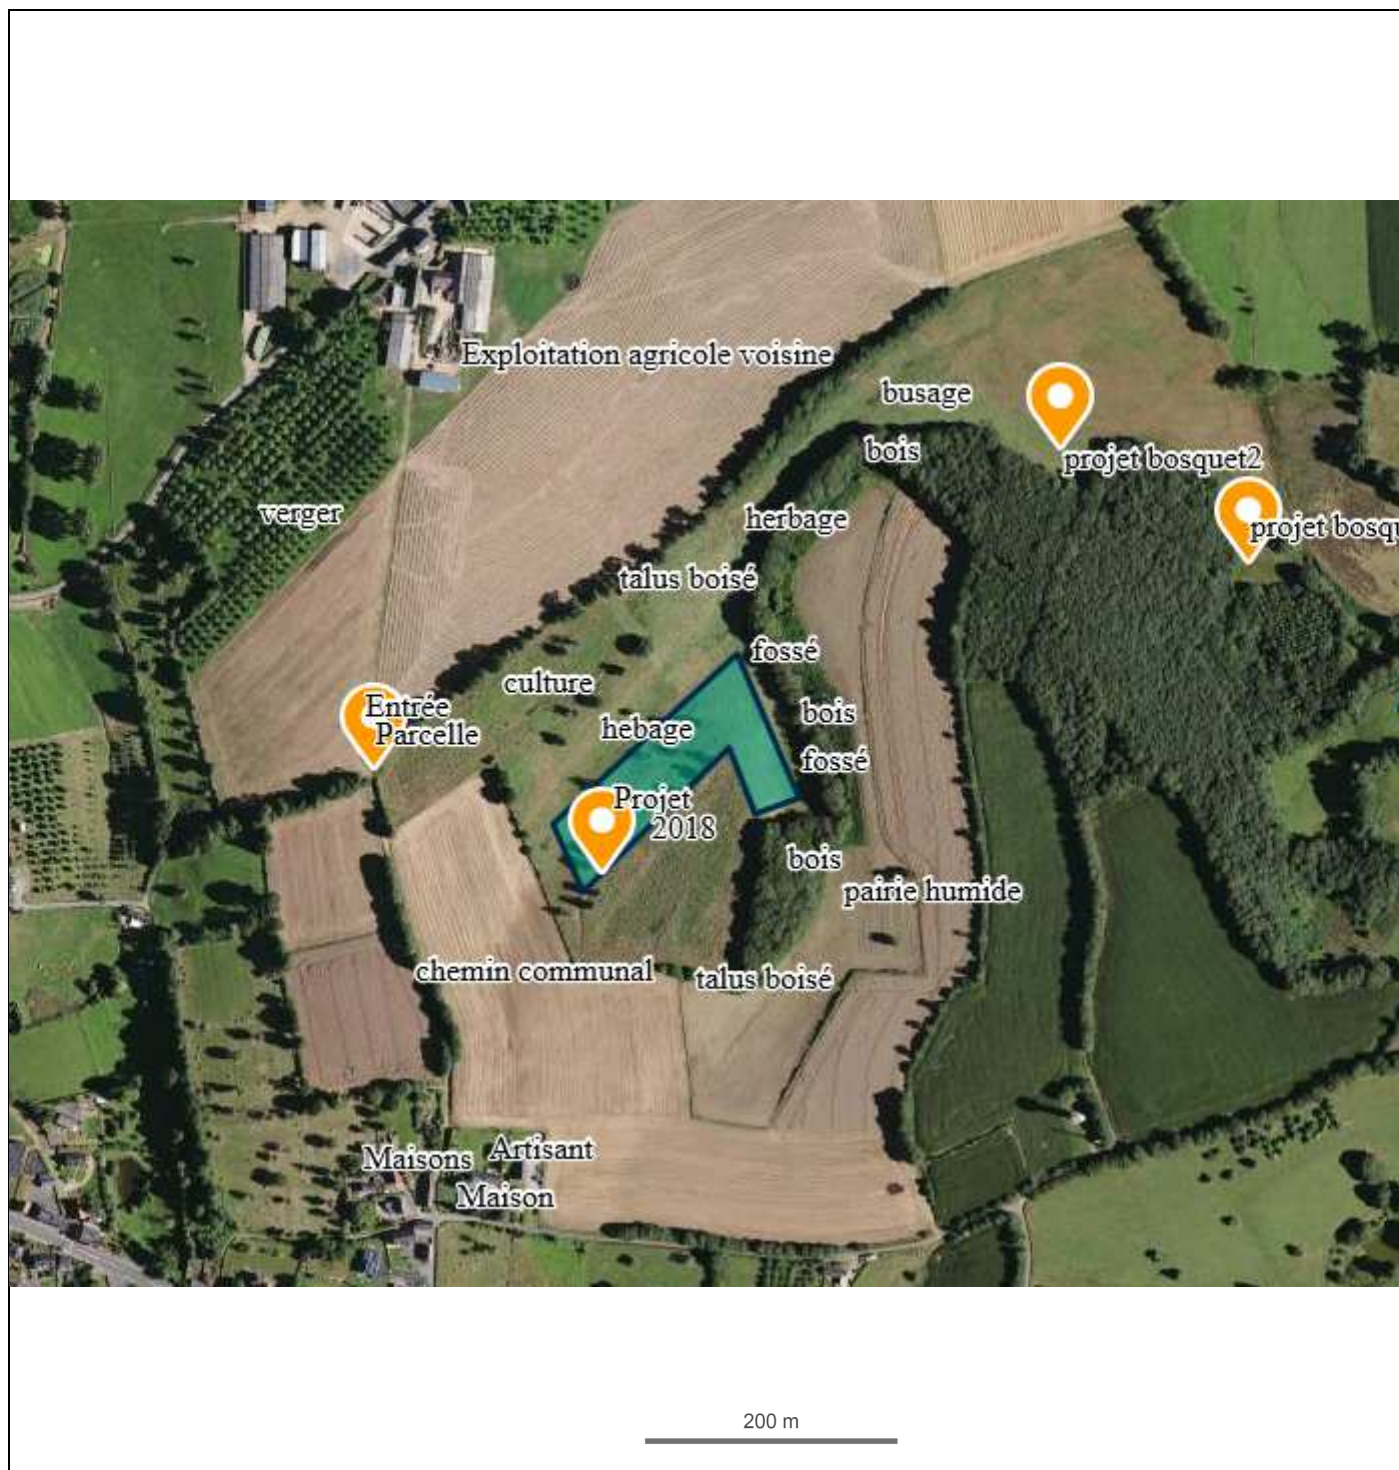

## Boisement La Rastière

© IGN 2017 - [www.geoportail.gouv.fr/mentions-legales](http://www.geoportail.gouv.fr/mentions-legales)

Longitude : 0° 51' 47" W  
Latitude : 48° 32' 24" N

Photo aérienne- abord du projet