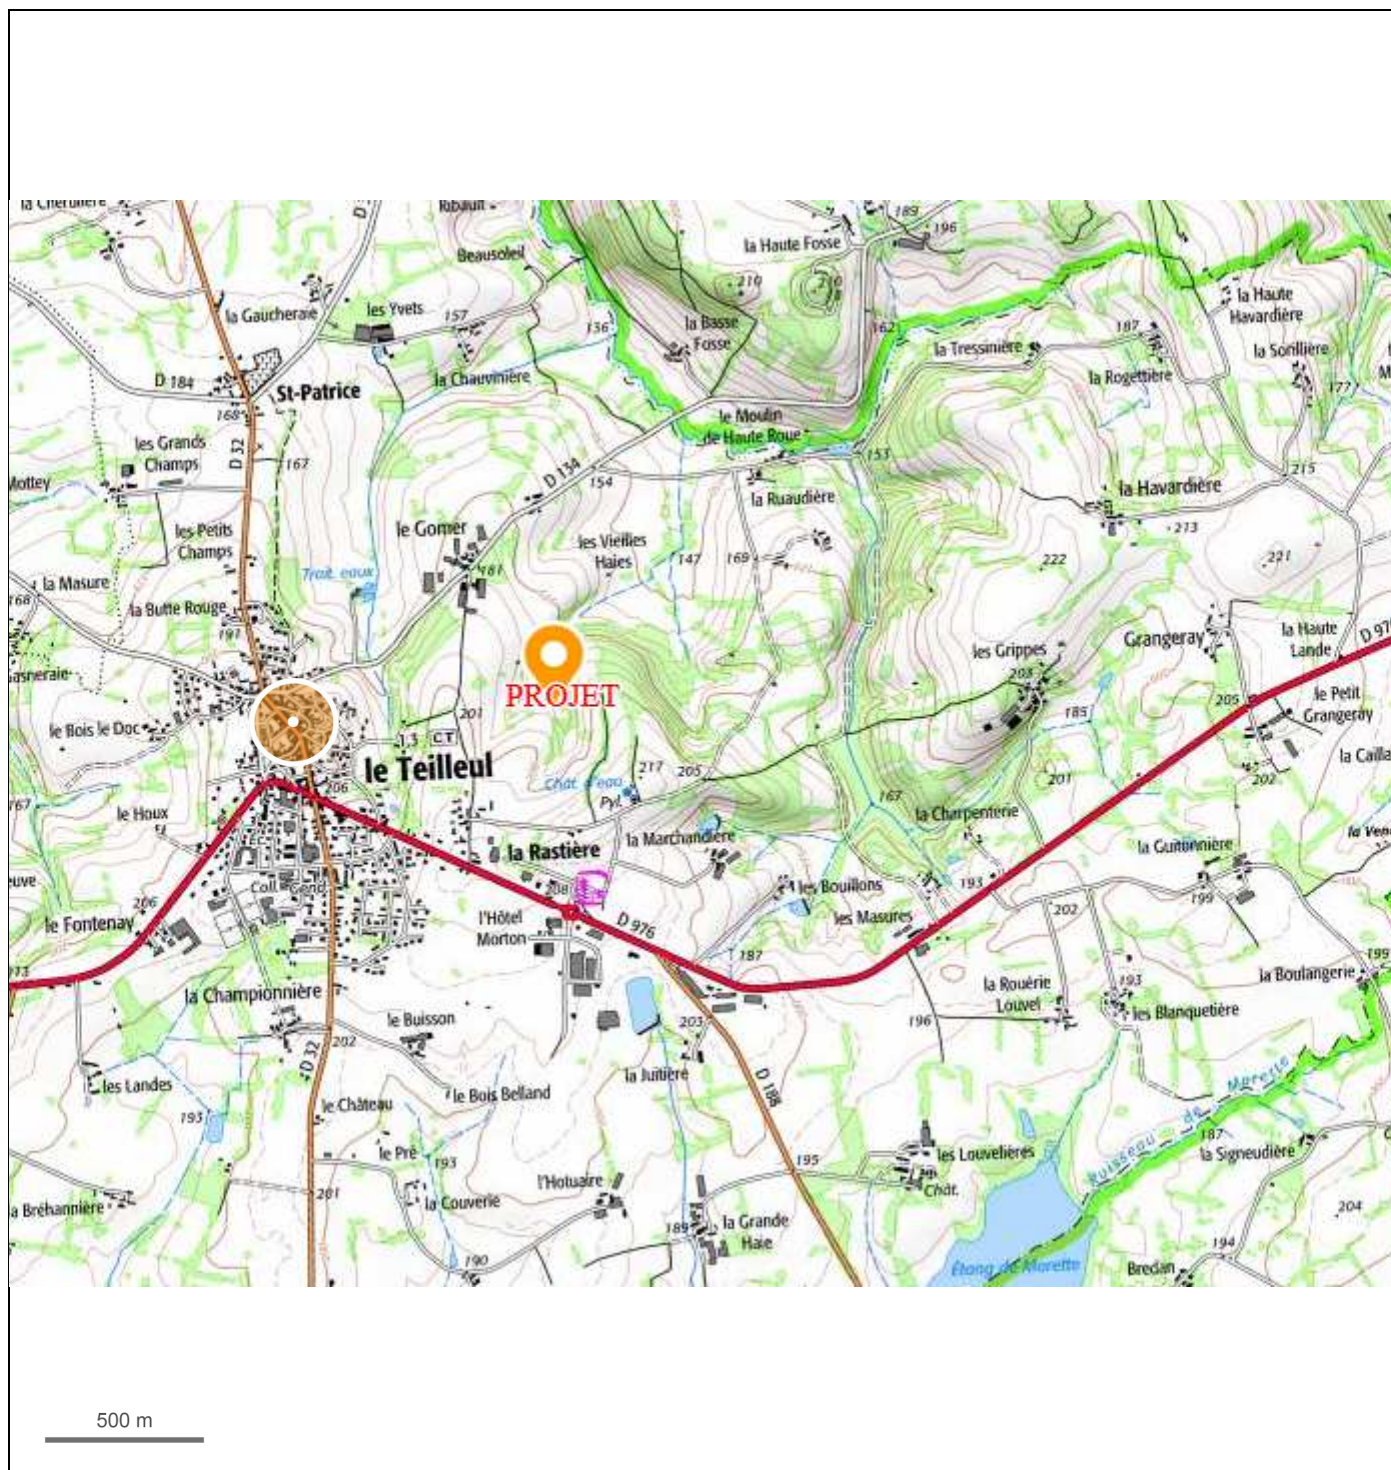

PROJET LA RASTIERE

© IGN 2017 - www.geoportail.gouv.fr/mentions-legales

Longitude : 0° 51' 22" W
Latitude : 48° 32' 20" N

LOCALISATION