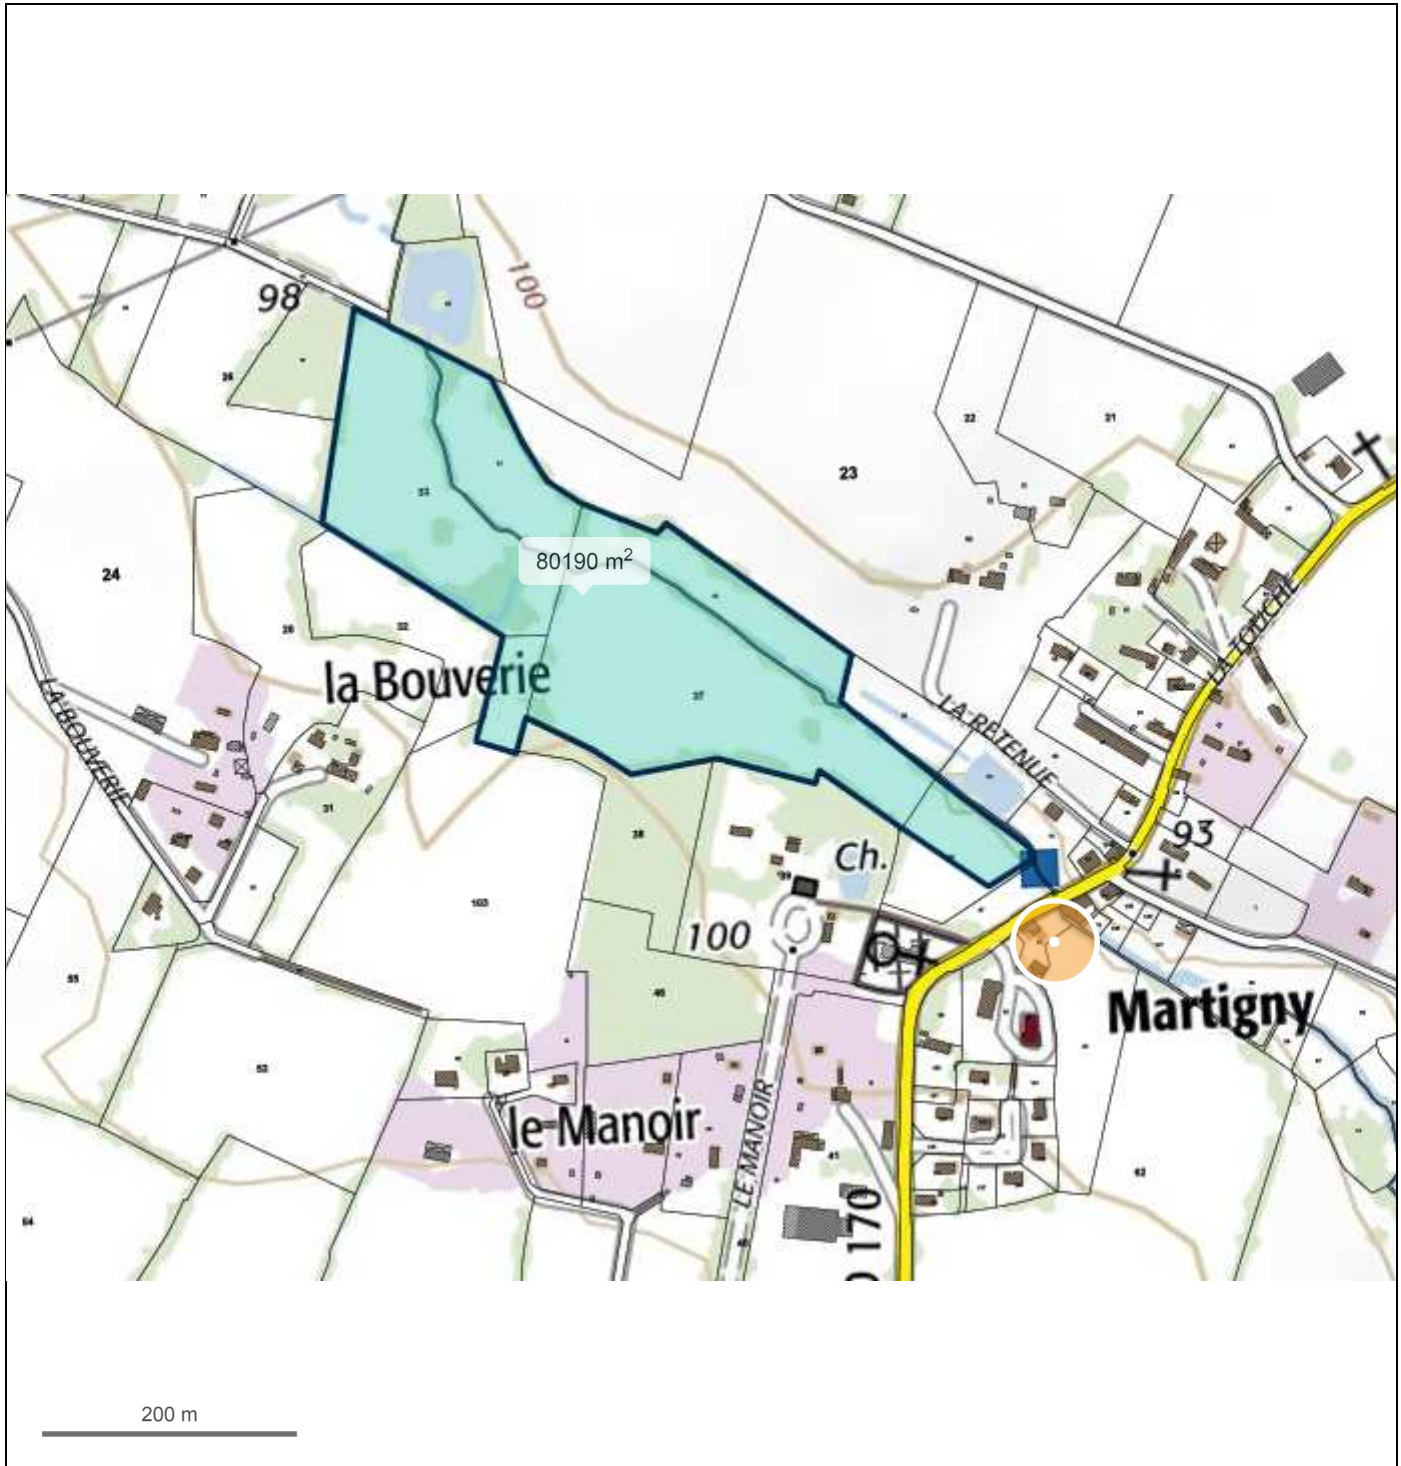

Projet Bois du manoir Martigny

© IGN 2017 - www.geoportail.gouv.fr/mentions-legales

Longitude : 1° 06' 37" W
Latitude : 48° 36' 54" N

Surface du projet