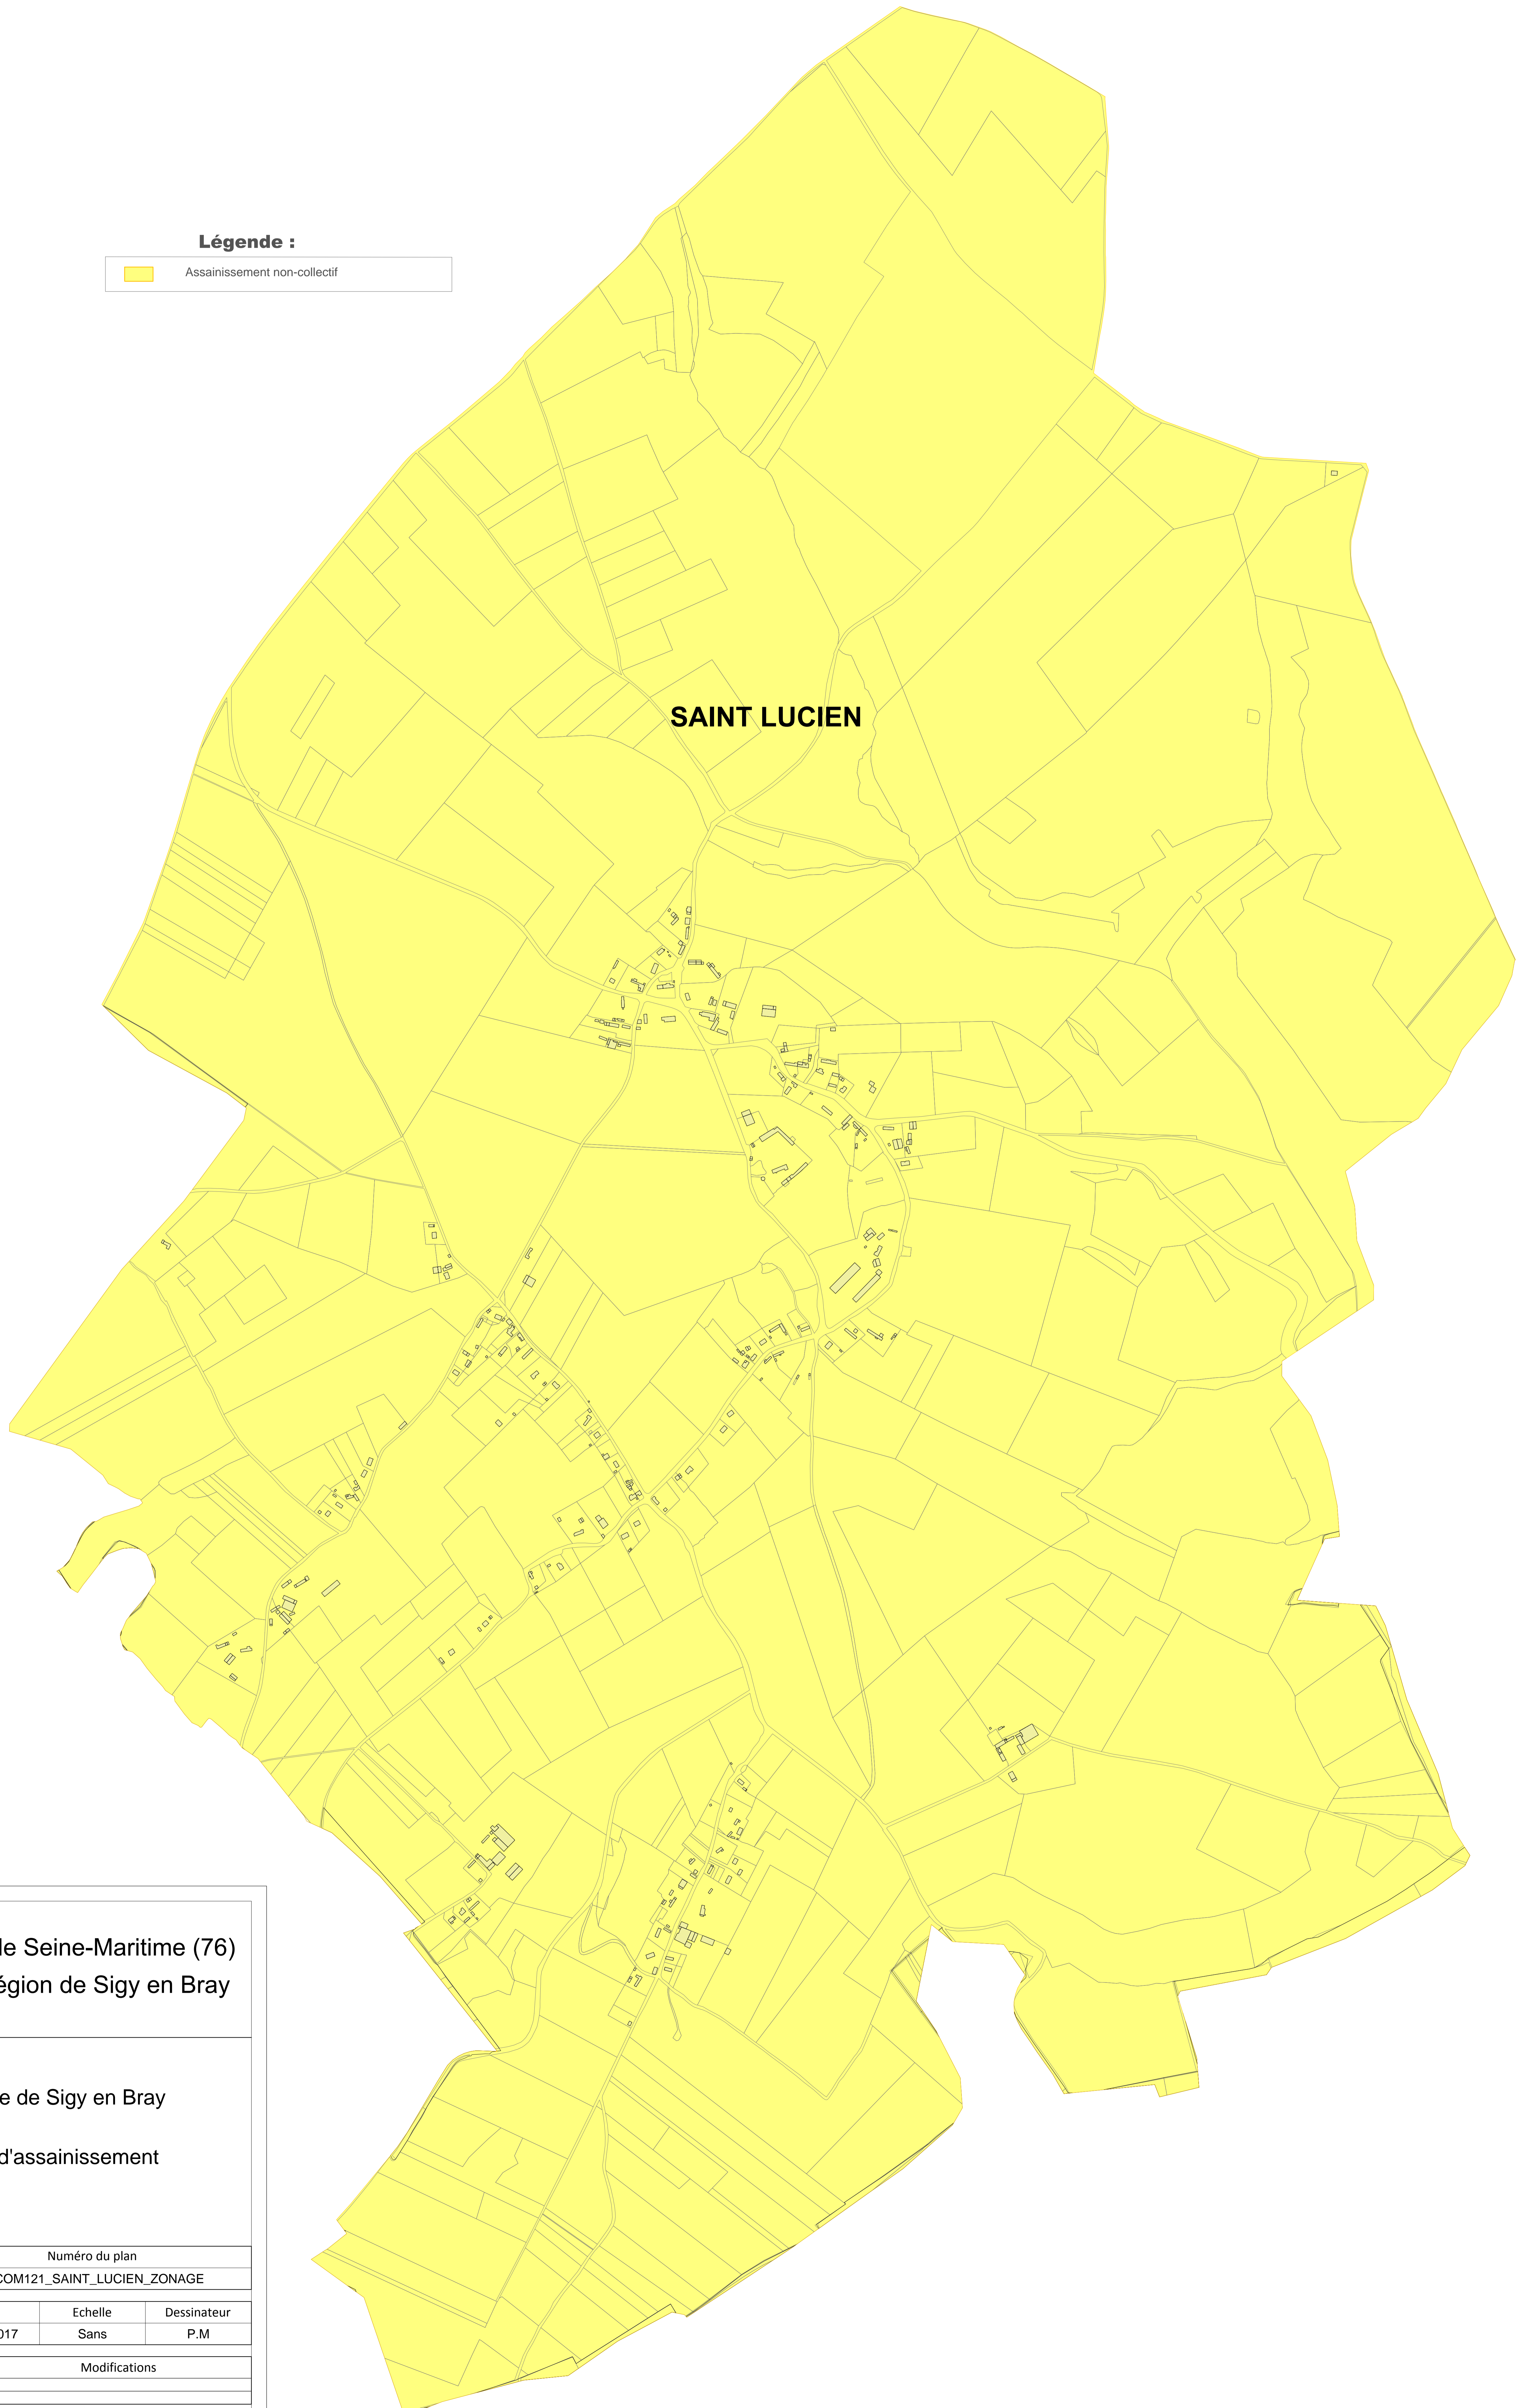

**Légende :**

 Assainissement non-collectif

Département de Seine-Maritime (76)  
S.I.A.E.P.A Région de Sigy en Bray

Commune de Sigy en Bray  
Zonage d'assainissement

Phase	Numéro du plan		
N°3	14COM121_SAINTE_LUCIEN_ZONAGE		
Dossier n°	Date	Echelle	Dessinateur
14COM121	06/09/2017	Sans	P.M
Indice	Date	Modifications	